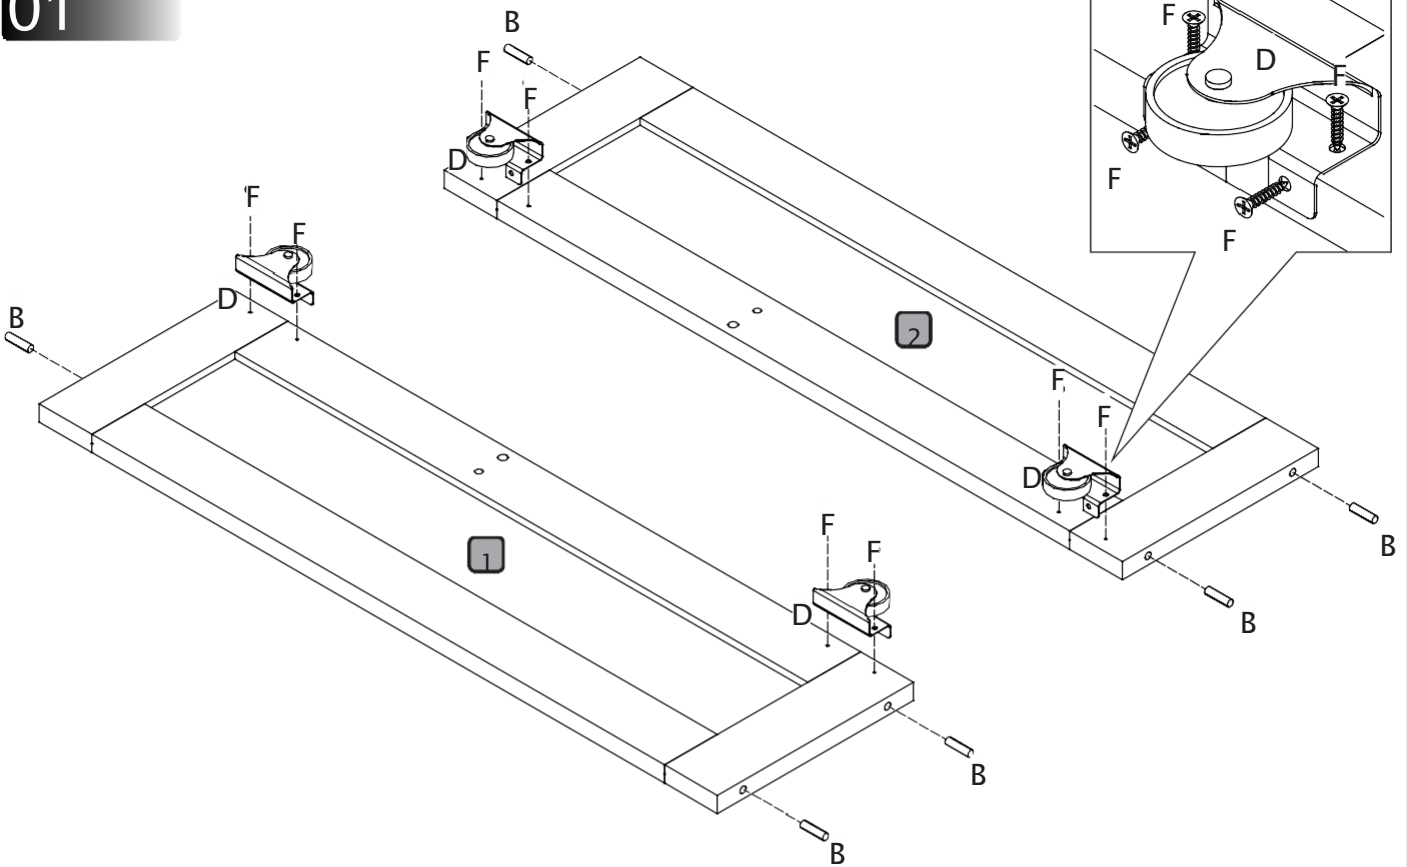

Instrução de montagem

Bicama Reta

A		10 x 35	08
B		8 x 30	32
C	 Chave L		01
D	 Rodízios		04
E		3,5 x 30	86
F		3,0 x 16	37
G		1/4 x 70	08
H		7,0 x 50	10
I	 Porca Elíptica		08
J	 Deslizante		03
K	 Trapézio		18

Explosão

1 - Lateral Cama Auxiliar esquerda	01
2 - Lateral Cama Auxiliar direita	01
3 - Quadro Frontal	01
4 - Barra Cama Auxiliar	01
5 - Suporte da corredeça	01
6 - Corredeça	03
7 - Lateral de gaveta esquerda	03
8 - Lateral de gaveta direita	03
9 - Frente de gaveta	03
10 - Traseira de gaveta	03
11 - Fundo de gaveta	03
12 - Estrados Cama Auxiliar	12
13 - Cabeceira de cama esquerda	01
14 - Cabeceira de cama direita	01
15 - Grade da Cama	01
16 - Batente da Cama Auxiliar	01
17 - Barra Frontal da Cama	01
18 - Estrados	12

Obs.: A quantidade de estrado pode mudar de acordo com a sua largura!!!

01

02

03

04

05

06

07