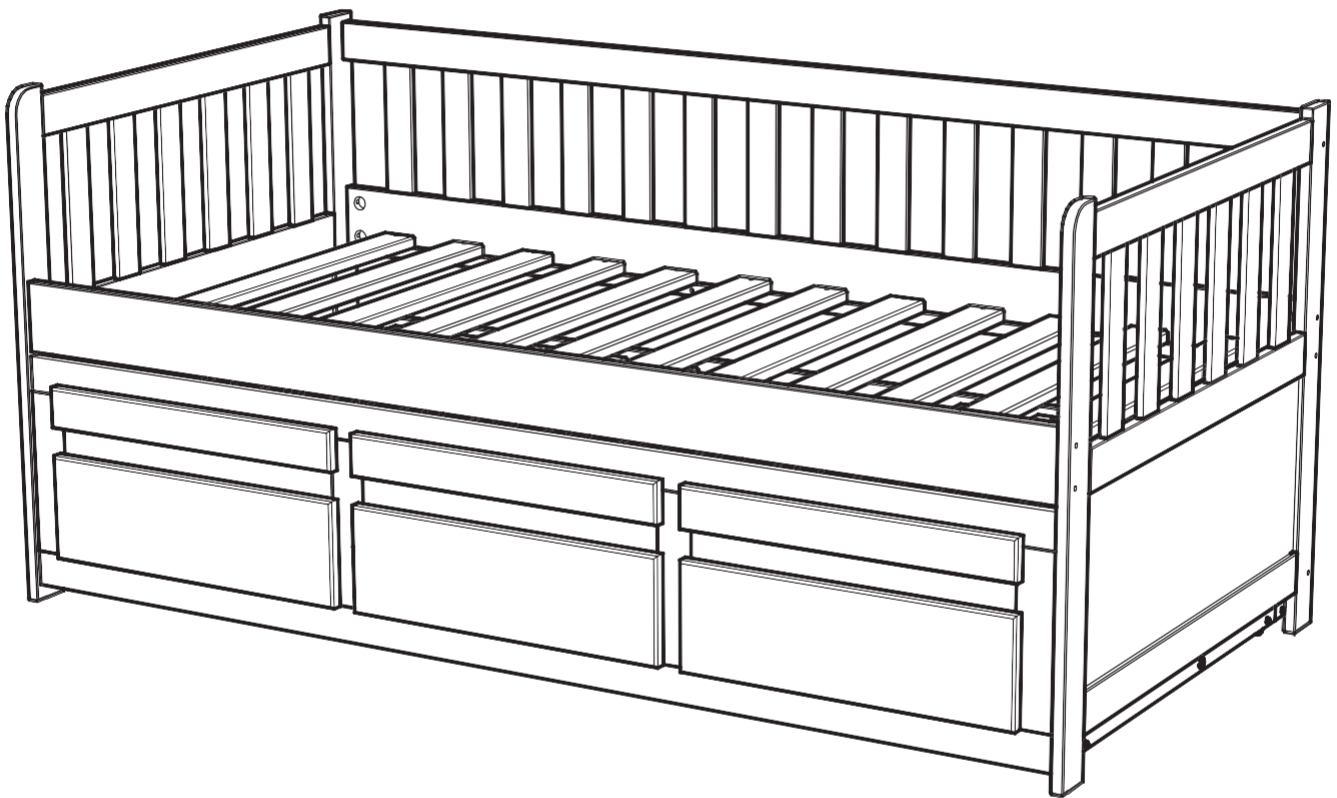

Instrução de montagem

Bicama Reta

A		10 x 35	08
B		8 x 30	32
C	 Chave L		01
D	 Rodízios		04
E		3,5 x 30	86
F		3,0 x 16	37
G		1/4 x 70	08
H		7,0 x 50	10
I	 Porca Elíptica		08
J	 Deslizante		03
K	 Trapézio		18

Explosão

1 - Lateral Cama Auxiliar esquerda	01
2 - Lateral Cama Auxiliar direita	01
3 - Quadro Frontal	01
4 - Barra Cama Auxiliar	01
5 - Suporte da corredeça	01
6 - Corredeça	03
7 - Lateral de gaveta esquerda	03
8 - Lateral de gaveta direita	03
9 - Frente de gaveta	03
10 - Traseira de gaveta	03
11 - Fundo de gaveta	03
12 - Estrados Cama Auxiliar	12
13 - Cabeceira de cama esquerda	01
14 - Cabeceira de cama direita	01
15 - Grade da Cama	01
16 - Batente da Cama Auxiliar	01
17 - Barra Frontal da Cama	01
18 - Estrados	12

Obs.: A quantidade de estrado pode mudar de acordo com a sua largura!!!

01

02

03

04

05

06

07