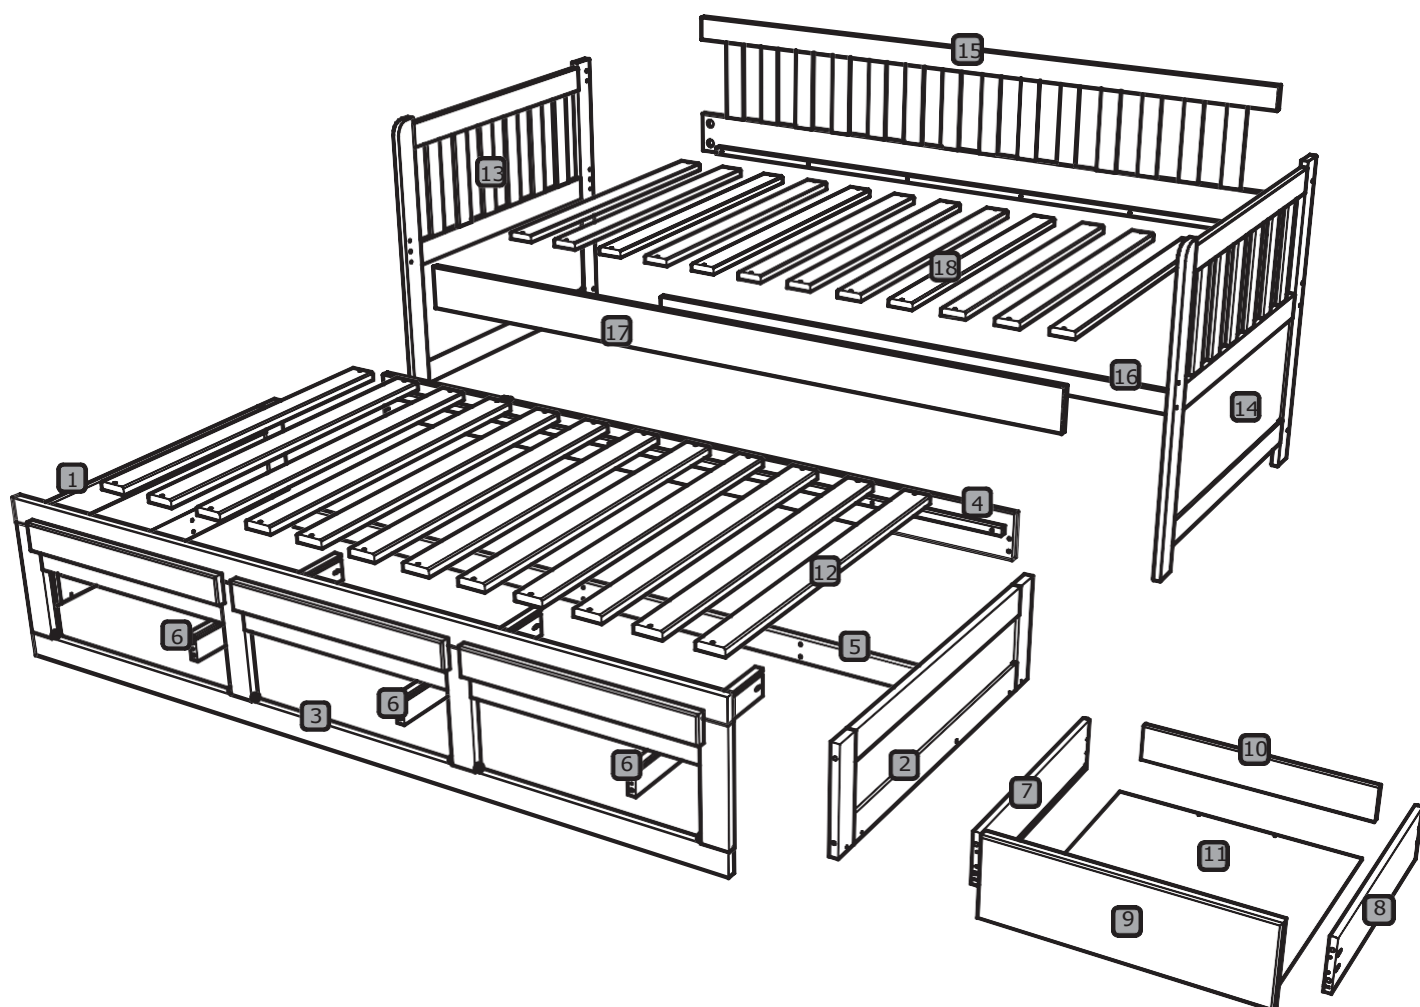

Instrução de montagem

Bicama Reta

A		10 x 35	08
B		8 x 30	32
C	 Chave L		01
D	 Rodízios		04
E		3,5 x 30	86
F		3,0 x 16	37
G		1/4 x 70	08
H		7,0 x 50	10
I	 Porca Elíptica		08
J	 Deslizante		03
K	 Trapézio		18

Explosão

1 - Lateral Cama Auxiliar esquerda	01
2 - Lateral Cama Auxiliar direita	01
3 - Quadro Frontal	01
4 - Barra Cama Auxiliar	01
5 - Suporte da corredeça	01
6 - Corredeça	03
7 - Lateral de gaveta esquerda	03
8 - Lateral de gaveta direita	03
9 - Frente de gaveta	03
10 - Traseira de gaveta	03
11 - Fundo de gaveta	03
12 - Estrados Cama Auxiliar	12
13 - Cabeceira de cama esquerda	01
14 - Cabeceira de cama direita	01
15 - Grade da Cama	01
16 - Batente da Cama Auxiliar	01
17 - Barra Frontal da Cama	01
18 - Estrados	12

Obs.: A quantidade de estrado pode mudar de acordo com a sua largura!!!

01

02

03

04

05

06

07

08

09

3x

10

11

12

13

14