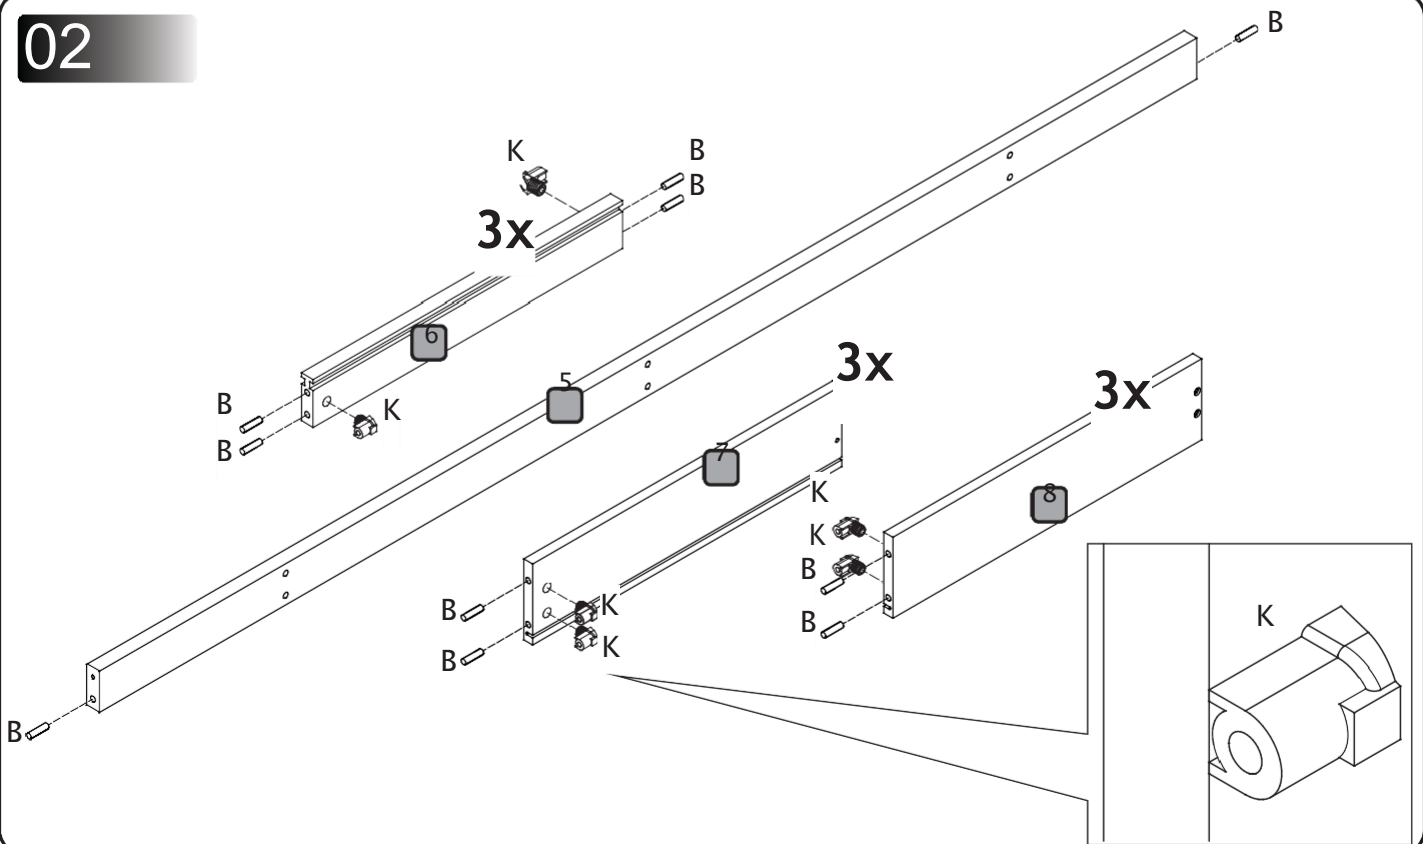

Instrução de montagem

Bicama Reta

A		10 x 35	08
B		8 x 30	32
C	 Chave L		01
D	 Rodízios		04
E		3,5 x 30	86
F		3,0 x 16	37
G		1/4 x 70	08
H		7,0 x 50	10
I	 Porca Elíptica		08
J	 Deslizante		03
K	 Trapézio		18

Explosão

1 - Lateral Cama Auxiliar esquerda	01
2 - Lateral Cama Auxiliar direita	01
3 - Quadro Frontal	01
4 - Barra Cama Auxiliar	01
5 - Suporte da corredeça	01
6 - Corredeça	03
7 - Lateral de gaveta esquerda	03
8 - Lateral de gaveta direita	03
9 - Frente de gaveta	03
10 - Traseira de gaveta	03
11 - Fundo de gaveta	03
12 - Estrados Cama Auxiliar	12
13 - Cabeceira de cama esquerda	01
14 - Cabeceira de cama direita	01
15 - Grade da Cama	01
16 - Batente da Cama Auxiliar	01
17 - Barra Frontal da Cama	01
18 - Estrados	12

Obs.: A quantidade de estrado pode mudar de acordo com a sua largura!!!

01

02

03

04

05

06

07