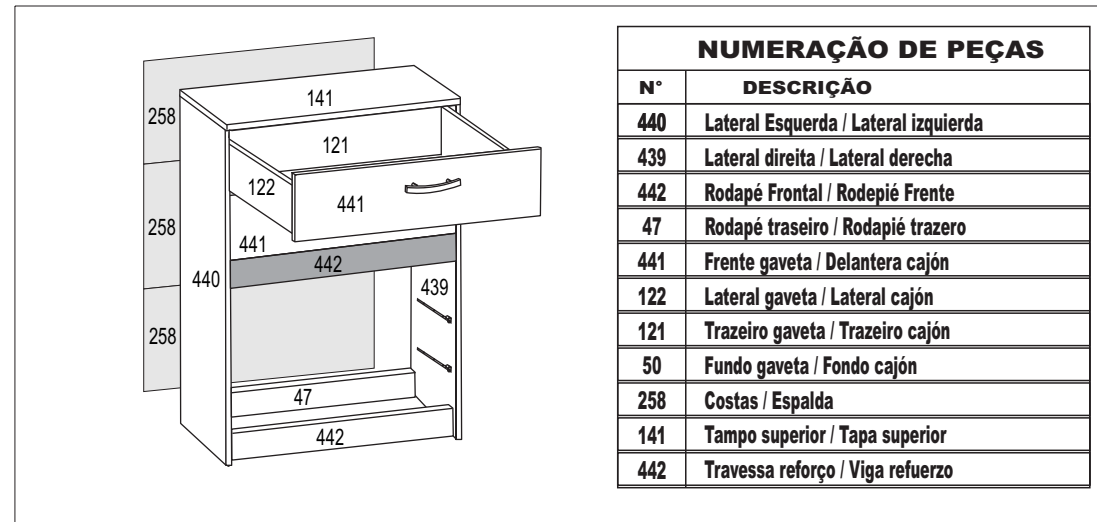

A		Cola
B		Puxador
C		3,5 X 25mm C/F
D		Cavilha 6 x 30 mm
E		Cantoneira 18x18
F		3,5 X 12 mm C/C
G		3,5 X 40mm C/F
H		Corrediça Metálica
I		10 X10
J		13 X 15

4

1º Passo / 1 Paso / 1 Step