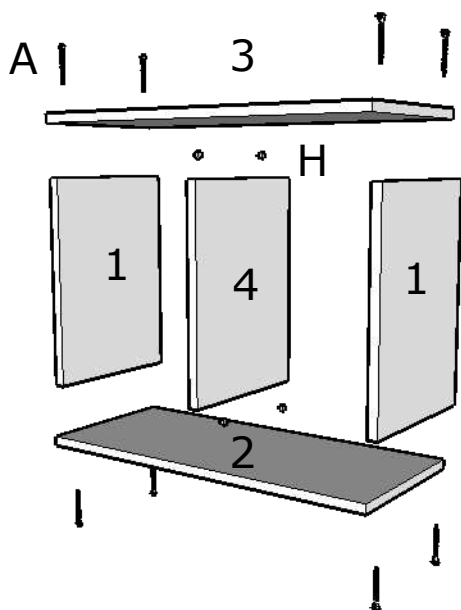

MANUAL DE MONTAGEM

NICHO - NICO03PRA L 60 x P 24 x 33CM

CERTIFICADO DE GARANTIA

A Bramov Móveis, tem como prioridade a qualidade de seus produtos.

O uso da garantia deve ser feito dentro do prazo de três (3) meses após a data de compra constante na nota fiscal do produto. O contato para acionar a garantia ou solicitar assistência técnica deve ser feito sempre junto a loja onde o produto foi adquirido. A Bramov Móveis oferece total suporte para os lojistas que comercializam os produtos de nossa marca Kit Cubos, passando todas as formas corretas para que a assistência técnica e garantia sejam efetivas. Para sua comodidade, guarde sempre a nota fiscal. A Bramov se reserva o direito de efetuar modificações de carácter técnico em seus produtos, sem aviso prévio.

PRIMEIRO PASSO

SEGUNDO PASSO

TERCEIRO PASSO

*KIT PARA FIXAR NICHO NA PAREDE:

* C,D,E,F.

	Nome	Ferragem	Quant
A	Parafuso Cab Flang		8
B	Tapa Furo		8
C	Parafuso Cab. Chata 4,0x4,0mm		2
D	Bucha 8mm		2
E	Cantoneira c/ Capa		2
F	Parafuso 3,5x14mm		4
H	Pino		4