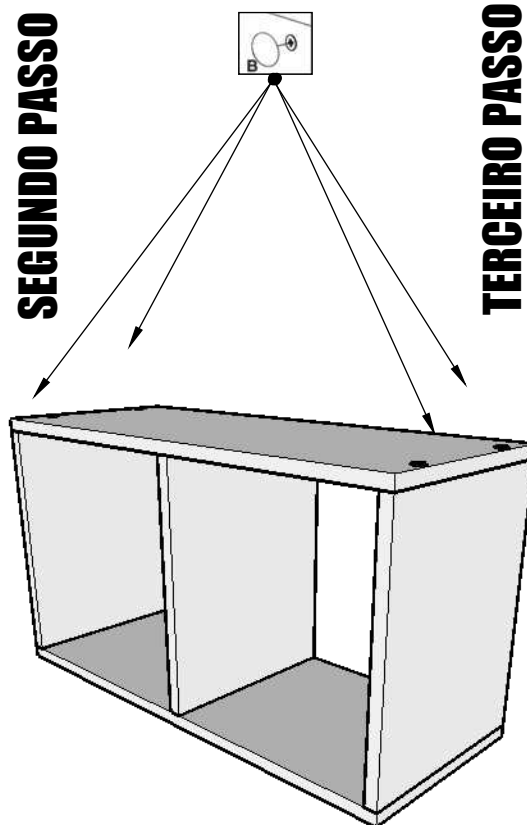

MANUAL DE MONTAGEM

NICHO - NICO03PRA L 60 x P 24 x 33CM

CERTIFICADO DE GARANTIA

A Bramov Móveis, tem como prioridade a qualidade de seus produtos.

O uso da garantia deve ser feito dentro do prazo de três (3) meses após a data de compra constante na nota fiscal do produto. O contato para acionar a garantia ou solicitar assistência técnica deve ser feito sempre junto a loja onde o produto foi adquirido. A Bramov Móveis oferece total suporte para os lojistas que comercializam os produtos de nossa marca Kit Cubos, passando todas as formas corretas para que a assistência técnica e garantia sejam efetivas. Para sua comodidade, guarde sempre a nota fiscal. A Bramov se reserva o direito de efetuar modificações de carácter técnico em seus produtos, sem aviso prévio.

PRIMEIRO PASSO

SEGUNDO PASSO

TERCEIRO PASSO

*KIT PARA FIXAR NICHO NA PAREDE:

* C,D,E,F.

	Nome	Ferragem	Quant
A	Parafuso Cab Flang		8
B	Tapa Furo		8
C	Parafuso Cab. Chata 4,0x4,0mm		2
D	Bucha 8mm		2
E	Cantoneira c/ Capa		2
F	Parafuso 3,5x14mm		4
H	Pino		4

FERRAMENTAS

1	Laterais Estrutura	2	300	240 15
2	Base Estrutura	1	600	240 15
3	Tampo Estrutura	1	600	240 15
4	Prateleira	1	300	240 15