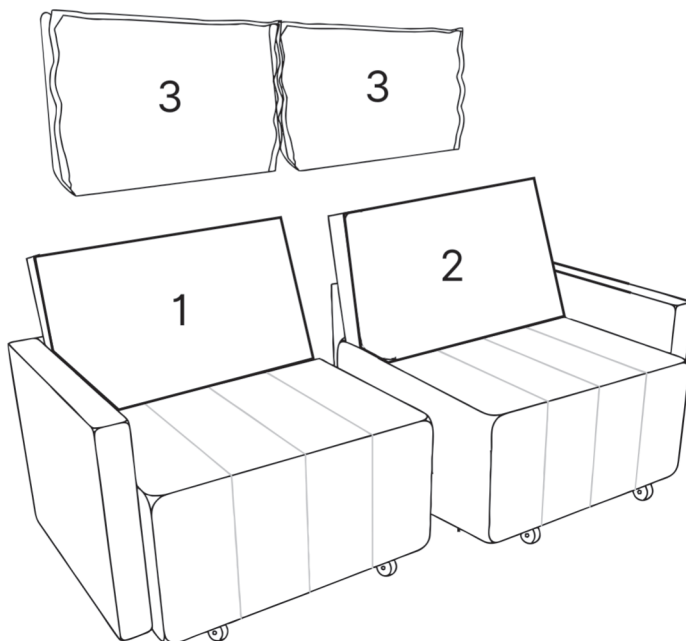

LISTA DE PEÇAS

Nº PEÇA	CÓD. FORNECEDOR	DESCRIÇÃO	QTD	DIMENSÕES (mm)				
				COMPRIMENTO			ALT.	PROF.
				2,50	2,25	2,00		
1	1	LATERAL ESQUERDA	01	1250	1125	1000	950	1000
2	2	LATERAL DIREITA	01	1250	1125	1000	950	1000
3	3	ALMOFADA	02	1180	1055	930	590	222

PRODUTOS DISPONÍVEIS

DESCRIÇÃO	CÓDIGO NO FORNECEDOR (CORES)			
	BRONZE	CINZA	TERRACOTA	VERDE
SOFÁ CAMA BARAÚNA RET./RECL. 3 LUG. 1,80M EM LINHO	19895.13699.487	19895.13699.488	19895.13699.506	19895.13699.507
SOFÁ CAMA BARAÚNA RET./RECL.3 LUG. 2,00M EM LINHO	19898.13699.487	19898.13699.488	19898.13699.506	19898.13699.507
SOFÁ CAMA BARAÚNA RET./RECL.3 LUG. 2,25M EM LINHO	19899.13699.487	19899.13699.488	19899.13699.506	19899.13699.507
SOFÁ CAMA BARAÚNA RET./RECL.3 LUG. 2,50M EM LINHO	19900.13699.487	19900.13699.488	19900.13699.506	19900.13699.507