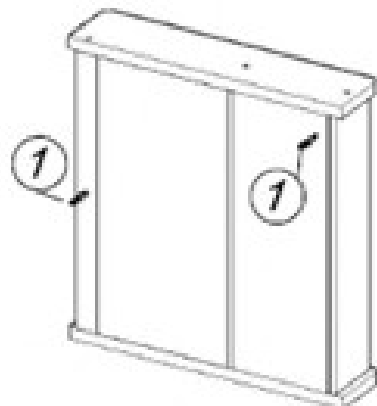

Armário Central Parati/Turim 60/80cm

Fixe a peça na parede conforme as indicações

↓ Vide Verso
→

Certifique que o produto esteja nivelado.

Parafusos em Escala 1:1 (Real)

Buchha 8mm

Parafuso 5,5x50

Tampa C.P.L