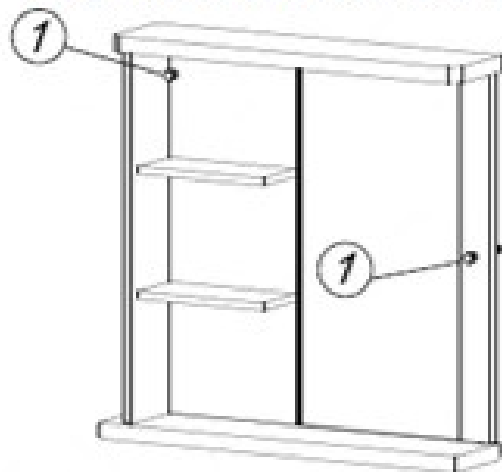

Armário Central Parati/Turim 60/80cm

Fixe a peça na parede conforme as indicações

↓ Vide Verso
→

Certifique que o produto esteja nivelado.

Parafusos em Escala 1:1 (Real)

Buchha 8mm

Parafuso 5,5x50

Tampa C.P.L