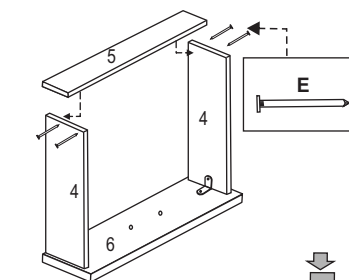

Peças do Produto

- 1 - Lateral esquerda / Lateral izquierda / Left side
- 2 - Lateral direita / Lateral derecha / Right side
- 3 - Tampo Superior / Tapa superior / Upper Top
- 4 - Lateral gaveta / Lateral cajón / Drawer side (8x)
- 5 - Traseiro gaveta / Trasero cajón / Drawer back (4x)
- 6 - Frente gaveta / Frente cajón / Drawer front (4x)
- 7 - Fundo gaveta / Fondo cajón / Drawer bottom (4x)
- 8 - Rodapé / Travessaño / Crossbar (2x)
- 9 - Costa / Dorso / Back panel (2x)

MONTAGEM GAVETA

FERRAGENS/ HERRAJE/ HARDWARE

A	Parafuso 3,5 x 40 c/chata Tornillo Screw		4
B	Parafuso 3,5 x 25 c/flangeada Tornillo Screw		8
C	Cantoneira 18x18 Esquinera Cantoneira		8
D	Cavilha 6 x 30 Clavija Wood Peg		16
E	Prego 13 x 15 Clavo 13 x 15 Nail 13 x 15		16
F	Prego 10 x 10 Clavo 10 x 10 Nail 10 x 10		25
H	Sapata L 40 mm Tirador Handle		4
J	Cola Pegamento Glue		1
L	Etiqueta Logomarca Label		1
M	Puxador 128 mm Tirador Handle		4
N	Corrediça plástica Rieles Slides		2
P	Corrediça plástica Rieles Slides		6
Q	Rolete Pino Rolete		2
R	Parafuso 3,5 x 20 c/flangeada Tornillo Screw		2
S	Parafuso 3,5 x 12 c/Chata Tornillo Screw		16
T	Cavilha 8 x 30 Clavija Wood Peg		4