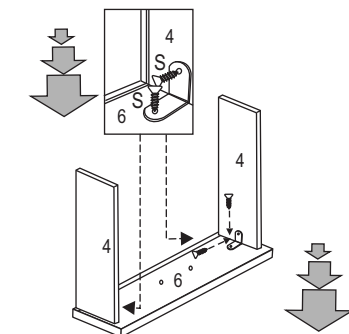

Peças do Produto

- 1 - Lateral esquerda / Lateral izquierda / Left side
- 2 - Lateral direita / Lateral derecha / Right side
- 3 - Tampo Superior / Tapa superior / Upper Top
- 4 - Lateral gaveta / Lateral cajón / Drawer side (8x)
- 5 - Traseiro gaveta / Trasero cajón / Drawer back (4x)
- 6 - Frente gaveta / Frente cajón / Drawer front (4x)
- 7 - Fundo gaveta / Fondo cajón / Drawer bottom (4x)
- 8 - Rodapé / Travessaño / Crossbar (2x)
- 9 - Costa / Dorso / Back panel (2x)

MONTAGEM GAVETA

FERRAGENS/ HERRAJE/ HARDWARE

A	Parafuso 3,5 x 40 c/chata Tornillo Screw		4
B	Parafuso 3,5 x 25 c/flangeada Tornillo Screw		8
C	Cantoneira 18x18 Esquinera Cantoneira		8
D	Cavilha 6 x 30 Clavija Wood Peg		16
E	Prego 13 x 15 Clavo 13 x 15 Nail 13 x 15		16
F	Prego 10 x 10 Clavo 10 x 10 Nail 10 x 10		25
H	Sapata L 40 mm Tirador Handle		4
J	Cola Pegamento Glue		1
L	Etiqueta Logomarca Label		1
M	Puxador 128 mm Tirador Handle		4
N	Corrediça plástica Rieles Slides		2
P	Corrediça plástica Rieles Slides		6
Q	Rolete Pino Rolete		2
R	Parafuso 3,5 x 20 c/flangeada Tornillo Screw		2
S	Parafuso 3,5 x 12 c/Chata Tornillo Screw		16
T	Cavilha 8 x 30 Clavija Wood Peg		4