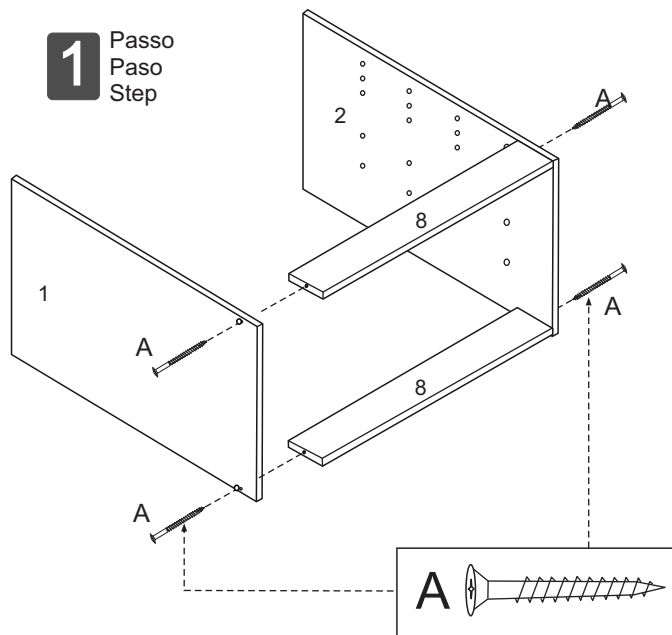

FERRAGENS/ HERRAJE/ HARDWARE

A	Parafuso 3,5 x 40 c/chata Tornillo Screw		4
B	Parafuso 3,5 x 25 c/flangeada Tornillo Screw		8
C	Cantoneira 18x18 Esquinera Cantoneira		8
D	Cavilha 6 x 30 Clavija Wood Peg		16
E	Prego 13 x 15 Clavo 13 x 15 Nail 13 x 15		16
F	Prego 10 x 10 Clavo 10 x 10 Nail 10 x 10		25
H	Sapata L 40 mm Tirador Handle		4
J	Cola Pegamento Glue		1
L	Etiqueta Logomarca Label		1
M	Puxador 128 mm Tirador Handle		4
N	Corrediça plástica Rieles Slides		2
P	Corrediça plástica Rieles Slides		6
Q	Rolete Pino Rolete		2
R	Parafuso 3,5 x 20 c/flangeada Tornillo Screw		2
S	Parafuso 3,5 x 12 c/Chata Tornillo Screw		16
T	Cavilha 8 x 30 Clavija Wood Peg		4

1 Passo
Paso
Step