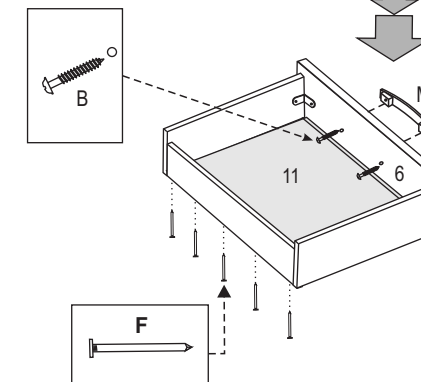

Peças do Produto

- 1 - Lateral esquerda / Lateral izquierda / Left side
- 2 - Lateral direita / Lateral derecha / Right side
- 3 - Tampo Superior / Tapa superior / Upper Top
- 4 - Lateral gaveta / Lateral cajón / Drawer side (8x)
- 5 - Traseiro gaveta / Trasero cajón / Drawer back (4x)
- 6 - Frente gaveta / Frente cajón / Drawer front (4x)
- 7 - Fundo gaveta / Fondo cajón / Drawer bottom (4x)
- 8 - Rodapé / Travessaño / Crossbar (2x)
- 9 - Costa / Dorso / Back panel (2x)

MONTAGEM GAVETA

FERRAGENS/ HERRAJE/ HARDWARE

A	Parafuso 3,5 x 40 c/chata Tornillo Screw		4
B	Parafuso 3,5 x 25 c/flangeada Tornillo Screw		8
C	Cantoneira 18x18 Esquinera Cantoneira		8
D	Cavilha 6 x 30 Clavija Wood Peg		16
E	Prego 13 x 15 Clavo 13 x 15 Nail 13 x 15		16
F	Prego 10 x 10 Clavo 10 x 10 Nail 10 x 10		25
H	Sapata L 40 mm Tirador Handle		4
J	Cola Pegamento Glue		1
L	Etiqueta Logomarca Label		1
M	Puxador 128 mm Tirador Handle		4
N	Corrediça plástica Rieles Slides		2
P	Corrediça plástica Rieles Slides		6
Q	Rolete Pino Rolete		2
R	Parafuso 3,5 x 20 c/flangeada Tornillo Screw		2
S	Parafuso 3,5 x 12 c/Chata Tornillo Screw		16
T	Cavilha 8 x 30 Clavija Wood Peg		4