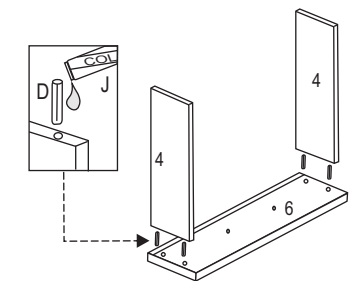

Peças do Produto

- 1 - Lateral esquerda / Lateral izquierda / Left side
- 2 - Lateral direita / Lateral derecha / Right side
- 3 - Tampo Superior / Tapa superior / Upper Top
- 4 - Lateral gaveta / Lateral cajón / Drawer side (8x)
- 5 - Traseiro gaveta / Trasero cajón / Drawer back (4x)
- 6 - Frente gaveta / Frente cajón / Drawer front (4x)
- 7 - Fundo gaveta / Fondo cajón / Drawer bottom (4x)
- 8 - Rodapé / Travessaño / Crossbar (2x)
- 9 - Costa / Dorso / Back panel (2x)

MONTAGEM GAVETA

FERRAGENS/ HERRAJE/ HARDWARE

A	Parafuso 3,5 x 40 c/chata Tornillo Screw		4
B	Parafuso 3,5 x 25 c/flangeada Tornillo Screw		8
C	Cantoneira 18x18 Esquinera Cantoneira		8
D	Cavilha 6 x 30 Clavija Wood Peg		16
E	Prego 13 x 15 Clavo 13 x 15 Nail 13 x 15		16
F	Prego 10 x 10 Clavo 10 x 10 Nail 10 x 10		25
H	Sapata L 40 mm Tirador Handle		4
J	Cola Pegamento Glue		1
L	Etiqueta Logomarca Label		1
M	Puxador 128 mm Tirador Handle		4
N	Corrediça plástica Rieles Slides		2
P	Corrediça plástica Rieles Slides		6
Q	Rolete Pino Rolete		2
R	Parafuso 3,5 x 20 c/flangeada Tornillo Screw		2
S	Parafuso 3,5 x 12 c/Chata Tornillo Screw		16
T	Cavilha 8 x 30 Clavija Wood Peg		4