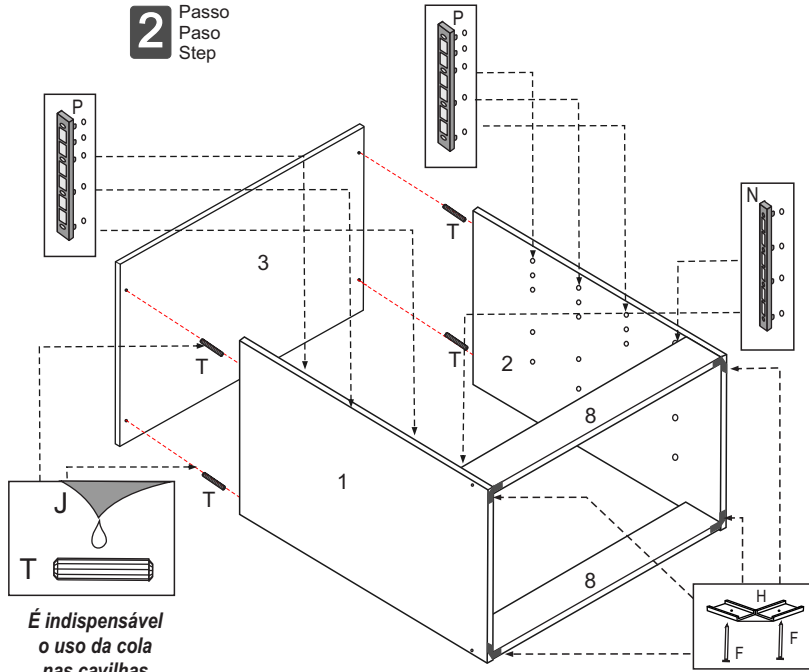

2 Passo
Paso
Step

4 Passo
Paso
Step

3 Passo
Paso
Step