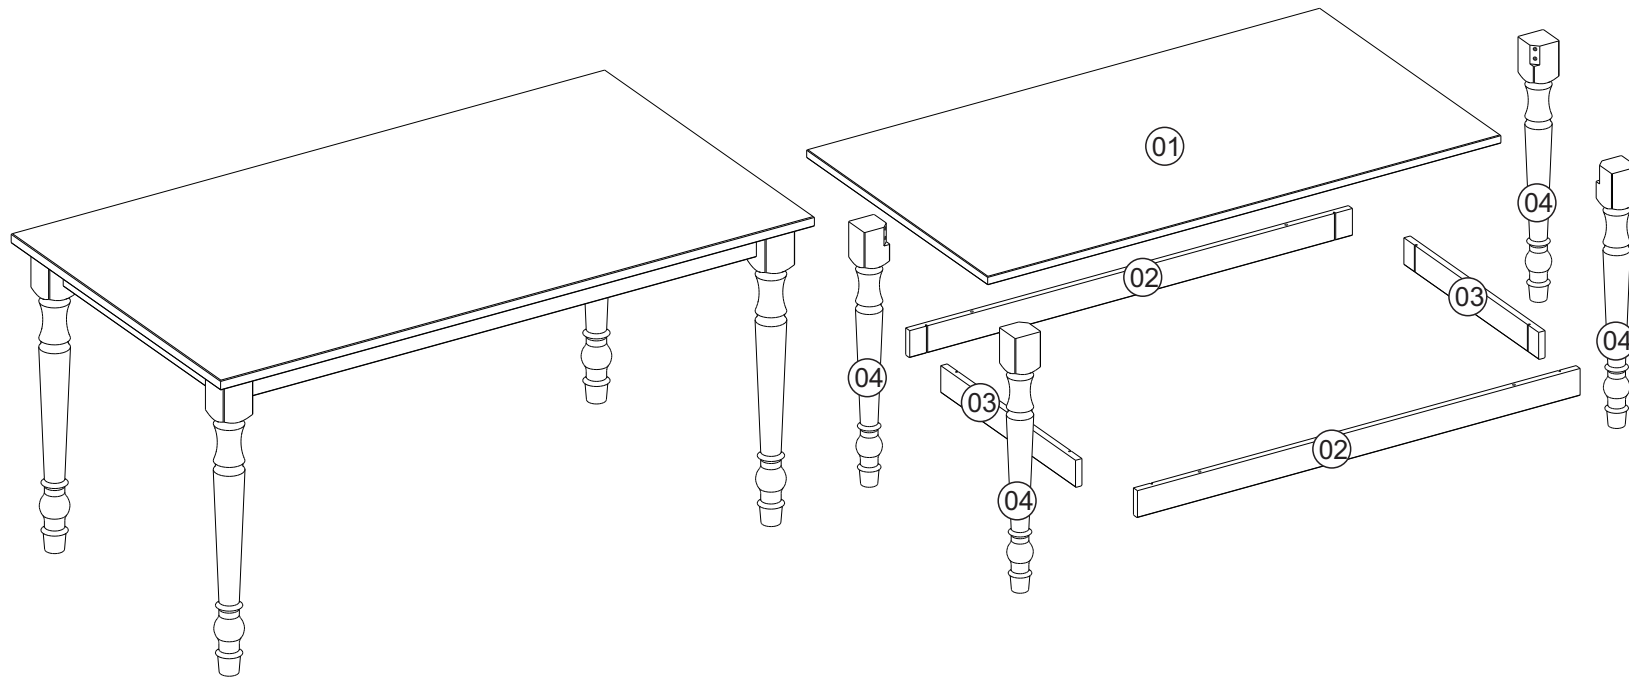

INSTRUÇÃO DE MONTAGEM *Assembly Instruction / Instrucciones de montaje*
MESA 1,60 RUBI *Table 1,60 / Tabla 1,60*
 Ref.: 8979

Lista de peças
Parts list / Liste de piezas

	QT.
1-MESA <i>Panel / Mesa</i>	01
2-SAIA LONGA <i>Long skirt / Falda larga</i>	02
3-SAIA CURTA <i>Short skirt / Falda corta</i>	02
4-PÉS <i>Feet / Pies</i>	04