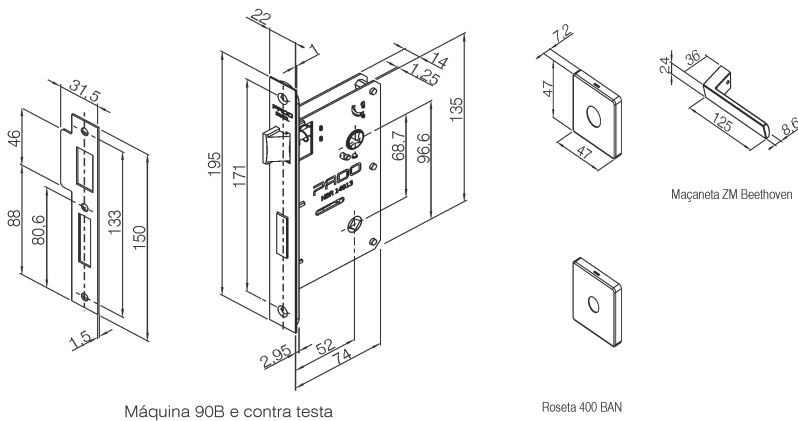

Código:	54021825	NCM: 8301.40.00
Produto:	FECH IX BEETHOVEN ROS 595-90B IXP	
Máquina:	<ul style="list-style-type: none"> * Máquina para porta de Banheiro 90B (Falsa testa) * Broca de 55mm * Tráfego Intenso * Grau de Segurança Máxima * Sistema de reversão do trinco sem necessidade de ferramentas * Caixa, tampa e falsa testa em aço galvanizado * Trinco e lingueta em Zamac níquelado * Testa e contra testa em aço inoxidável 	
Guarnição:	* 4 rosetas em aço inoxidável, fixadas por pressão em almas plásticas fixadas na porta por parafusos auto-atarrachantes de cabeça fenda philips em latão	
Maçaneta:	* 2 maçanetas de inox inoxidável polido, com acionamento tipo alavanca; fixadas em 2 ferros bicromatizados de 90mm que são fixados por 2 parafusos allen sem cabeça	
Peso bruto:	1.012kg	Peso Líquido: 0.92kg
	Dimensões	Código de Barras
Embalagem Individual:	Não cadastrada	7890577467558
		Quantidade
Garantia:	5 Anos contra defeitos de fabricação e/ou funcionamento. 2 anos para acabamento. 1 ano para produtos em lugares públicos ou corrosivos.	

Desenhos:

Máquina 90B e contra testa

Roseta 400 BAN