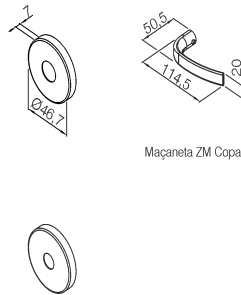

Código:	54020706	NCM: 8301.40.00
Produto:	FECH ZM COPA ROS 962-80B BX	
Máquina:	<ul style="list-style-type: none"> <li>* Máquina para porta de Banheiro 80B (Falsa testa)</li> <li>* Broca de 40mm</li> <li>* Tráfego Intenso</li> <li>* Grau de Segurança Muito alta</li> <li>* Sistema de reversão do trinco sem necessidade de ferramentas</li> <li>* Caixa, tampa e falsa testa em aço galvanizado</li> <li>* Trinco e lingueta em Zamac níquelado</li> <li>* Testa e contra testa em aço inoxidável</li> </ul>	
Guarnição:	* 4 rosetas em aço inoxidável no acabamento Bronze oxidado, fixadas por pressão em almas plásticas fixadas na porta por parafusos auto-atarrachantes de cabeça fenda philps em latão	
Maçaneta:	* 2 maçanetas de zamac no acabamento Bronze Oxidado, com acionamento tipo alavanca; fixadas em 2 ferros bicromatizados de 80mm que são fixados por 2 parafusos allen sem cabeça	
Peso bruto:	0.839kg	Peso Líquido: 0.776kg
	Dimensões	Código de Barras      Quantidade
Embalagem Individual:	Não cadastrada	7890577447024      1
Garantia:	5 Anos contra defeitos de fabricação e/ou funcionamento. 2 anos para acabamento. 1 ano para produtos em lugares públicos ou corrosivos.	

Desenhos:

Máquina 80B e contra testa

Maçaneta ZM Copa

Roseta Iv Contemporânea BAN