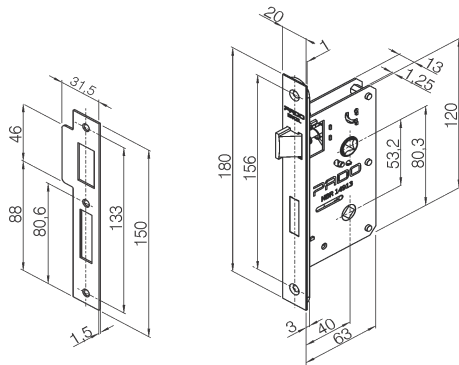

Código:	54020706	NCM: 8301.40.00
Produto:	FECH ZM COPA ROS 962-80B BX	
Máquina:	<ul style="list-style-type: none"> <li>* Máquina para porta de Banheiro 80B (Falsa testa)</li> <li>* Broca de 40mm</li> <li>* Tráfego Intenso</li> <li>* Grau de Segurança Muito alta</li> <li>* Sistema de reversão do trinco sem necessidade de ferramentas</li> <li>* Caixa, tampa e falsa testa em aço galvanizado</li> <li>* Trinco e lingueta em Zamac níquelado</li> <li>* Testa e contra testa em aço inoxidável</li> </ul>	
Guarnição:	* 4 rosetas em aço inoxidável no acabamento Bronze oxidado, fixadas por pressão em almas plásticas fixadas na porta por parafusos auto-atarrachantes de cabeça fenda philps em latão	
Maçaneta:	* 2 maçanetas de zamac no acabamento Bronze Oxidado, com acionamento tipo alavanca; fixadas em 2 ferros bicromatizados de 80mm que são fixados por 2 parafusos allen sem cabeça	
Peso bruto:	0.839kg	Peso Líquido: 0.776kg
	Dimensões	Código de Barras      Quantidade
Embalagem Individual:	Não cadastrada	7890577447024      1
Garantia:	5 Anos contra defeitos de fabricação e/ou funcionamento. 2 anos para acabamento. 1 ano para produtos em lugares públicos ou corrosivos.	

Desenhos:

Máquina 80B e contra testa

Maçaneta ZM Copa

Roseta Iv Contemporânea BAN