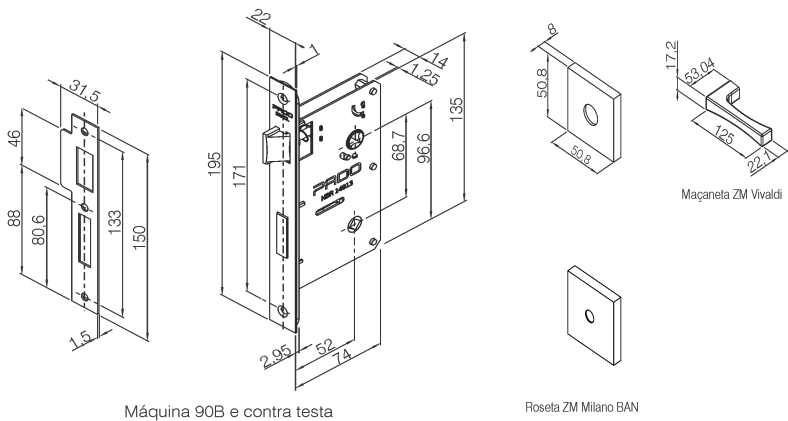

Código: 54020533 NCM: 8301.40.00

Produto: FECH ZM VIVALDI ROS 885-90B CRA

Máquina:

- Máquina para porta de Banheiro 90B (Falsa testa)
- Broca de 55mm
- Tráfego Intenso
- Grau de Segurança Máxima
- Sistema de reversão do trinco sem necessidade de ferramentas
- Caixa, tampa e falsa testa em aço galvanizado
- Trinco e lingueta em Zamac níquelado
- Testa e contra testa em aço inoxidável

Guarnição: * 4 rosetas em Zamac no Níquel Acetinado oxidado, fixadas por pressão em almas plásticas fixadas na porta por parafusos auto-atarrachantes de cabeça fenda philps em latão

Maçaneta: * 2 maçanetas de zamac no acabamento Níquel Acetinado, com acionamento tipo alavanca; fixadas em 2 ferros bicromatizados de 90mm que são fixados por 2 parafusos allen sem cabeça

Peso bruto: 1.342kg Peso Líquido: 1.281kg

Dimensões	Código de Barras	Quantidade

Embalagem Individual:	Não cadastrada	7890577442531	1

Garantia: 5 Anos contra defeitos de fabricação e/ou funcionamento. 2 anos para acabamento. 1 ano para produtos em lugares públicos ou corrosivos.

Desenhos:

Máquina 90B e contra testa

Roseta ZM Milano BAN