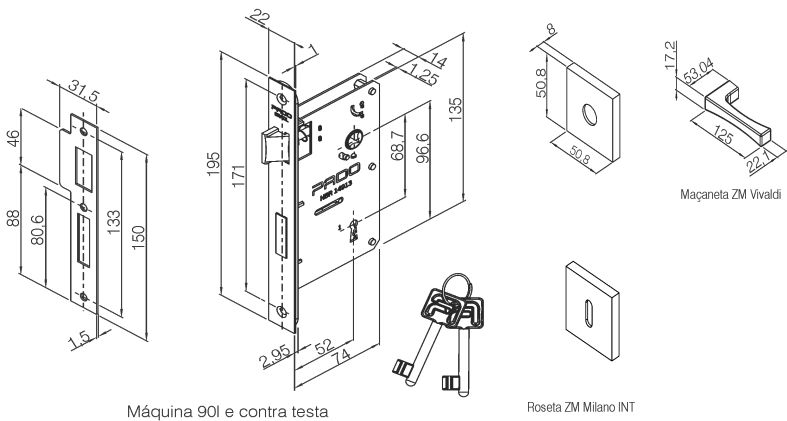

Código:	54020525	NCM: 8301.40.00
Produto:	FECH ZM VIVALDI ROS 885-90I CRA	
Máquina:	<ul style="list-style-type: none"> <li>* Máquina para porta Interna 90I (Falsa testa)</li> <li>* Broca de 55mm</li> <li>* Tráfego Intenso</li> <li>* Grau de Segurança Máxima</li> <li>* Sistema de reversão do trinco sem necessidade de ferramentas</li> <li>* Caixa, tampa e falsa testa em aço galvanizado</li> <li>* Trinco e lingueta em Zamac níquelado</li> <li>* Testa e contra testa em aço inoxidável</li> </ul>	
Guarnição:	* 4 rosetas em Zamac no Níquel Acetinado oxidado, fixadas por pressão em almas plásticas fixadas na porta por parafusos auto-atarrachantes de cabeça fenda philps em latão	
Maçaneta:	* 2 maçanetas de zamac no acabamento Níquel Acetinado, com acionamento tipo alavanca; fixadas em 2 ferros bicromatizados de 90mm que são fixados por 2 parafusos allen sem cabeça	
Peso bruto:	1.32kg	Peso Líquido: 1.258kg
	Dimensões	Código de Barras                      Quantidade
Embalagem Individual:	Não cadastrada	7890577442340                      1
Garantia:	5 Anos contra defeitos de fabricação e/ou funcionamento. 2 anos para acabamento. 1 ano para produtos em lugares públicos ou corrosivos.	

Desenhos:

Máquina 90I e contra testa

Roseta ZM Milano INT