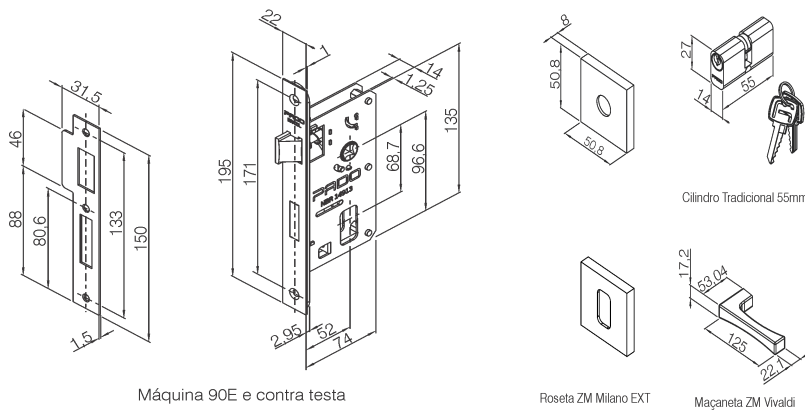

Código:	54020518	NCM: 8301.40.00	
Produto:	FECH ZM VIVALDI ROS 885-90E BX		
Linha de Produtos:	ZAMAC		
Norma:	ABNT NBR 14913:2011		
Aplicação:	Portas Externas com espessura de 30mm à 40mm		
Acabamentos:	Bronze oxidado (BX)		
Resistência a corrosão:	Grau 3		
Máquina:	<ul style="list-style-type: none"> <li>* Máquina para porta Externa 90E (Falsa testa)</li> <li>* Broca de 55mm</li> <li>* Tráfego Intenso</li> <li>* Grau de Segurança Máxima</li> <li>* Sistema de reversão do trinco sem necessidade de ferramentas</li> <li>* Caixa, tampa e falsa testa em aço galvanizado</li> <li>* Trinco e lingueta em Zamac níquelado</li> <li>* Testa e contra testa em aço inoxidável</li> </ul>		
Guarnição:	* 4 rosetas em Zamac no acabamento Bronze oxidado, fixadas por pressão em almas plásticas fixadas na porta por parafusos auto-atarrachantes de cabeça fenda philps em latão		
Cilindro:	<ul style="list-style-type: none"> <li>* Cilindro tradicional 55mm de Latão Cromado</li> <li>* 6240 Combinações</li> <li>* Acompanha 2 chaves de latão com acabamento níquelado</li> <li>* Fixação por parafuso de cabeça chata com fenda philips em aço níquelado</li> </ul>		
Maçaneta:	* 2 maçanetas de zamac no acabamento Bronze Oxidado, com acionamento tipo alavanca; fixadas em 2 ferros bicromatizados de 90mm que são fixados por 2 parafusos allen sem cabeça		
Peso bruto:	1.447kg	Peso Líquido: 1.187kg	
	Dimensões	Código de Barras	Quantidade
Embalagem Individual:	Não cadastrada	7890577441961	1
Garantia:	5 Anos contra defeitos de fabricação e/ou funcionamento. 2 anos para acabamento. 1 ano para produtos em lugares públicos ou corrosivos.		

Desenhos:

Máquina 90E e contra testa

Roseta ZM Milano EXT

Maçaneta ZM Vivaldi