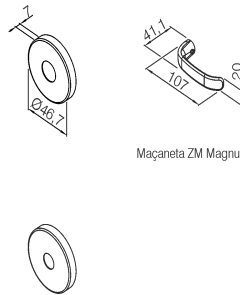

Código:	54019989	NCM: 8301.40.00
Produto:	FECH ZM MAGNUM ROS 931-80B CRA	
Máquina:	<ul style="list-style-type: none"> * Máquina para porta de Banheiro 80B (Falsa testa) * Broca de 40mm * Tráfego Intenso * Grau de Segurança Muito alta * Sistema de reversão do trinco sem necessidade de ferramentas * Caixa, tampa e falsa testa em aço galvanizado * Trinco e lingueta em Zamac níquelado * Testa e contra testa em aço inoxidável 	
Guarnição:	* 4 rosetas em aço inoxidável no acabamento Níquel Acetinado, fixadas por pressão em almas plásticas fixadas na porta por parafusos auto-atarrachantes de cabeça fenda philps em latão	
Maçaneta:	* 2 maçanetas de zamac no acabamento Níquel Acetinado, com acionamento tipo alavanca; fixadas em 2 ferros bicromatizados de 80mm que são fixados por 2 parafusos allen sem cabeça	
Peso bruto:	0.803kg	Peso Líquido: 0.741kg
	Dimensões	Código de Barras
Embalagem Individual:	Não cadastrada	7890577424216
Garantia:	5 Anos contra defeitos de fabricação e/ou funcionamento. 2 anos para acabamento. 1 ano para produtos em lugares públicos ou corrosivos.	

Quantidade

1

Desenhos:

Máquina 80B e contra testa

Roseta lx Contemporânea BAN

Maçaneta ZM Magnum