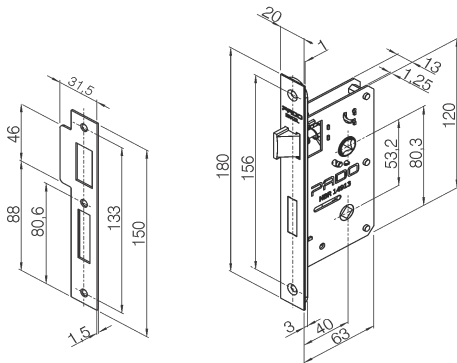

Código:	54019989	NCM: 8301.40.00
Produto:	FECH ZM MAGNUM ROS 931-80B CRA	
Máquina:	<ul style="list-style-type: none"> * Máquina para porta de Banheiro 80B (Falsa testa) * Broca de 40mm * Tráfego Intenso * Grau de Segurança Muito alta * Sistema de reversão do trinco sem necessidade de ferramentas * Caixa, tampa e falsa testa em aço galvanizado * Trinco e lingueta em Zamac níquelado * Testa e contra testa em aço inoxidável 	
Guarnição:	* 4 rosetas em aço inoxidável no acabamento Níquel Acetinado, fixadas por pressão em almas plásticas fixadas na porta por parafusos auto-atarrachantes de cabeça fenda philps em latão	
Maçaneta:	* 2 maçanetas de zamac no acabamento Níquel Acetinado, com acionamento tipo alavanca; fixadas em 2 ferros bicromatizados de 80mm que são fixados por 2 parafusos allen sem cabeça	
Peso bruto:	0.803kg	Peso Líquido: 0.741kg
	Dimensões	Código de Barras
Embalagem Individual:	Não cadastrada	7890577424216
Garantia:	5 Anos contra defeitos de fabricação e/ou funcionamento. 2 anos para acabamento. 1 ano para produtos em lugares públicos ou corrosivos.	

Quantidade

1

Desenhos:

Máquina 80B e contra testa

Roseta lx Contemporânea BAN

Maçaneta ZM Magnum