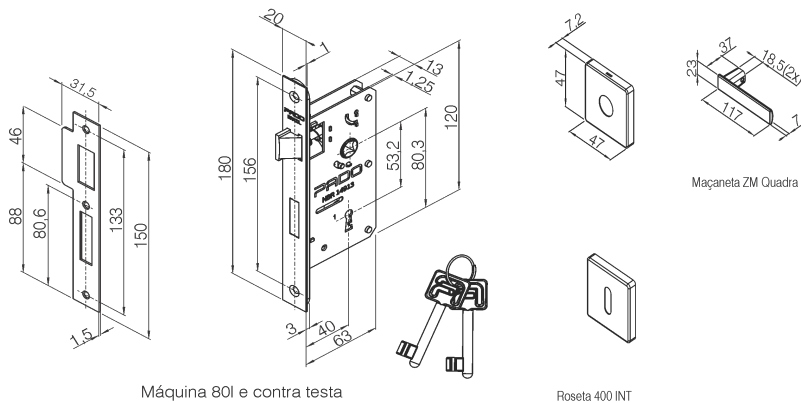

Código:	54019983	NCM: 8301.40.00
Produto:	FECH ZM QUADRA ROS 701-80I BX	
Máquina:	<ul style="list-style-type: none"> * Máquina para porta Interna 80I (Falsa testa) * Troca de 40mm * Tráfego Intenso * Grau de Segurança Muito alta * Sistema de reversão do trinco sem necessidade de ferramentas * Caixa, tampa e falsa testa em aço galvanizado * Trinco e lingueta em Zamac níquelado * Testa e contra testa em aço inoxidável pintado de preto 	
Guarnição:	* 4 rosetas em aço inoxidável no acabamento Bronze oxidado, fixadas por pressão em almas plásticas fixadas na porta por parafusos auto-atarrachantes de cabeça fenda philps em latão	
Maçaneta:	* 2 maçanetas de zamac no acabamento Bronze Oxidado, com acionamento tipo alavanca; fixadas em 2 ferros bicromatizados de 80mm que são fixados por 2 parafusos allen sem cabeça	
Peso bruto:	0.929kg	Peso Líquido: 0.867kg
	Dimensões	Código de Barras
Embalagem Individual:	Não cadastrada	7890577424025
		Quantidade
		1
Garantia:	5 Anos contra defeitos de fabricação e/ou funcionamento. 2 anos para acabamento. 1 ano para produtos em lugares públicos ou corrosivos.	

Desenhos:

Máquina 80I e contra testa

Roseta 400 INT

Maçaneta ZM Quadra