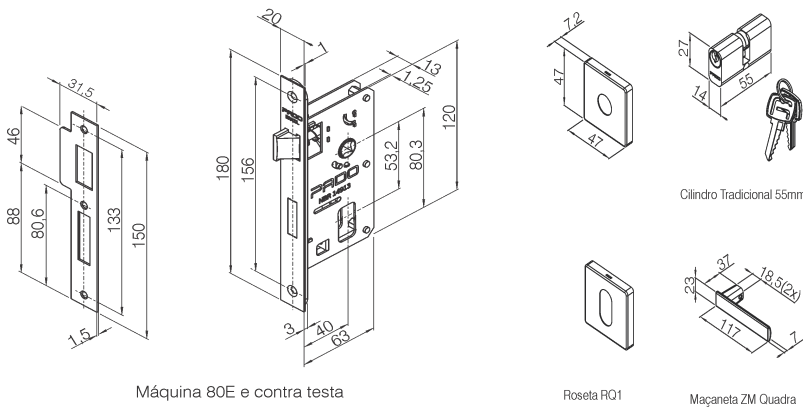

Código:	54019982	NCM: 8301.40.00	
Produto:	FECH ZM QUADRA ROS 701-80E BX		
Linha de Produtos:	ZAMAC		
Norma:	ABNT NBR 14913:2011		
Aplicação:	Portas Externas com espessura de 30mm		
Acabamentos:	Bronze oxidado (BX)		
Resistência a corrosão:	Grau 3		
Máquina:	<ul style="list-style-type: none"> * Máquina para porta Externa 80E (Falsa testa) * Broca de 40mm * Tráfego Intenso * Grau de Segurança Muito alta * Sistema de reversão do trinco sem necessidade de ferramentas * Caixa, tampa e falsa testa em aço galvanizado * Trinco e lingueta em Zamac níquelado * Testa e contra testa em aço inoxidável 		
Guarnição:	* 4 rosetas em aço inoxidável no acabamento Bronze oxidado, fixadas por pressão em almas plásticas fixadas na porta por parafusos auto-atarrachantes de cabeça fenda philips em latão		
Cilindro:	<ul style="list-style-type: none"> * Cilindro tradicional 55mm de Zamac Cromado * 6240 Combinações * Acompanha 2 chaves de latão com acabamento níquelado * Fixação por parafuso de cabeça chata com fenda philips em aço níquelado 		
Maçaneta:	* 2 maçanetas de zamac no acabamento Bronze Oxidado, com acionamento tipo alavanca; fixadas em 2 ferros bicromatizados de 80mm que são fixados por 2 parafusos allen sem cabeça		
Peso bruto:	1.01kg	Peso Líquido: 0.946kg	
	Dimensões	Código de Barras	Quantidade
Embalagem Individual:	Não cadastrada	7890577423998	1
Garantia:	5 Anos contra defeitos de fabricação e/ou funcionamento. 2 anos para acabamento. 1 ano para produtos em lugares públicos ou corrosivos.		

Desenhos:

Máquina 80E e contra testa

Roseta RQ1

Maçaneta ZM Quadra