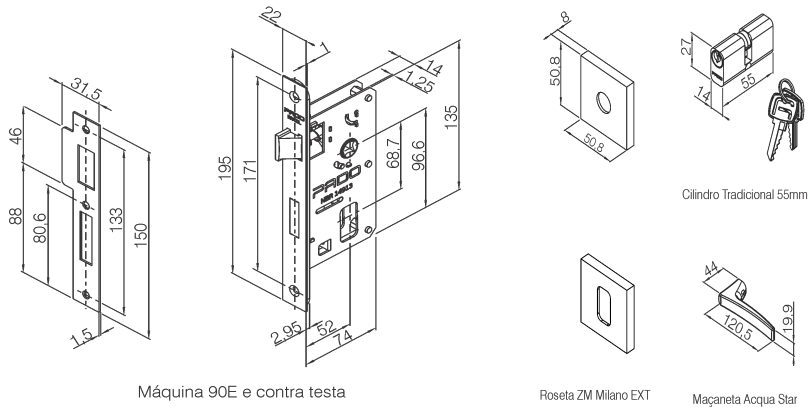

Código:	54019759	NCM: 8301.40.00	
Produto:	FECH ZM ACQUA STAR ROS 774-90E BX		
Linha de Produtos:	BMW		
Norma:	ABNT NBR 14913:2011		
Aplicação:	Portas Externas com espessura de 30mm à 40mm		
Acabamentos:	Bronze oxidado (BX)		
Resistência a corrosão:	Grau 3		
Máquina:	<ul style="list-style-type: none"> <li>* Máquina para porta Externa 90E (Falsa testa)</li> <li>* Broca de 55mm</li> <li>* Tráfego Intenso</li> <li>* Grau de Segurança Máxima</li> <li>* Sistema de reversão do trinco sem necessidade de ferramentas</li> <li>* Caixa, tampa e falsa testa em aço galvanizado</li> <li>* Trinco e lingueta em Zamac níquelado</li> <li>* Testa e contra testa em aço inoxidável</li> </ul>		
Guarnição:	* 4 rosetas em Zamac no acabamento Bronze oxidado, fixadas por pressão em almas plásticas fixadas na porta por parafusos auto-atarrachantes de cabeça fenda philps em latão		
Cilindro:	<ul style="list-style-type: none"> <li>* Cilindro tradicional 55mm de Latão Cromado</li> <li>* 6240 Combinações</li> <li>* Acompanha 2 chaves de latão com acabamento níquelado</li> <li>* Fixação por parafuso de cabeça chata com fenda philips em aço níquelado</li> </ul>		
Maçaneta:	* 2 maçanetas de zamac no acabamento Bronze Oxidado, com acionamento tipo alavanca; fixadas em 2 ferros bicromatizados de 90mm que são fixados por 2 parafusos allen sem cabeça		
Peso bruto:	1.429kg	Peso Líquido: 1.37kg	
	Dimensões	Código de Barras	Quantidade
Embalagem Individual:	Não cadastrada	7890577414736	1
Garantia:	5 Anos contra defeitos de fabricação e/ou funcionamento. 2 anos para acabamento. 1 ano para produtos em lugares públicos ou corrosivos.		

Desenhos:

Máquina 90E e contra testa

Roseta ZM Milano EXT

Cilindro Tradicional 55mm

Maçaneta Acqua Star