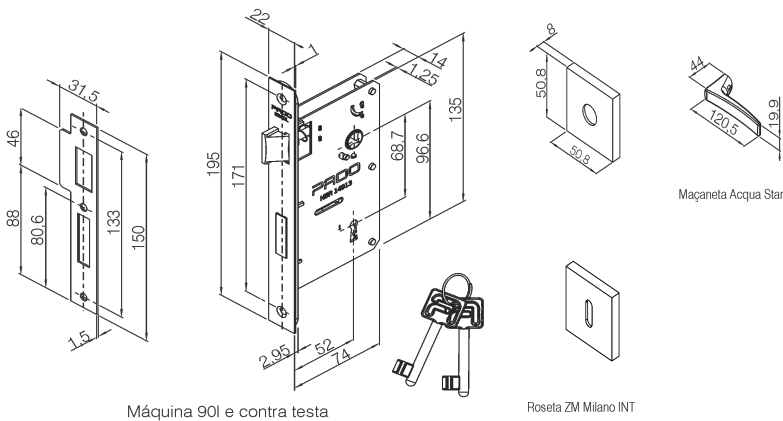

Código:	54019755	NCM: 8301.40.00
Produto:	FECH ZM ACQUA STAR ROS 774-90I CR	
Máquina:	<ul style="list-style-type: none"> * Máquina para porta Interna 90I (Falsa testa) * Broca de 55mm * Tráfego Intenso * Grau de Segurança Máxima * Sistema de reversão do trinco sem necessidade de ferramentas * Caixa, tampa e falsa testa em aço galvanizado * Trinco e lingueta em Zamac níquelado * Testa e contra testa em aço inoxidável 	
Guarnição:	* 4 rosetas em Zamac Cromado, fixadas por pressão em almas plásticas fixadas na porta por parafusos auto-atarrachantes de cabeça fenda philips em latão	
Maçaneta:	* 2 maçanetas de zamac Cromadas, com acionamento tipo alavanca; fixadas em 2 ferros bicromatizados de 90mm que são fixados por 2 parafusos allen sem cabeça	
Peso bruto:	1.315kg	Peso Líquido: 1.255kg
	Dimensões	Código de Barras Quantidade
Embalagem Individual:	Não cadastrada	7890577414613 1
Garantia:	5 Anos contra defeitos de fabricação e/ou funcionamento. 2 anos para acabamento. 1 ano para produtos em lugares públicos ou corrosivos.	

Desenhos:

Máquina 90I e contra testa

Roseta ZM Milano INT