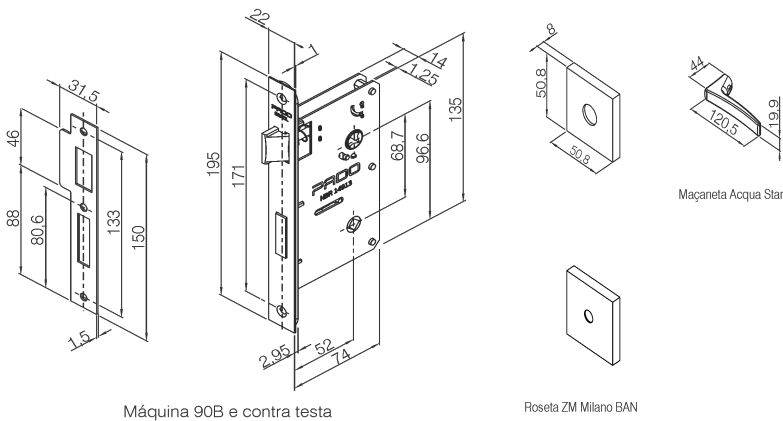

Código:	54019754	NCM: 8301.40.00
Produto:	FECH ZM ACQUA STAR ROS 774-90B CR	
Máquina:	<ul style="list-style-type: none"> * Máquina para porta de Banheiro 90B (Falsa testa) * Broca de 55mm * Tráfego Intenso * Grau de Segurança Máxima * Sistema de reversão do trinco sem necessidade de ferramentas * Caixa, tampa e falsa testa em aço galvanizado * Trinco e lingueta em Zamac níquelado * Testa e contra testa em aço inoxidável 	
Guarnição:	* 4 rosetas em Zamac Cromado, fixadas por pressão em almas plásticas fixadas na porta por parafusos auto-atarrachantes de cabeça fenda philips em latão	
Maçaneta:	* 2 maçanetas de zamac Cromadas, com acionamento tipo alavanca; fixadas em 2 ferros bicromatizados de 90mm que são fixados por 2 parafusos allen sem cabeça	
Peso bruto:	1.344kg	Peso Líquido: 1.259kg
	Dimensões	Código de Barras Quantidade
Embalagem Individual:	Não cadastrada	7890577414583 1
Garantia:	5 Anos contra defeitos de fabricação e/ou funcionamento. 2 anos para acabamento. 1 ano para produtos em lugares públicos ou corrosivos.	

Desenhos:

Máquina 90B e contra testa

Roseta ZM Milano BAN