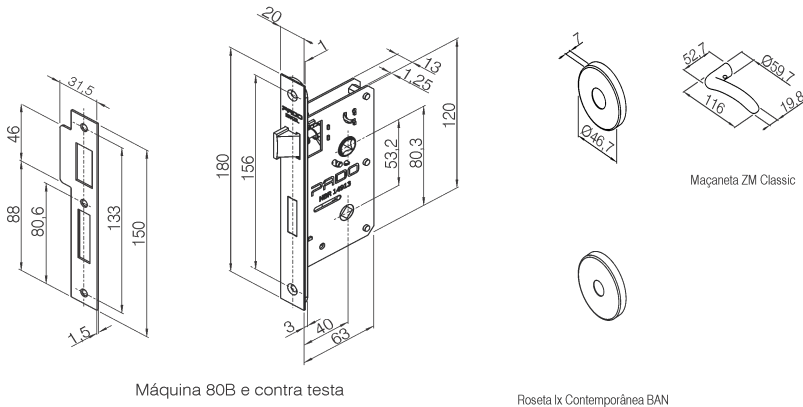

Código:	54019223	NCM: 8301.40.00
Produto:	FECH ZM CLASSIC ROS 691-80B CR	
Máquina:	<ul style="list-style-type: none"> * Máquina para porta de Banheiro 80B (Falsa testa) * Broca de 40mm * Tráfego Intenso * Grau de Segurança Muito alta * Sistema de reversão do trinco sem necessidade de ferramentas * Caixa, tampa e falsa testa em aço galvanizado * Trinco e lingueta em Zamac níquelado * Testa e contra testa em aço inoxidável 	
Guarnição:	* 4 rosetas em aço inoxidável, fixadas por pressão em almas plásticas fixadas na porta por parafusos auto-atarrachantes de cabeça fenda philips em latão	
Maçaneta:	* 2 maçanetas de zamac Cromadas, com acionamento tipo alavanca; fixadas em 2 ferros bicromatizados de 80mm que são fixados por 2 parafusos allen sem cabeça	
Peso bruto:	0.897kg	Peso Líquido: 0.835kg
	Dimensões	Código de Barras
Embalagem Individual:	Não cadastrada	7890577356647
		Quantidade
		1
Garantia:	5 Anos contra defeitos de fabricação e/ou funcionamento. 2 anos para acabamento. 1 ano para produtos em lugares públicos ou corrosivos.	

Desenhos:

Máquina 80B e contra testa

Roseta lx Contemporânea BAN