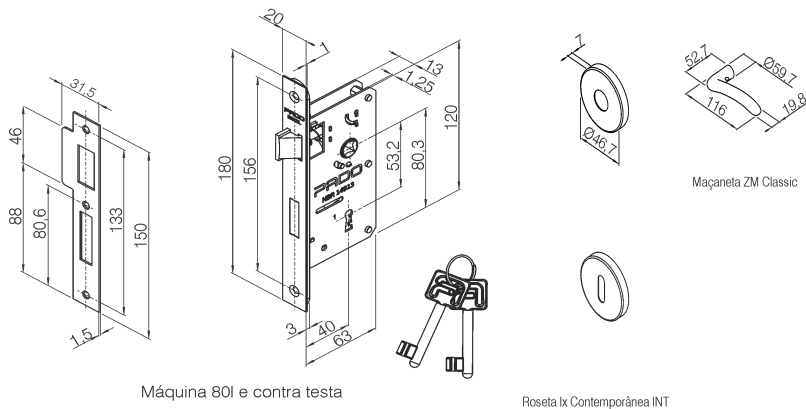

Código:	54019220	NCM: 8301.40.00
Produto:	FECH ZM CLASSIC ROS 691-80I CRA	
Máquina:	<ul style="list-style-type: none"> * Máquina Interna 80E (Falsa testa) * Broca de 40mm * Tráfego Intenso * Grau de Segurança Muito alta * Sistema de reversão do trinco sem necessidade de ferramentas * Caixa, tampa e falsa testa em aço galvanizado * Trinco e lingueta em Zamac níquelado * Testa e contra testa em aço inoxidável 	
Guarnição:	* 4 rosetas em aço inoxidável no acabamento Níquel Acetinado, fixadas por pressão em almas plásticas fixadas na porta por parafusos auto-atarrachantes de cabeça fenda philps em latão	
Maçaneta:	* 2 maçanetas de zamac no acabamento Níquel Acetinado, com acionamento tipo alavanca; fixadas em 2 ferros bicromatizados de 80mm que são fixados por 2 parafusos allen sem cabeça	
Peso bruto:	0.894kg	Peso Líquido: 0.833kg
	Dimensões	Código de Barras
Embalagem Individual:	Não cadastrada	7890577356494
		Quantidade
		1
Garantia:	5 Anos contra defeitos de fabricação e/ou funcionamento. 2 anos para acabamento. 1 ano para produtos em lugares públicos ou corrosivos.	

Desenhos:

Máquina 80I e contra testa

Roseta lx Contemporânea INT