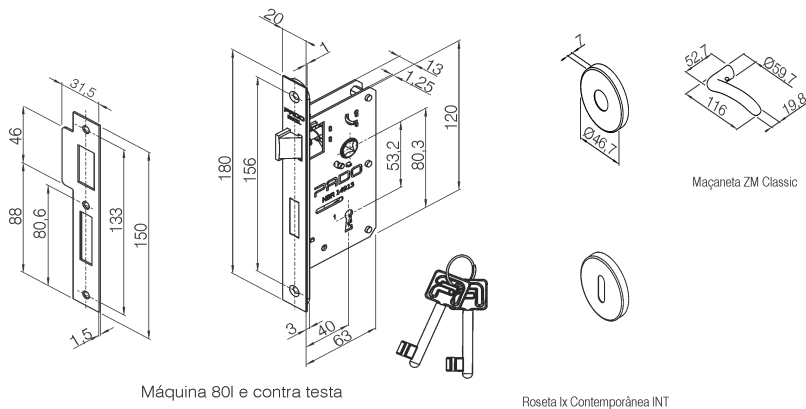

Código:	54019219	NCM: 8301.40.00
Produto:	FECH ZM CLASSIC ROS 691-80I CR	
Máquina:	<ul style="list-style-type: none"> <li>* Máquina Interna 80E (Falsa testa)</li> <li>* Broca de 40mm</li> <li>* Tráfego Intenso</li> <li>* Grau de Segurança Muito alta</li> <li>* Sistema de reversão do trinco sem necessidade de ferramentas</li> <li>* Caixa, tampa e falsa testa em aço galvanizado</li> <li>* Trinco e lingueta em Zamac níquelado</li> <li>* Testa e contra testa em aço inoxidável</li> </ul>	
Guarnição:	* 4 rosetas em aço inoxidável, fixadas por pressão em almas plásticas fixadas na porta por parafusos auto-atarrachantes de cabeça fenda philips em latão	
Maçaneta:	* 2 maçanetas de zamac Cromadas, com acionamento tipo alavanca; fixadas em 2 ferros bicromatizados de 80mm que são fixados por 2 parafusos allen sem cabeça	
Peso bruto:	0.894kg	Peso Líquido: 0.833kg
	Dimensões	Código de Barras
Embalagem Individual:	Não cadastrada	7890577356449
		Quantidade
		1
Garantia:	5 Anos contra defeitos de fabricação e/ou funcionamento. 2 anos para acabamento. 1 ano para produtos em lugares públicos ou corrosivos.	

Desenhos:

Máquina 80I e contra testa

Roseta lx Contemporânea INT