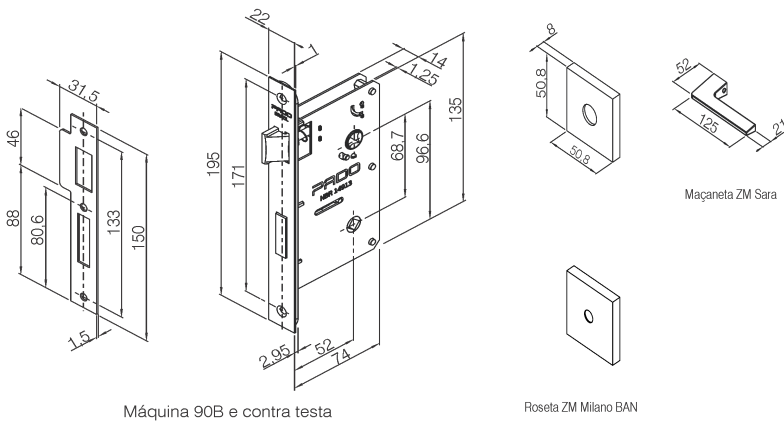

Código:	54018440	NCM: 8301.40.00
Produto:	FECH ZM SARA ROS 502-90B CRA	
Máquina:	<ul style="list-style-type: none"> * Máquina para porta de Banheiro 90B (Falsa testa) * Broca de 55mm * Tráfego Intenso * Grau de Segurança Máxima * Sistema de reversão do trinco sem necessidade de ferramentas * Caixa, tampa e falsa testa em aço galvanizado * Trinco e lingueta em Zamac níquelado * Testa e contra testa em aço inoxidável 	
Guarnição:	* 4 rosetas em Zamac no Níquel Acetinado oxidado, fixadas por pressão em almas plásticas fixadas na porta por parafusos auto-atarrachantes de cabeça fenda philps em latão	
Maçaneta:	* 2 maçanetas de zamac no acabamento Níquel Acetinado, com acionamento tipo alavanca; fixadas em 2 ferros bicromatizados de 90mm que são fixados por 2 parafusos allen sem cabeça	
Peso bruto:	1.314kg	Peso Líquido: 1.253kg
	Dimensões	Código de Barras Quantidade
Embalagem Individual:	Não cadastrada	7890577253144 1
Garantia:	5 Anos contra defeitos de fabricação e/ou funcionamento. 2 anos para acabamento. 1 ano para produtos em lugares públicos ou corrosivos.	

Desenhos:

Máquina 90B e contra testa

Roseta ZM Milano BAN

Maçaneta ZM Sara