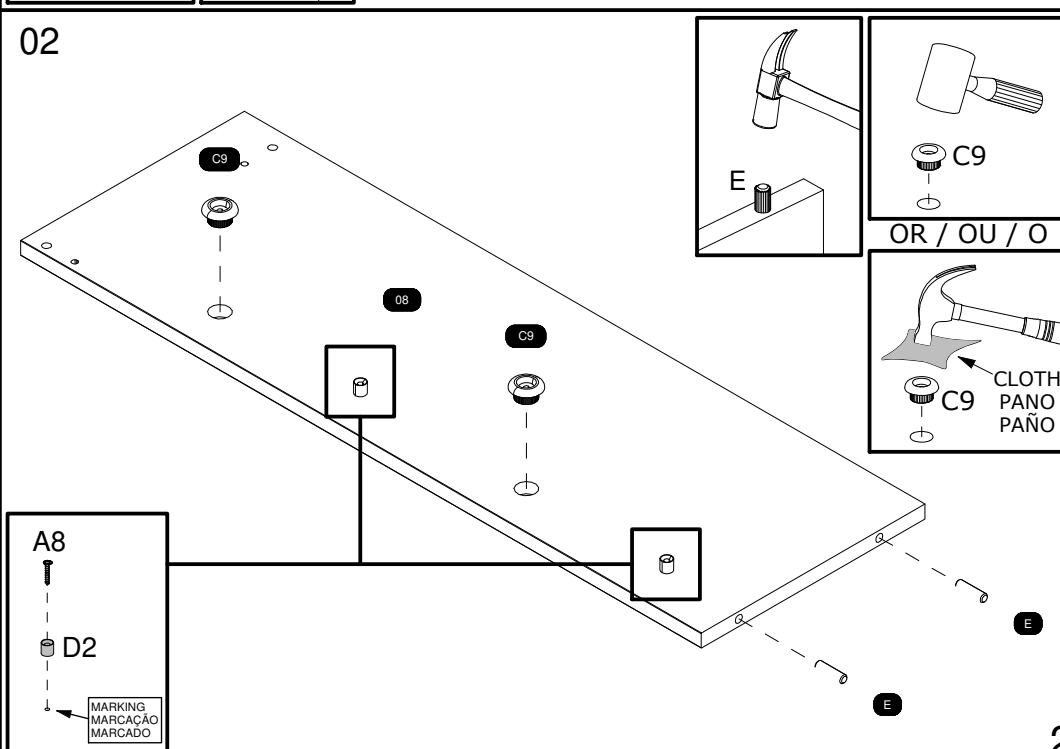

IDENTIFICATION OF ACCESSORIES IDENTIFICAÇÃO DOS ACESSÓRIOS/ IDENTIFICACIÓN DE ACCESORIOS

The separation of the accessories before you start the assembly will facilitate the same. In case of doubt on the size of the screws and bolts, use the ruler to bottom of page.
A separação dos acessórios antes de iniciar a montagem facilitará a mesma. Em caso de dúvida no tamanho dos parafusos e cavilhas, utilize a régua ao final da página.
La separación de los accesorios antes de comenzar el armado facilitará el mismo. En caso de duda sobre el tamaño de los tornillos y taquetes, utilice la regla al pie de página.

A		Flanged head screw Parafuso flangeado / Tornillo de cabeza flangeada	5,0x60 mm	1
A2		Small plastic foot Sapata redonda / Pie plástico	14 mm	6
A4		Metallic bracket Cantoneira de metal / Soporte de metal	22x22 mm	6
A6		"H" profile Perfil "H" / Perfil "H"	-	2
A7		Pan head screw Parafuso panela / Tornillo de pan	5,5x25 mm	8
A8		Flat head screw Parafuso chato / Tornillo de cabeza plana	3,5x20 mm	8
B3		Bushing Bucha expansiva / Tapón	8x50 mm	1
B7		Metallic bracket Soporte de metal / Soporte de metal	-	1
C1		Metal claw Garra de metal / Garra metal	-	5
C9		Pin fastener Pino fixador / Clavija fijador	-	8
D1		Pin suport Pino soporte / Clavija soporte	-	8
D2		Stop pin Batente / Batiente	-	8
E		Wooden dowel Cavilha / Taquete	8x30 mm	10
F		Wooden dowel Cavilha / Taquete	8x50 mm	4
N		Nail Prego / Clavo	10x10	55
O		Flat head screw Parafuso chato / Tornillo de cabeza plana	4,5x45 mm	4
P5		Flat head screw Parafuso chato / Tornillo de cabeza plana	3,5x14 mm	40
S		Pan head screw Parafuso panela / Tornillo de pan	3,5x14 mm	14

PRE-ASSEMBLE PRÉ-MONTAGEM / PRE ARMADO

01

02