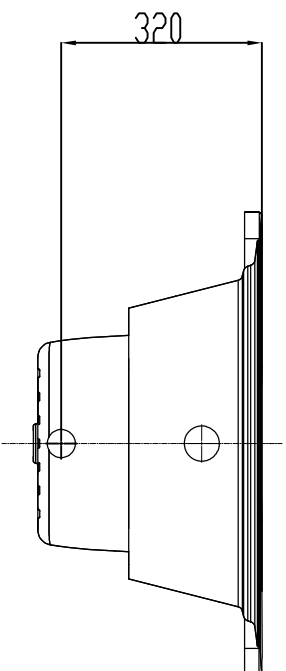

# GOLD LINE INDIVIDUAL - 1700 MM

DADOS:  
COMPRIMENTO: 1700mm  
LARGURA: 800mm  
ALTURA: 400 mm  
PESO: 20Kg  
VOLUME DE ÁGUA: 135 Litros