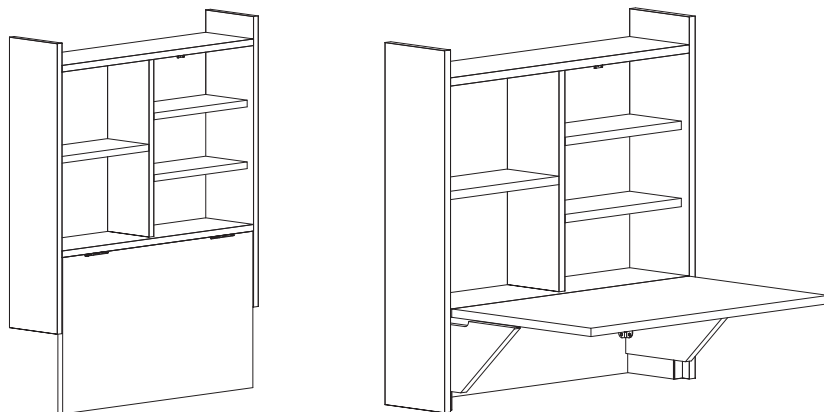

ESTANTE MESA TAMPO DOBRÁVEL

Ferragens

A	 PARAFUSO 5,0 x 60 C/C	03	C		02
B	 BUCHA 8,0	03			

Atenção

- Leia e observe atentamente toda a instrução antes de iniciar a montagem.
- A montagem do produto deverá ser feita em uma superfície limpa e plana. Aconselhamos utilizar a embalagem para forrar o chão a fim de não danificar o produto.
- Os parafusos devem ser apertados periodicamente.
- Evitar batidas.
- Este móvel poderá sofrer alterações de cor quando submetido a luz solar.