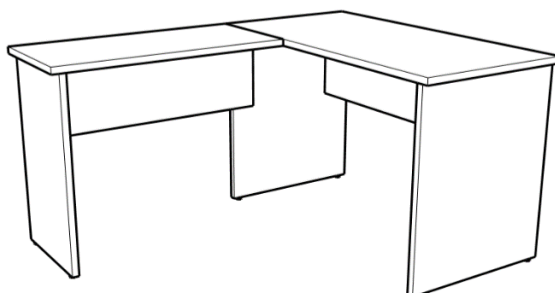

IMAGEM PRODUTO MONTADO