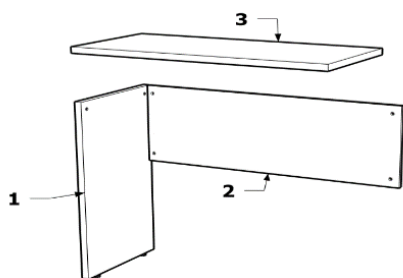

# MANUAL DE MONTAGEM MESA AUXILIAR 30MM PE PAINEL

## ACESSÓRIOS

A1	ADESIVO TAPA FURO		6
B1	BUCHA M6X10		2
G2	CHAPA DE CONEXÃO		2
M1	TAMBOR MINIFIX		4
M2	HASTE MINIFIX ROSCA SOBERBA		4
P2	PARAFUSO 4,5X25		10
S1	SAPATA M6X14		2

VISTA EXPLODIDA	PEÇA	DESCRIÇÃO DA PEÇA	QUANTIDADE
	1	PÉ PAINEL	1
	2	SAIA	1
	3	TAMPO MESA AUXILIAR	1

### PASSO 01

FIXAR SAIA "2" NO PÉ "1" USANDO HASTE "M2" NO PÉ "1" E TAMBOR "M1" NA SAIA "2".

FIXAR TAMPO "3" NO PÉ "1" USANDO HASTE "M2" NO TAMPO "3" E TAMBOR "M1" NO PÉ "1".

APÓS, NOS FUROS ABAIXO DO PÉ "1" ENCAIXE A BUCHA "B1" E APERTE A SAPATA "S1".