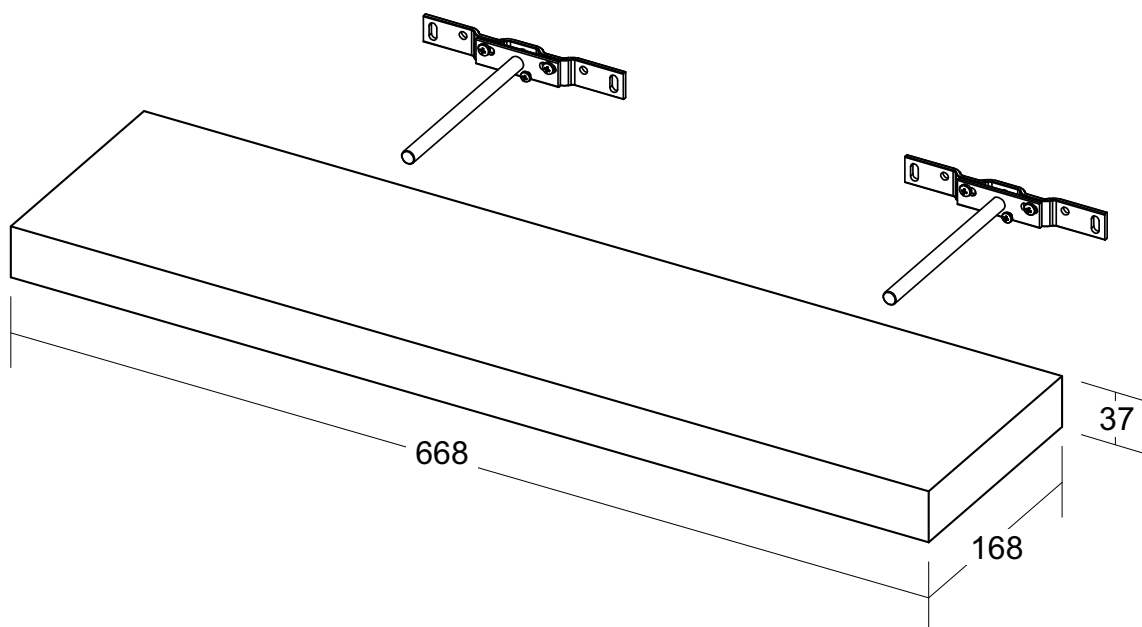

Prateleira Tamburato 670

* Medidas em milímetros.

- Tampo em Tamburato 37 mm com fita de borda ABS 1 mm de espessura;
- Acompanha suportes invisíveis com regulagem, buchas de nylon Ø8 mm e parafusos para fixação em alvenaria.
- Instalação por encaixe deslizante sobre os suportes invisíveis.
- Capacidade de carga:
10 kg distribuídos uniformemente;
- Medidas do produto: 668 x 168 x 37mm (C x P x A);
- Medidas da embalagem: 685 x 190 x 45 mm (C x P x A);
- Peso bruto: 2,900 kg
- Peso líquido: 2,650 kg
- Cubagem: 0,006 m³.
- Opções de acabamentos/códigos: