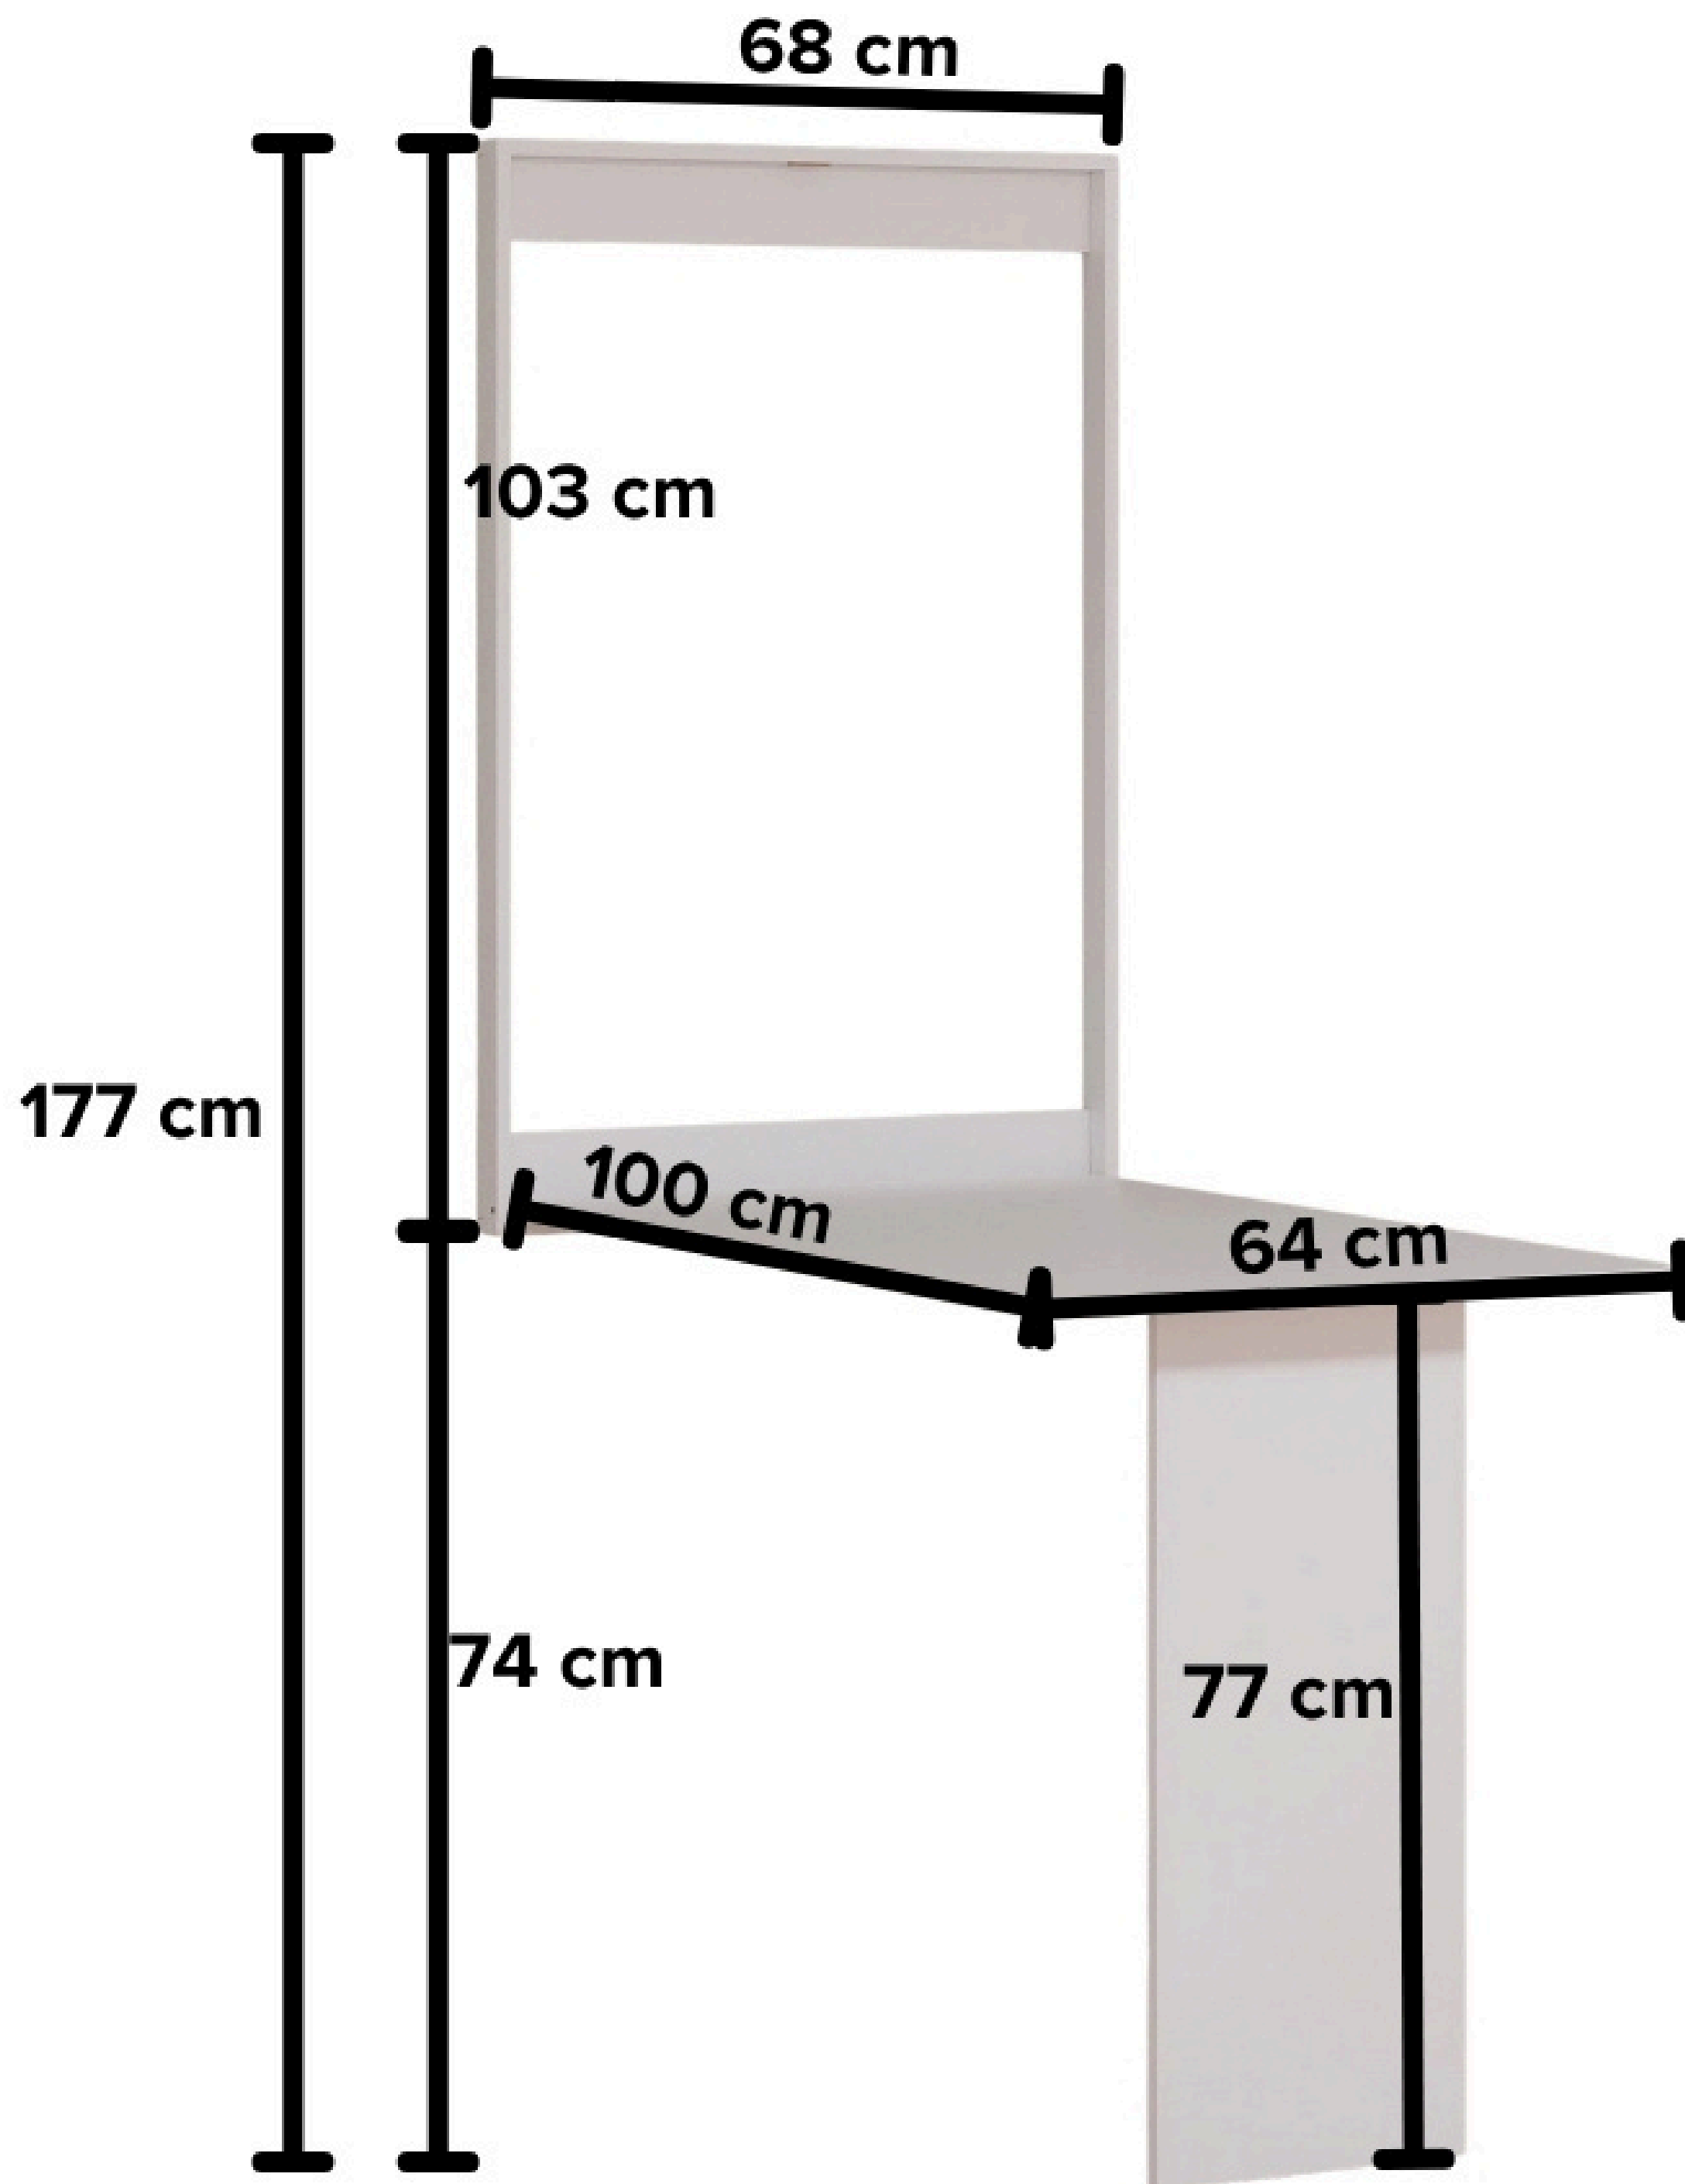

CONHEÇA AS MEDIDAS

100% em MDF BP 15mm

Fechada ocupa 5 cm de profundidade na parede

Ideal para ambientes compactos

Sapatilha de silicone