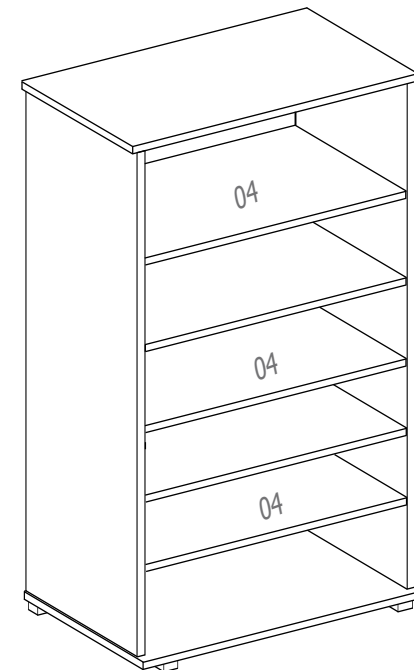

Passo 04

FINALIZE FIXANDO AS PRATELEIRAS MÓVEIS