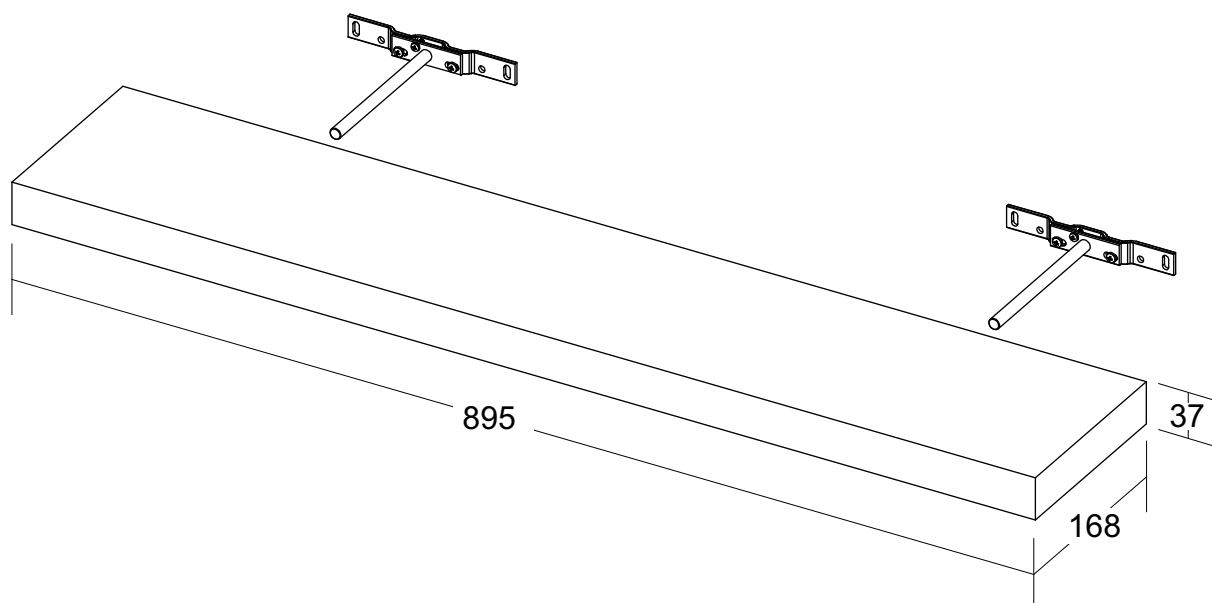

Prateleira Tamburato 900

* Medidas em milímetros.

- Tampo em Tamburato 37 mm com fita de borda ABS 1 mm de espessura;
- Acompanha suportes invisíveis com regulagem, buchas de nylon Ø8 mm e parafusos para fixação em alvenaria.
- Instalação por encaixe deslizante sobre os suportes invisíveis.

- Capacidade de carga:
10 kg distribuídos uniformemente;

- Medidas do produto: 895 x 168 x 37mm (C x P x A);

- Medidas da embalagem: 910 x 190 x 45 mm (C x P x A);

- Peso bruto: 3,700 kg

- Peso líquido: 3,400 kg