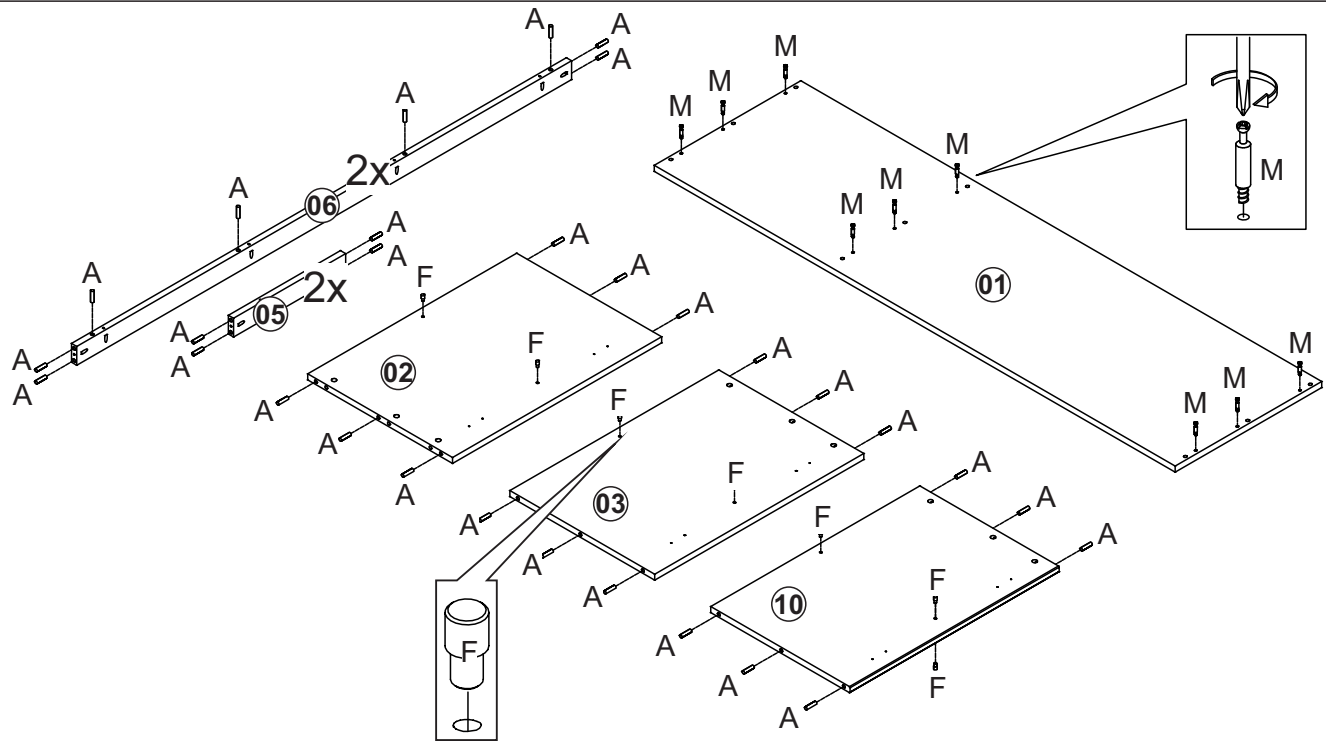

INSTRUÇÃO DE MONTAGEM Assembly Instruction / Instrucciones de montaje

BALCÃO 3 PORTAS ESSÊNCIA Bedside Table 2 Drawers / Mesita de Noche 2 Cajones

Ref: 1962

Lista de peças		Quant.
<i>Parts list / Liste de piezas</i>		
1-TAMPO	Top Panel / Tapa	01
2-LATERAL ESQUERDO	Left Side Panel / Lateral Izquierda	01
3-LATERAL DIREITO	Right Side Panel / Lateral Derecha	01
4-BASE	Base / Base	01
5-TRAVESSA LATERAL PÉS	Side Feet Rail / Travesaño Lateral Pies	02
6-TRAVESSA FRONTAL PÉS	Front Feet Rail / Travesaño Frontal Pies	02
7-PÉ DIREITO	Right Feet / Pie Derecho	02
8-PÉ ESQUERDO	Left Feet / Pie Izquierdo	02
9-TRASEIRO	Back Panel / Trasero	02
10-DIVISÓRIA	Partition / División	01
11-PRATELEIRA GRANDE	Large Shelf / Estante Grande	01
12-PRATELEIRA PEQUENA	Small Shelf / Small Shelf	01
13-PORTA	Door / Puerta	03
14-PE CENTRAL	Center Leg / Pie Central	01
15-REFORÇO PORTAS	Door Reinforcement / Refuerzo de Puertas	06
16-PERFIL	Profile / Perfil	01

V.:01

A	8.0 x 30 x42	B	4.0 x 40 x10	C	3.5 x 30 x20	D	M4 x 22 x03	E	3.5 x 14 x36	F	x08	G	10 x 10 x34	H	x02	J	Alta High Alto x04	L	x09
M	x09	N	x03	P	x05	Q	4.0 x 25 fl x18												

01

02

03

04

05

06