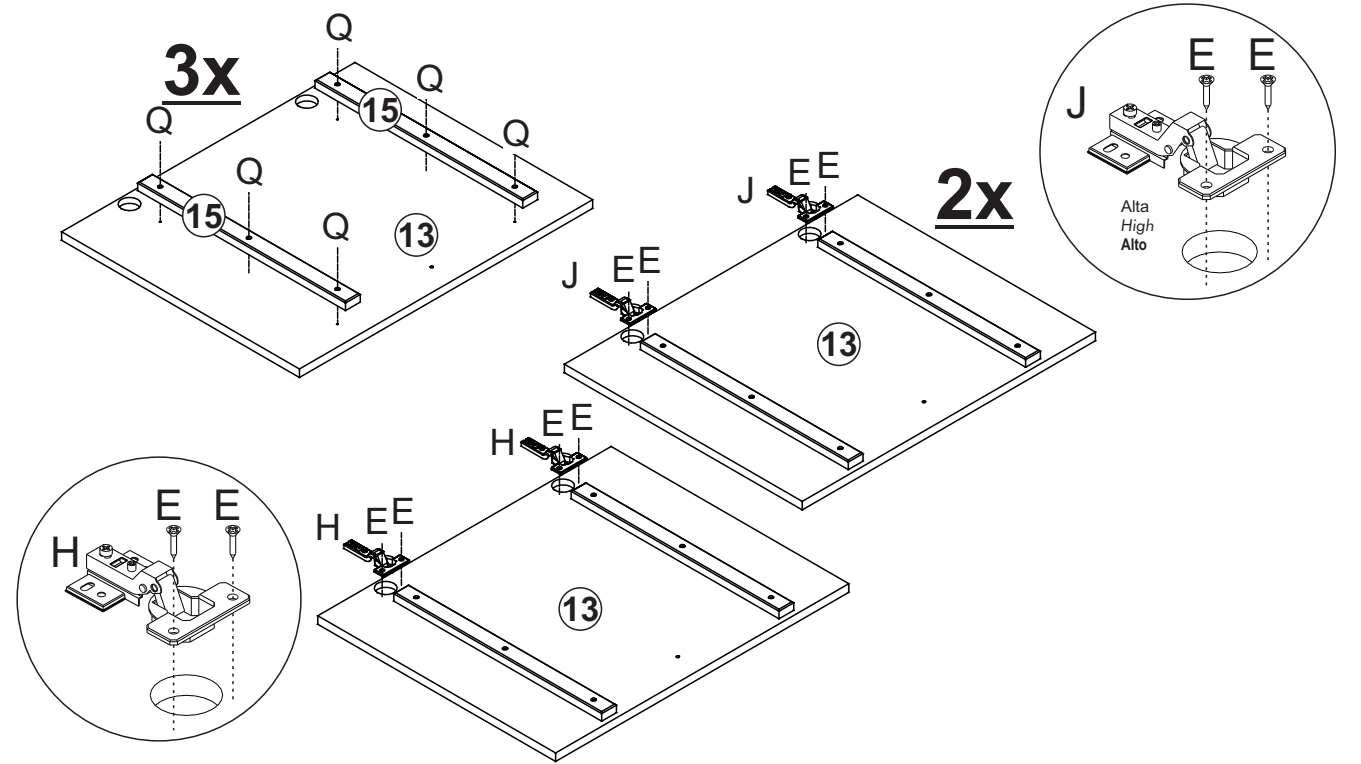

INSTRUÇÃO DE MONTAGEM Assembly Instruction / Instrucciones de montaje

BALCÃO 3 PORTAS ESSÊNCIA Bedside Table 2 Drawers / Mesita de Noche 2 Cajones

Ref: 1962

Lista de peças		Quant.
<i>Parts list / Liste de piezas</i>		
1-TAMPO	Top Panel / Tapa	01
2-LATERAL ESQUERDO	Left Side Panel / Lateral Izquierda	01
3-LATERAL DIREITO	Right Side Panel / Lateral Derecha	01
4-BASE	Base / Base	01
5-TRAVESSA LATERAL PÉS	Side Feet Rail / Travesaño Lateral Pies	02
6-TRAVESSA FRONTAL PÉS	Front Feet Rail / Travesaño Frontal Pies	02
7-PÉ DIREITO	Right Feet / Pie Derecho	02
8-PÉ ESQUERDO	Left Feet / Pie Izquierdo	02
9-TRASEIRO	Back Panel / Trasero	02
10-DIVISÓRIA	Partition / División	01
11-PRATELEIRA GRANDE	Large Shelf / Estante Grande	01
12-PRATELEIRA PEQUENA	Small Shelf / Small Shelf	01
13-PORTA	Door / Puerta	03
14-PE CENTRAL	Center Leg / Pie Central	01
15-REFORÇO PORTAS	Door Reinforcement / Refuerzo de Puertas	06
16-PERFIL	Profile / Perfil	01

07

08

09

10

11

**REGULAGEM DA PORTA
DOOR ADJUSTMENT
AJUSTE DE LA PUERTA**

12

13