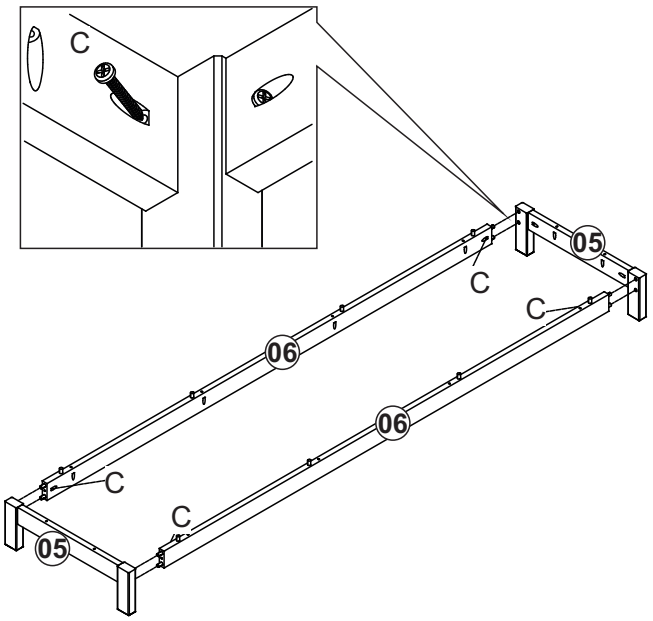

INSTRUÇÃO DE MONTAGEM Assembly Instruction / Instrucciones de montaje

BALCÃO 3 PORTAS ESSÊNCIA Bedside Table 2 Drawers / Mesita de Noche 2 Cajones

Ref: 1962

Lista de peças		Quant.
<i>Parts list / Liste de piezas</i>		
1-TAMPO	Top Panel / Tapa	01
2-LATERAL ESQUERDO	Left Side Panel / Lateral Izquierda	01
3-LATERAL DIREITO	Right Side Panel / Lateral Derecha	01
4-BASE	Base / Base	01
5-TRAVESSA LATERAL PÉS	Side Feet Rail / Travesaño Lateral Pies	02
6-TRAVESSA FRONTAL PÉS	Front Feet Rail / Travesaño Frontal Pies	02
7-PÉ DIREITO	Right Feet / Pie Derecho	02
8-PÉ ESQUERDO	Left Feet / Pie Izquierdo	02
9-TRASEIRO	Back Panel / Trasero	02
10-DIVISÓRIA	Partition / División	01
11-PRATELEIRA GRANDE	Large Shelf / Estante Grande	01
12-PRATELEIRA PEQUENA	Small Shelf / Small Shelf	01
13-PORTA	Door / Puerta	03
14-PE CENTRAL	Center Leg / Pie Central	01
15-REFORÇO PORTAS	Door Reinforcement / Refuerzo de Puertas	06
16-PERFIL	Profile / Perfil	01

V.:01

A	8.0 x 30 x42	B	4.0 x 40 x10	C	3.5 x 30 x20	D	M4 x 22 x03	E	3.5 x 14 x36	F	x08	G	10 x 10 x34	H	x02	J	Alta High Alto x04	L	x09
M	x09	N	x03	P	x05	Q	4.0 x 25 fl x18												

01

02

03

04

05

06