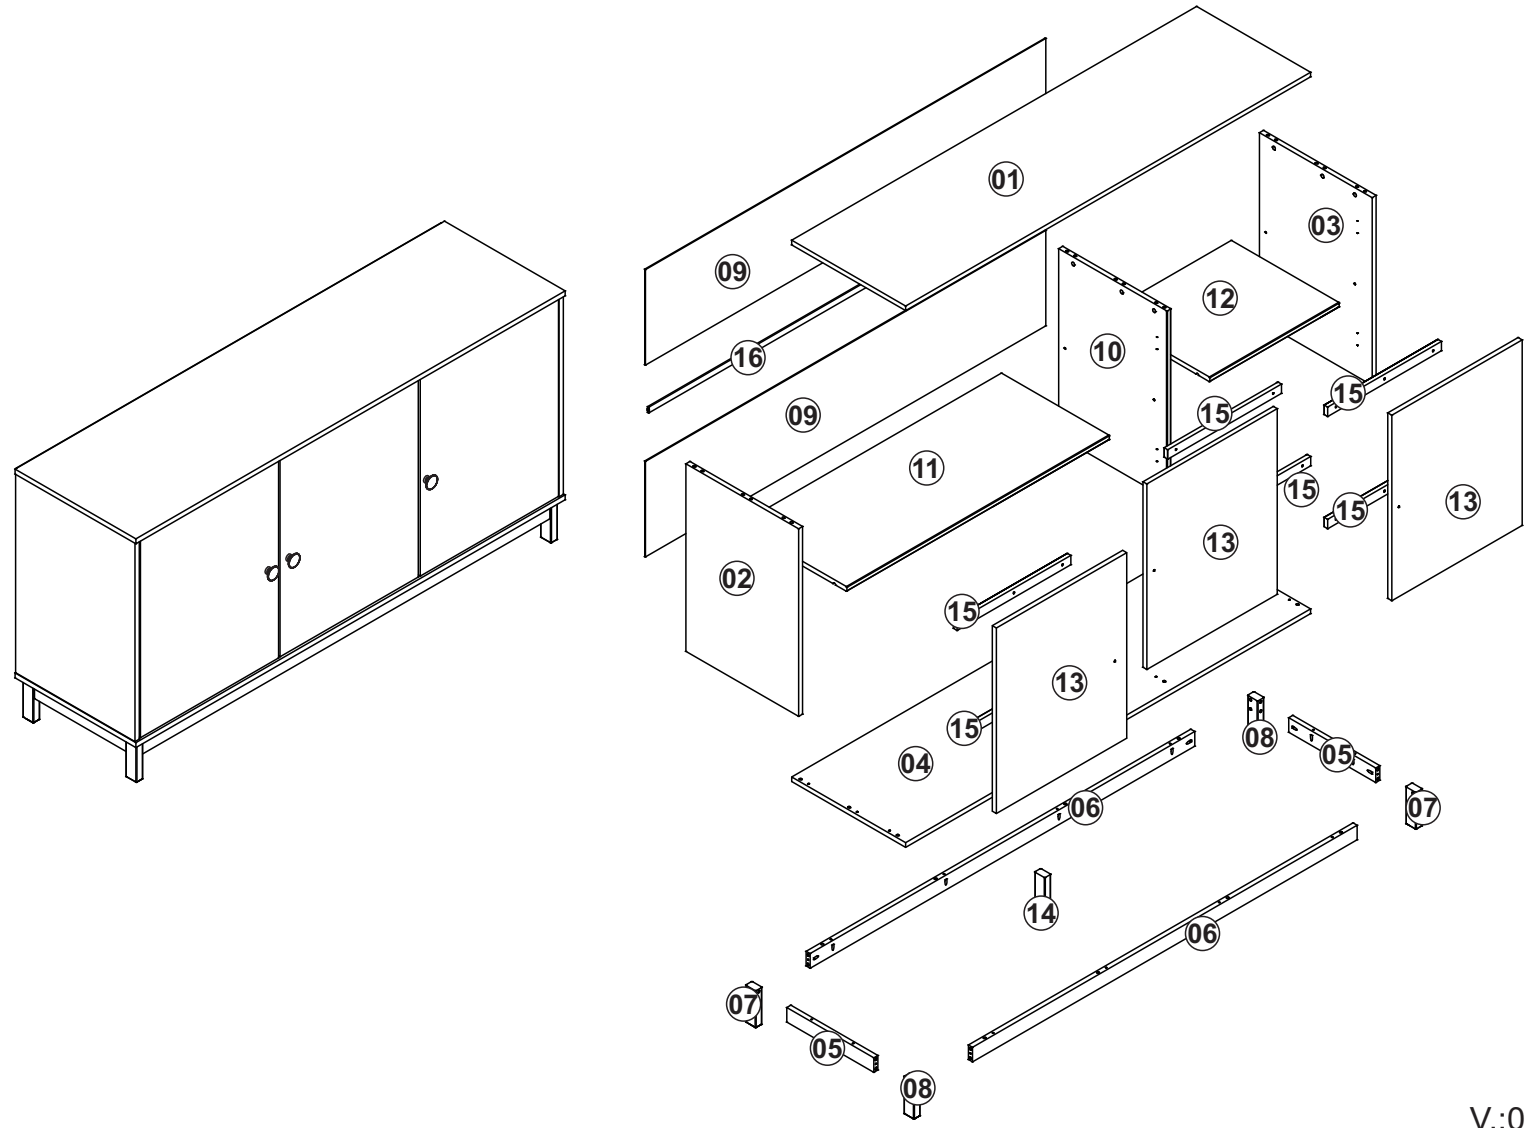

INSTRUÇÃO DE MONTAGEM Assembly Instruction / Instrucciones de montaje

BALCÃO 3 PORTAS ESSÊNCIA Bedside Table 2 Drawers / Mesita de Noche 2 Cajones

Ref: 1962

Lista de peças		Quant.
<i>Parts list / Liste de piezas</i>		
1-TAMPO	Top Panel / Tapa	01
2-LATERAL ESQUERDO	Left Side Panel / Lateral Izquierda	01
3-LATERAL DIREITO	Right Side Panel / Lateral Derecha	01
4-BASE	Base / Base	01
5-TRAVESSA LATERAL PÉS	Side Feet Rail / Travesaño Lateral Pies	02
6-TRAVESSA FRONTAL PÉS	Front Feet Rail / Travesaño Frontal Pies	02
7-PÉ DIREITO	Right Feet / Pie Derecho	02
8-PÉ ESQUERDO	Left Feet / Pie Izquierdo	02
9-TRASEIRO	Back Panel / Trasero	02
10-DIVISÓRIA	Partition / División	01
11-PRATELEIRA GRANDE	Large Shelf / Estante Grande	01
12-PRATELEIRA PEQUENA	Small Shelf / Small Shelf	01
13-PORTA	Door / Puerta	03
14-PE CENTRAL	Center Leg / Pie Central	01
15-REFORÇO PORTAS	Door Reinforcement / Refuerzo de Puertas	06
16-PERFIL	Profile / Perfil	01

V.:01

A	8.0 x 30 x42	B	4.0 x 40 x10	C	3.5 x 30 x20	D	M4 x 22 x03	E	3.5 x 14 x36	F	x08	G	10 x 10 x34	H	x02	J	Alta High Alto x04	L	x09
M	x09	N	x03	P	x05	Q	4.0 x 25 fl x18												

01

02

03

04

05

06

07

08

09

10

11

**REGULAGEM DA PORTA
DOOR ADJUSTMENT
AJUSTE DE LA PUERTA**

12

13