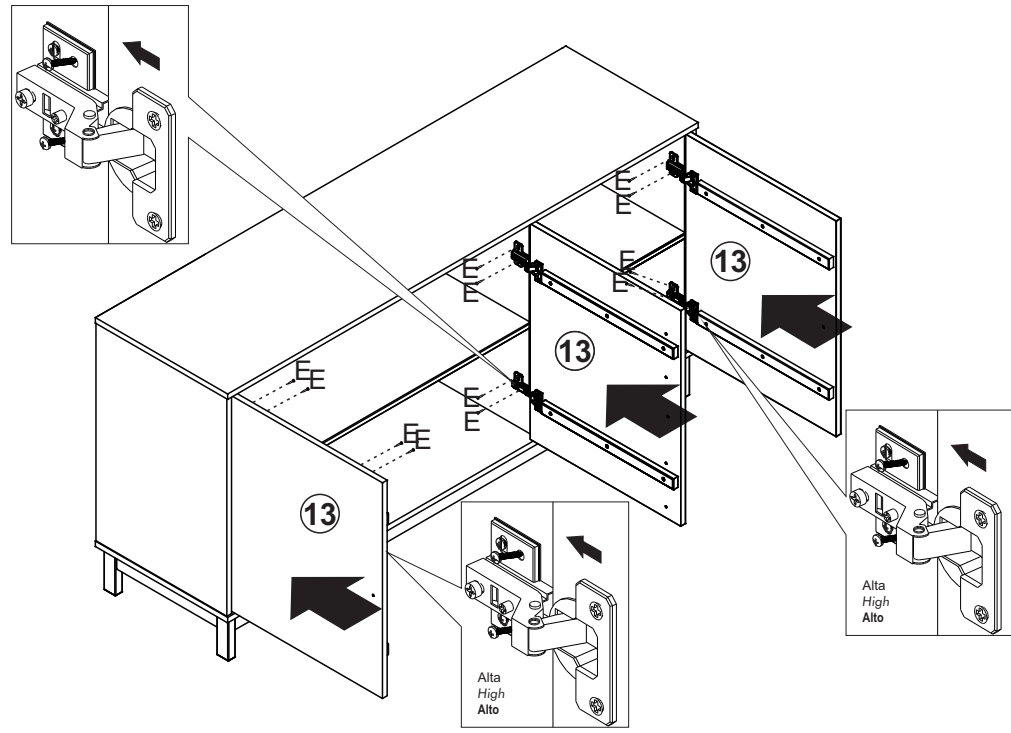

INSTRUÇÃO DE MONTAGEM Assembly Instruction / Instrucciones de montaje

BALCÃO 3 PORTAS ESSÊNCIA Bedside Table 2 Drawers / Mesita de Noche 2 Cajones

Ref: 1962

Lista de peças		Quant.
<i>Parts list / Liste de piezas</i>		
1-TAMPO	Top Panel / Tapa	01
2-LATERAL ESQUERDO	Left Side Panel / Lateral Izquierda	01
3-LATERAL DIREITO	Right Side Panel / Lateral Derecha	01
4-BASE	Base / Base	01
5-TRAVESSA LATERAL PÉS	Side Feet Rail / Travesaño Lateral Pies	02
6-TRAVESSA FRONTAL PÉS	Front Feet Rail / Travesaño Frontal Pies	02
7-PÉ DIREITO	Right Feet / Pie Derecho	02
8-PÉ ESQUERDO	Left Feet / Pie Izquierdo	02
9-TRASEIRO	Back Panel / Trasero	02
10-DIVISÓRIA	Partition / División	01
11-PRATELEIRA GRANDE	Large Shelf / Estante Grande	01
12-PRATELEIRA PEQUENA	Small Shelf / Small Shelf	01
13-PORTA	Door / Puerta	03
14-PE CENTRAL	Center Leg / Pie Central	01
15-REFORÇO PORTAS	Door Reinforcement / Refuerzo de Puertas	06
16-PERFIL	Profile / Perfil	01

V.:01

A	8.0 x 30 x42	B	4.0 x 40 x10	C	3.5 x 30 x20	D	M4 x 22 x03	E	3.5 x 14 x36	F	x08	G	10 x 10 x34	H	x02	J	Alta High Alto x04	L	x09
M	x09	N	x03	P	x05	Q	4.0 x 25 fl x18												

01

02

03

04

05

06

07

08

09

10

11

**REGULAGEM DA PORTA
DOOR ADJUSTMENT
AJUSTE DE LA PUERTA**

12

13