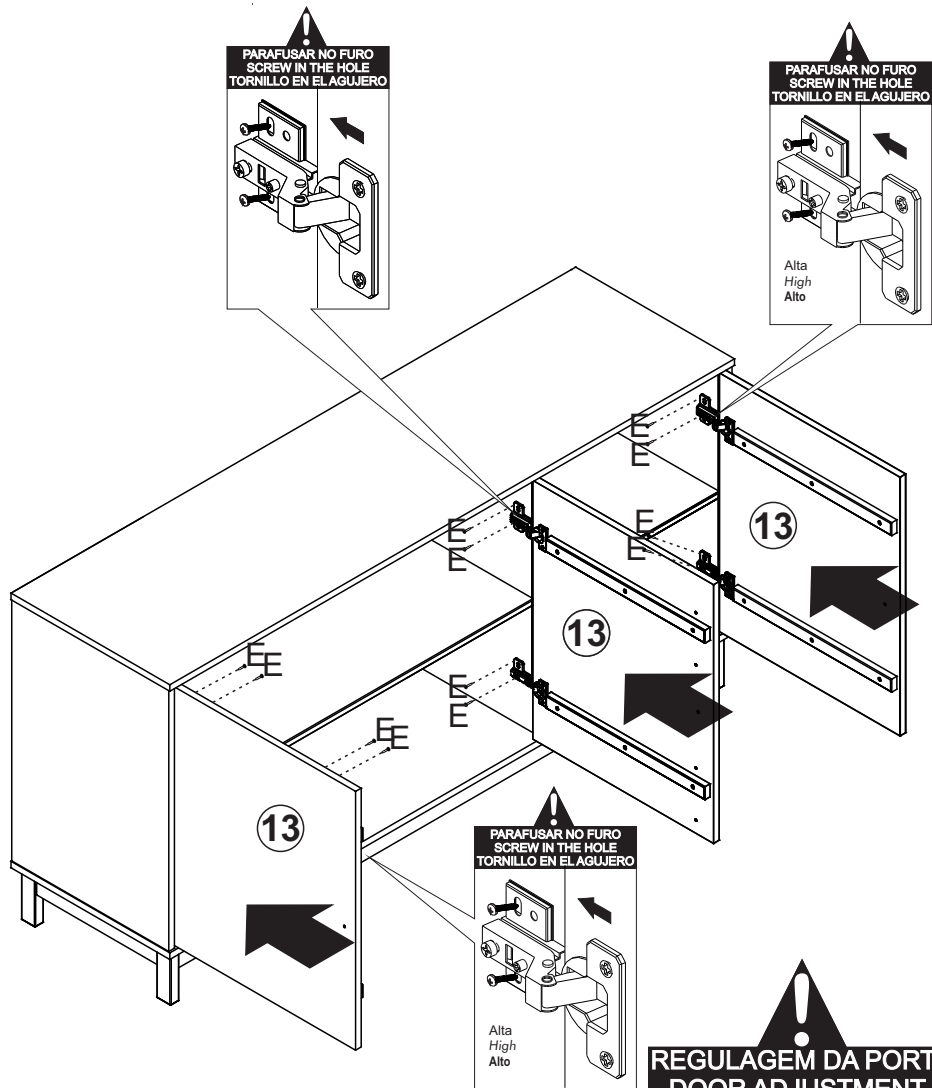

INSTRUÇÃO DE MONTAGEM Assembly Instruction / Instrucciones de montaje

BALCÃO 3 PORTAS ESSÊNCIA Bedside Table 2 Drawers / Mesita de Noche 2 Cajones

Ref: 1962

Lista de peças		Quant.
<i>Parts list / Liste de piezas</i>		
1-TAMPO	Top Panel / Tapa	01
2-LATERAL ESQUERDO	Left Side Panel / Lateral Izquierda	01
3-LATERAL DIREITO	Right Side Panel / Lateral Derecha	01
4-BASE	Base / Base	01
5-TRAVESSA LATERAL PÉS	Side Feet Rail / Travesaño Lateral Pies	02
6-TRAVESSA FRONTAL PÉS	Front Feet Rail / Travesaño Frontal Pies	02
7-PÉ DIREITO	Right Feet / Pie Derecho	02
8-PÉ ESQUERDO	Left Feet / Pie Izquierdo	02
9-TRASEIRO	Back Panel / Trasero	02
10-DIVISÓRIA	Partition / División	01
11-PRATELEIRA GRANDE	Large Shelf / Estante Grande	01
12-PRATELEIRA PEQUENA	Small Shelf / Small Shelf	01
13-PORTA	Door / Puerta	03
14-PE CENTRAL	Center Leg / Pie Central	01
15-REFORÇO PORTAS	Door Reinforcement / Refuerzo de Puertas	06
16-PERFIL	Profile / Perfil	01

V.:01

A	8.0 x 30 x42	B	4.0 x 40 x10	C	3.5 x 30 x20	D	M4 x 22 x03	E	3.5 x 14 x36	F	x08	G	10 x 10 x34	H	x02	J	Alta High Alto x04	L	x09
M	x09	N	x03	P	x05	Q	4.0 x 25 fl x18												

01

02

03

04

05

06

07

08

09

10

11

**REGULAGEM DA PORTA
DOOR ADJUSTMENT
AJUSTE DE LA PUERTA**

12

13