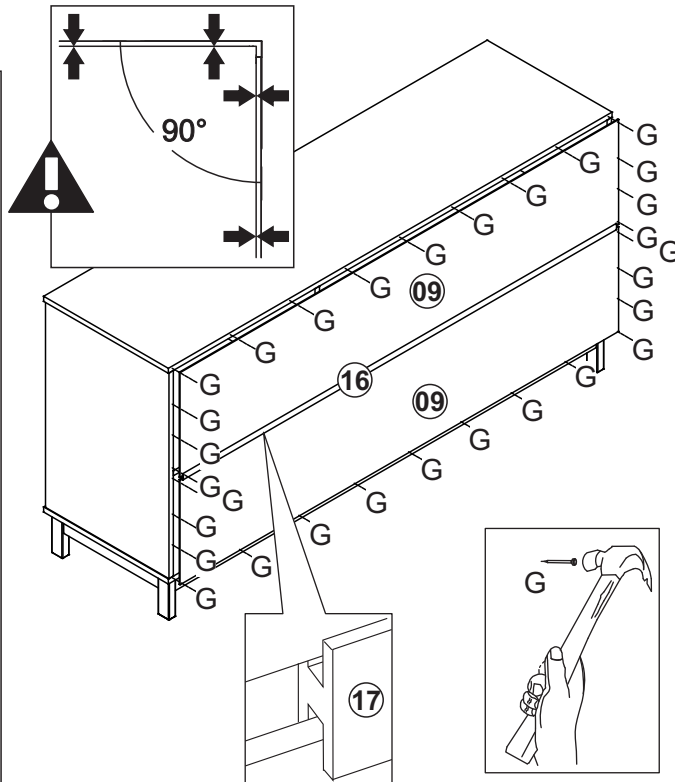

INSTRUÇÃO DE MONTAGEM Assembly Instruction / Instrucciones de montaje

BALCÃO 3 PORTAS ESSÊNCIA Bedside Table 2 Drawers / Mesita de Noche 2 Cajones

Ref: 1962

Lista de peças		Quant.
<i>Parts list / Liste de piezas</i>		
1-TAMPO	Top Panel / Tapa	01
2-LATERAL ESQUERDO	Left Side Panel / Lateral Izquierda	01
3-LATERAL DIREITO	Right Side Panel / Lateral Derecha	01
4-BASE	Base / Base	01
5-TRAVESSA LATERAL PÉS	Side Feet Rail / Travesaño Lateral Pies	02
6-TRAVESSA FRONTAL PÉS	Front Feet Rail / Travesaño Frontal Pies	02
7-PÉ DIREITO	Right Feet / Pie Derecho	02
8-PÉ ESQUERDO	Left Feet / Pie Izquierdo	02
9-TRASEIRO	Back Panel / Trasero	02
10-DIVISÓRIA	Partition / División	01
11-PRATELEIRA GRANDE	Large Shelf / Estante Grande	01
12-PRATELEIRA PEQUENA	Small Shelf / Small Shelf	01
13-PORTA	Door / Puerta	03
14-PE CENTRAL	Center Leg / Pie Central	01
15-REFORÇO PORTAS	Door Reinforcement / Refuerzo de Puertas	06
16-PERFIL	Profile / Perfil	01

V.:01

A	8.0 x 30 x42	B	4.0 x 40 x10	C	3.5 x 30 x20	D	M4 x 22 x03	E	3.5 x 14 x36	F	x08	G	10 x 10 x34	H	x02	J	Alta High Alto x04	L	x09
M	x09	N	x03	P	x05	Q	4.0 x 25 fl x18												

01

02

03

04

05

06

07

08

09

10

11

**REGULAGEM DA PORTA
DOOR ADJUSTMENT
AJUSTE DE LA PUERTA**

12

13