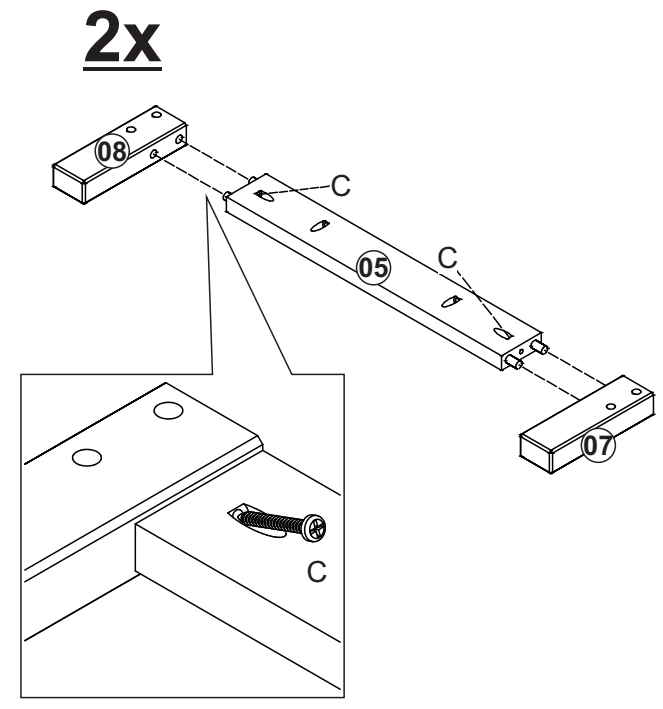

INSTRUÇÃO DE MONTAGEM Assembly Instruction / Instrucciones de montaje

BALCÃO 3 PORTAS ESSÊNCIA Bedside Table 2 Drawers / Mesita de Noche 2 Cajones

Ref: 1962

Lista de peças		Quant.
<i>Parts list / Liste de piezas</i>		
1-TAMPO	Top Panel / Tapa	01
2-LATERAL ESQUERDO	Left Side Panel / Lateral Izquierda	01
3-LATERAL DIREITO	Right Side Panel / Lateral Derecha	01
4-BASE	Base / Base	01
5-TRAVESSA LATERAL PÉS	Side Feet Rail / Travesaño Lateral Pies	02
6-TRAVESSA FRONTAL PÉS	Front Feet Rail / Travesaño Frontal Pies	02
7-PÉ DIREITO	Right Feet / Pie Derecho	02
8-PÉ ESQUERDO	Left Feet / Pie Izquierdo	02
9-TRASEIRO	Back Panel / Trasero	02
10-DIVISÓRIA	Partition / División	01
11-PRATELEIRA GRANDE	Large Shelf / Estante Grande	01
12-PRATELEIRA PEQUENA	Small Shelf / Small Shelf	01
13-PORTA	Door / Puerta	03
14-PE CENTRAL	Center Leg / Pie Central	01
15-REFORÇO PORTAS	Door Reinforcement / Refuerzo de Puertas	06
16-PERFIL	Profile / Perfil	01

V.:01

A	8.0 x 30 x42	B	4.0 x 40 x10	C	3.5 x 30 x20	D	M4 x 22 x03	E	3.5 x 14 x36	F	x08	G	10 x 10 x34	H	x02	J	Alta High Alto x04	L	x09
M	x09	N	x03	P	x05	Q	4.0 x 25 fl x18												

01

02

03

04

05

06

07

08

09

10

11

**REGULAGEM DA PORTA
DOOR ADJUSTMENT
AJUSTE DE LA PUERTA**

12

13