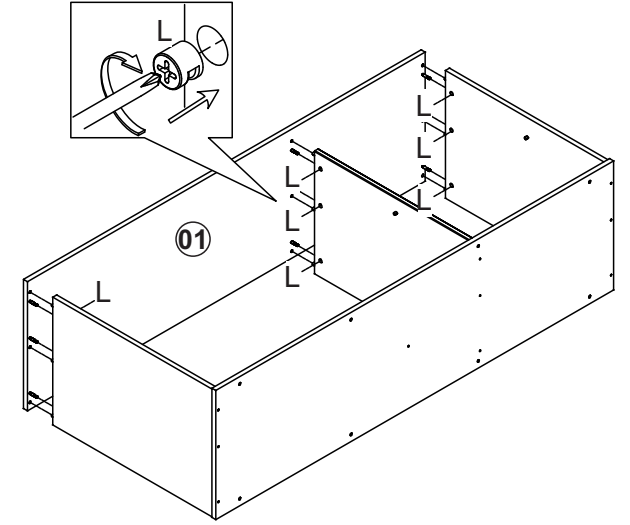

INSTRUÇÃO DE MONTAGEM Assembly Instruction / Instrucciones de montaje

BALCÃO 3 PORTAS ESSÊNCIA Bedside Table 2 Drawers / Mesita de Noche 2 Cajones

Ref: 1962

Lista de peças		Quant.
<i>Parts list / Liste de piezas</i>		
1-TAMPO	Top Panel / Tapa	01
2-LATERAL ESQUERDO	Left Side Panel / Lateral Izquierda	01
3-LATERAL DIREITO	Right Side Panel / Lateral Derecha	01
4-BASE	Base / Base	01
5-TRAVESSA LATERAL PÉS	Side Feet Rail / Travesaño Lateral Pies	02
6-TRAVESSA FRONTAL PÉS	Front Feet Rail / Travesaño Frontal Pies	02
7-PÉ DIREITO	Right Feet / Pie Derecho	02
8-PÉ ESQUERDO	Left Feet / Pie Izquierdo	02
9-TRASEIRO	Back Panel / Trasero	02
10-DIVISÓRIA	Partition / División	01
11-PRATELEIRA GRANDE	Large Shelf / Estante Grande	01
12-PRATELEIRA PEQUENA	Small Shelf / Small Shelf	01
13-PORTA	Door / Puerta	03
14-PE CENTRAL	Center Leg / Pie Central	01
15-REFORÇO PORTAS	Door Reinforcement / Refuerzo de Puertas	06
16-PERFIL	Profile / Perfil	01

V.:01

A	8.0 x 30 x42	B	4.0 x 40 x10	C	3.5 x 30 x20	D	M4 x 22 x03	E	3.5 x 14 x36	F	x08	G	10 x 10 x34	H	x02	J	Alta High Alto x04	L	x09
M	x09	N	x03	P	x05	Q	4.0 x 25 fl x18												

01

02

03

04

05

06

07

08

09

10

11

**REGULAGEM DA PORTA
DOOR ADJUSTMENT
AJUSTE DE LA PUERTA**

12

13