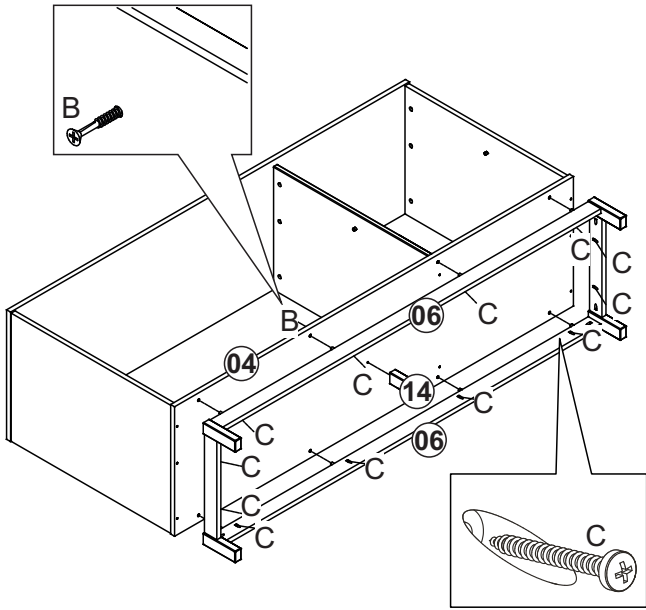

INSTRUÇÃO DE MONTAGEM Assembly Instruction / Instrucciones de montaje

BALCÃO 3 PORTAS ESSÊNCIA Bedside Table 2 Drawers / Mesita de Noche 2 Cajones

Ref: 1962

Lista de peças		Quant.
<i>Parts list / Liste de piezas</i>		
1-TAMPO	Top Panel / Tapa	01
2-LATERAL ESQUERDO	Left Side Panel / Lateral Izquierda	01
3-LATERAL DIREITO	Right Side Panel / Lateral Derecha	01
4-BASE	Base / Base	01
5-TRAVESSA LATERAL PÉS	Side Feet Rail / Travesaño Lateral Pies	02
6-TRAVESSA FRONTAL PÉS	Front Feet Rail / Travesaño Frontal Pies	02
7-PÉ DIREITO	Right Feet / Pie Derecho	02
8-PÉ ESQUERDO	Left Feet / Pie Izquierdo	02
9-TRASEIRO	Back Panel / Trasero	02
10-DIVISÓRIA	Partition / División	01
11-PRATELEIRA GRANDE	Large Shelf / Estante Grande	01
12-PRATELEIRA PEQUENA	Small Shelf / Small Shelf	01
13-PORTA	Door / Puerta	03
14-PE CENTRAL	Center Leg / Pie Central	01
15-REFORÇO PORTAS	Door Reinforcement / Refuerzo de Puertas	06
16-PERFIL	Profile / Perfil	01

V.:01

A	8.0 x 30 x42	B	4.0 x 40 x10	C	3.5 x 30 x20	D	M4 x 22 x03	E	3.5 x 14 x36	F	x08	G	10 x 10 x34	H	x02	J	Alta High Alto x04	L	x09
M	x09	N	x03	P	x05	Q	4.0 x 25 fl x18												

01

02

03

04

05

06

07

08

09

10

11

**REGULAGEM DA PORTA
DOOR ADJUSTMENT
AJUSTE DE LA PUERTA**

12

13