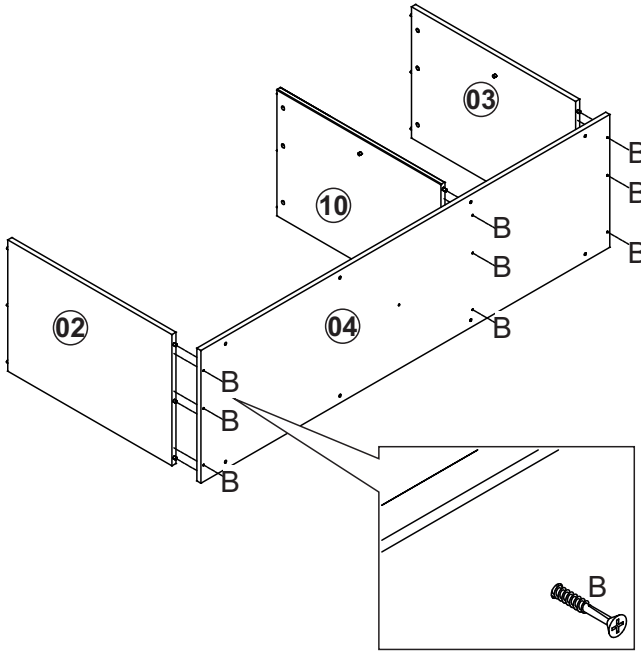

INSTRUÇÃO DE MONTAGEM Assembly Instruction / Instrucciones de montaje

BALCÃO 3 PORTAS ESSÊNCIA Bedside Table 2 Drawers / Mesita de Noche 2 Cajones

Ref: 1962

Lista de peças		Quant.
<i>Parts list / Liste de piezas</i>		
1-TAMPO	Top Panel / Tapa	01
2-LATERAL ESQUERDO	Left Side Panel / Lateral Izquierda	01
3-LATERAL DIREITO	Right Side Panel / Lateral Derecha	01
4-BASE	Base / Base	01
5-TRAVESSA LATERAL PÉS	Side Feet Rail / Travesaño Lateral Pies	02
6-TRAVESSA FRONTAL PÉS	Front Feet Rail / Travesaño Frontal Pies	02
7-PÉ DIREITO	Right Feet / Pie Derecho	02
8-PÉ ESQUERDO	Left Feet / Pie Izquierdo	02
9-TRASEIRO	Back Panel / Trasero	02
10-DIVISÓRIA	Partition / División	01
11-PRATELEIRA GRANDE	Large Shelf / Estante Grande	01
12-PRATELEIRA PEQUENA	Small Shelf / Small Shelf	01
13-PORTA	Door / Puerta	03
14-PE CENTRAL	Center Leg / Pie Central	01
15-REFORÇO PORTAS	Door Reinforcement / Refuerzo de Puertas	06
16-PERFIL	Profile / Perfil	01

V.:01

A	8.0 x 30 x42	B	4.0 x 40 x10	C	3.5 x 30 x20	D	M4 x 22 x03	E	3.5 x 14 x36	F	x08	G	10 x 10 x34	H	x02	J	Alta High Alto x04	L	x09
M	x09	N	x03	P	x05	Q	4.0 x 25 fl x18												

01

02

03

04

05

06

07

08

09

10

11

**REGULAGEM DA PORTA
DOOR ADJUSTMENT
AJUSTE DE LA PUERTA**

12

13