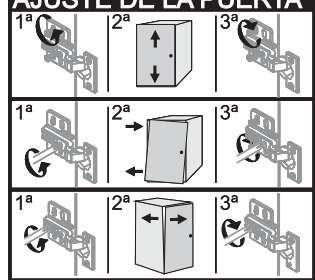

INSTRUÇÃO DE MONTAGEM Assembly Instruction / Instrucciones de montaje

BALCÃO 3 PORTAS ESSÊNCIA Bedside Table 2 Drawers / Mesita de Noche 2 Cajones

Ref: 1962

Lista de peças		Quant.
<i>Parts list / Liste de piezas</i>		
1-TAMPO	Top Panel / Tapa	01
2-LATERAL ESQUERDO	Left Side Panel / Lateral Izquierda	01
3-LATERAL DIREITO	Right Side Panel / Lateral Derecha	01
4-BASE	Base / Base	01
5-TRAVESSA LATERAL PÉS	Side Feet Rail / Travesaño Lateral Pies	02
6-TRAVESSA FRONTAL PÉS	Front Feet Rail / Travesaño Frontal Pies	02
7-PÉ DIREITO	Right Feet / Pie Derecho	02
8-PÉ ESQUERDO	Left Feet / Pie Izquierdo	02
9-TRASEIRO	Back Panel / Trasero	02
10-DIVISÓRIA	Partition / División	01
11-PRATELEIRA GRANDE	Large Shelf / Estante Grande	01
12-PRATELEIRA PEQUENA	Small Shelf / Small Shelf	01
13-PORTA	Door / Puerta	03
14-PE CENTRAL	Center Leg / Pie Central	01
15-REFORÇO PORTAS	Door Reinforcement / Refuerzo de Puertas	06
16-PERFIL	Profile / Perfil	01

07

08

09

10

11

**REGULAGEM DA PORTA
DOOR ADJUSTMENT
AJUSTE DE LA PUERTA**

12

13