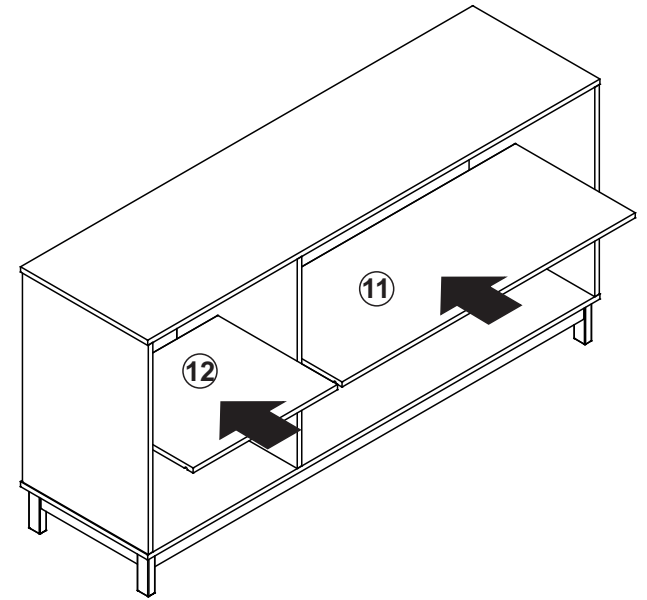

INSTRUÇÃO DE MONTAGEM Assembly Instruction / Instrucciones de montaje

BALCÃO 3 PORTAS ESSÊNCIA Bedside Table 2 Drawers / Mesita de Noche 2 Cajones

Ref: 1962

Lista de peças		Quant.
<i>Parts list / Liste de piezas</i>		
1-TAMPO	Top Panel / Tapa	01
2-LATERAL ESQUERDO	Left Side Panel / Lateral Izquierda	01
3-LATERAL DIREITO	Right Side Panel / Lateral Derecha	01
4-BASE	Base / Base	01
5-TRAVESSA LATERAL PÉS	Side Feet Rail / Travesaño Lateral Pies	02
6-TRAVESSA FRONTAL PÉS	Front Feet Rail / Travesaño Frontal Pies	02
7-PÉ DIREITO	Right Feet / Pie Derecho	02
8-PÉ ESQUERDO	Left Feet / Pie Izquierdo	02
9-TRASEIRO	Back Panel / Trasero	02
10-DIVISÓRIA	Partition / División	01
11-PRATELEIRA GRANDE	Large Shelf / Estante Grande	01
12-PRATELEIRA PEQUENA	Small Shelf / Small Shelf	01
13-PORTA	Door / Puerta	03
14-PE CENTRAL	Center Leg / Pie Central	01
15-REFORÇO PORTAS	Door Reinforcement / Refuerzo de Puertas	06
16-PERFIL	Profile / Perfil	01

V.:01

A	8.0 x 30 x42	B	4.0 x 40 x10	C	3.5 x 30 x20	D	M4 x 22 x03	E	3.5 x 14 x36	F	x08	G	10 x 10 x34	H	x02	J	Alta High Alto x04	L	x09
M	x09	N	x03	P	x05	Q	4.0 x 25 fl x18												

01

02

03

04

05

06

07

08

09

10

11

**REGULAGEM DA PORTA
DOOR ADJUSTMENT
AJUSTE DE LA PUERTA**

12

13