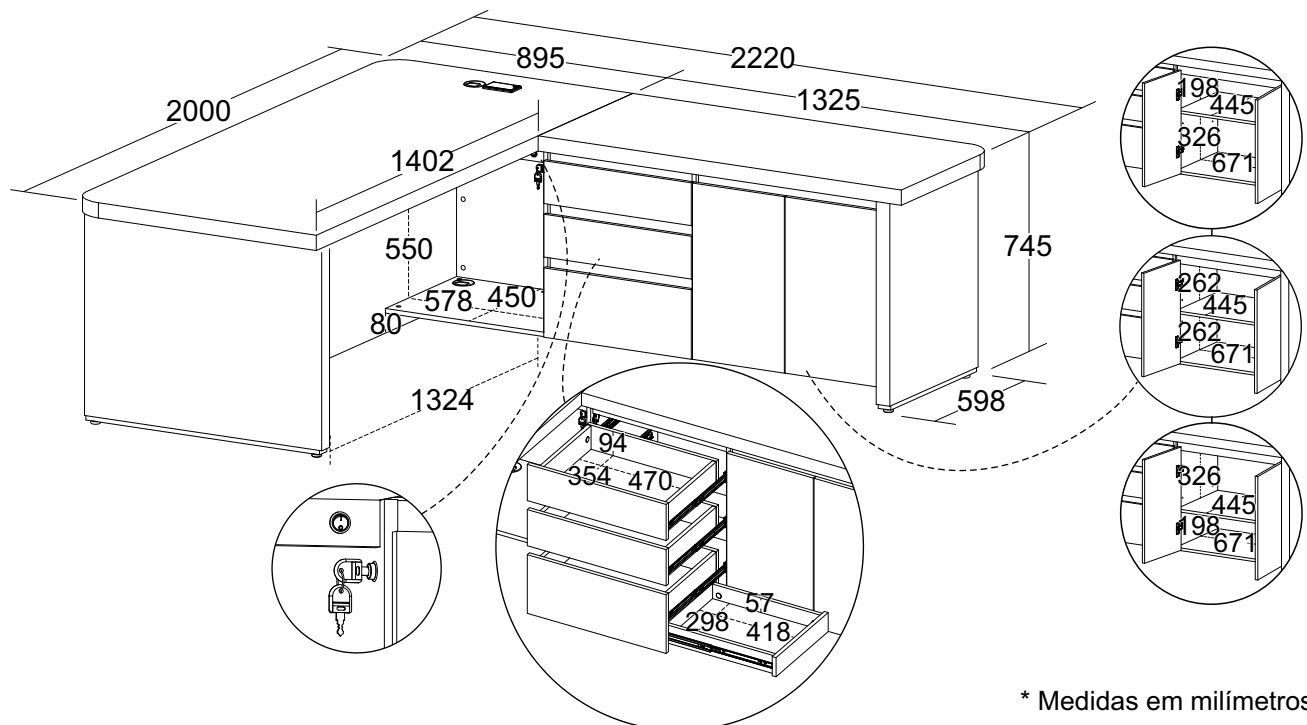

Mesa Tamburato Supreme - LD

* Medidas em milímetros.

- Tampo com cantos arredondados e laterais em Tamburato 50 mm com fita de borda ABS 1 mm de espessura;
- Estrutura em MDP 15 mm com fita de borda ABS 0,45 mm;
- Acompanha caixa de conectividade com duas tomadas 10A e um encaixe para conector RJ45;
- Acompanha passa fio para tampo Tamburato e base;
- Espaço ideal para CPU na base do balcão;
- Quatro gavetas com trilhos telescópicos, sendo uma gaveta oculta na gaveta maior;
- Chave para travamento das gavetas;
- Dobradiças com amortecimento para fechamento suave das portas;
- Prateleira interna apoiada com 3 níveis de regulagem;
- Duas fitas LED de luz quente com botão liga/desliga e fonte bivolt 100-240v e fio com aproximadamente 1300 mm de comprimento;
- Dez sapatas plásticas com regulagem de altura;
- Fixação com parafuso, tambor e minifix.
- Capacidade de carga:
 - 50 kg distribuídos uniformemente no tampo; 5 kg distribuídos uniformemente por cada gaveta;
 - 15 kg distribuídos uniformemente na base do balcão; 10 kg distribuídos uniformemente na prateleira
- Medidas do produto: 2000 x 2200 x 745 mm (C x P x A);
- Medidas da embalagem:

Volume 1 - 2060 x 510 x 75 mm	Volume 2 - 1915 x 740 x 75 mm
Volume 3 - 1500 x 725 x 115 mm	Volume 4 - 2075 x 950 x 65 mm
- Peso bruto: 159,600 kg
 - Volume 1 - 35,000 kg / Volume 2 - 49,600 kg / Volume 3 - 39,000 kg / Volume 4 - 36,000 kg
- Peso líquido: 151,400 kg;
- Cubagem: 0,438 m³.
- Opções de acabamentos/códigos: