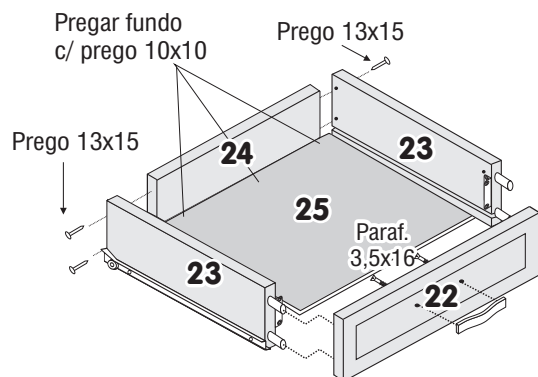

ROUPEIRO 4 PORTAS MALEIRO SOLTO

RELAÇÃO DE PEÇAS

- 01 BASE INFERIOR
- 02 PÉ
- 03 LATERAL DIREITA
- 03A LATERAL ESQUERDA
- 04 CORREDIÇA METÁLICA
- 05 DIVISÃO DIREITA
- 05A DIVISÃO ESQUERDA
- 06 TAMPO MÉDIO
- 07 REFORÇO PRATELEIRA
- 08 TRAVA GAVETA
- 09 BATENTE GRANDE
- 10 APOIO MALEIRO
- 11 BASE DO MALEIRO
- 12 LATERAL PEQUENA
- 13 BATENTE PEQUENO
- 14 TAMPO SUPERIOR
- 15 COSTA DO MALEIRO
- 16 COSTA GR
- 17 PERFIL H
- 18 PORTA GRANDE ESQUERDA
- 18A PORTA GRANDE DIREITA
- 19 PORTA COM ESPELHO DIREITA
- 20 PORTA COM ESPELHO ESQUERDA
- 21 PORTA MALEIRO
- 22 FRENTE GAVETA
- 23 LATERAL GAVETA
- 24 TRASEIRO GAVETA
- 25 FUNDO GAVETA
- 26 REFORÇO FUNDO GAVETA
- 27 PAU DE CABIDE
- 28 PRATELEIRA GRANDE
- 29 PRATELEIRA PEQUENA