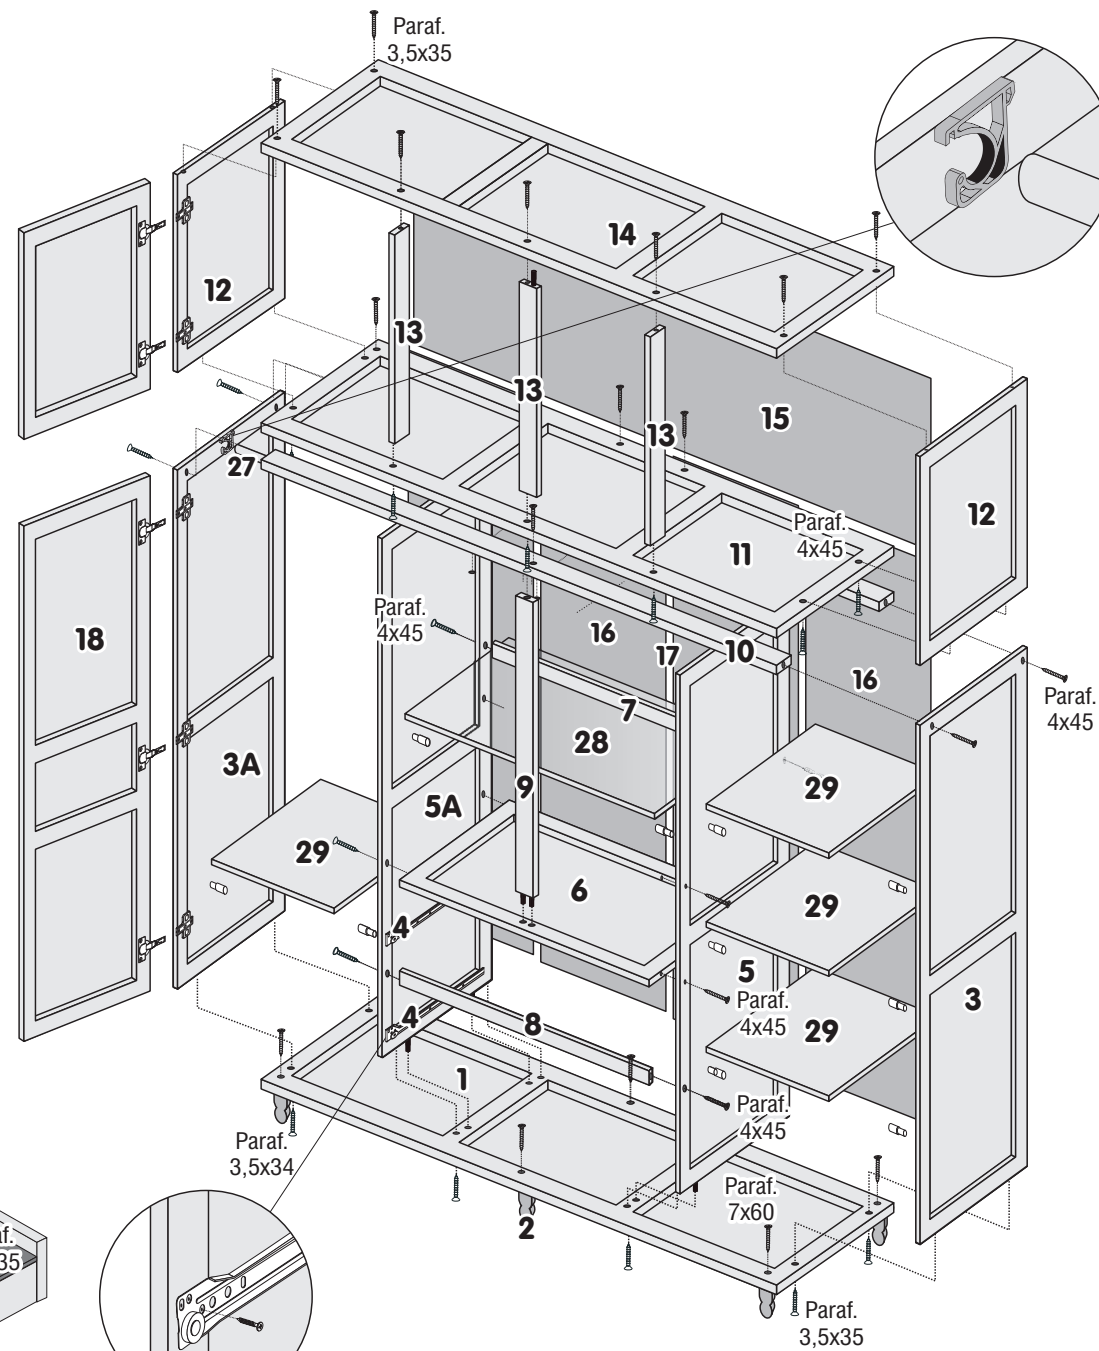

ROUPEIRO 4 PORTAS MALEIRO SOLTO

RELAÇÃO DE PEÇAS

- 01 BASE INFERIOR
- 02 PÉ
- 03 LATERAL DIREITA
- 03A LATERAL ESQUERDA
- 04 CORREDIÇA METÁLICA
- 05 DIVISÃO DIREITA
- 05A DIVISÃO ESQUERDA
- 06 TAMPO MÉDIO
- 07 REFORÇO PRATELEIRA
- 08 TRAVA GAVETA
- 09 BATENTE GRANDE
- 10 APOIO MALEIRO
- 11 BASE DO MALEIRO
- 12 LATERAL PEQUENA
- 13 BATENTE PEQUENO
- 14 TAMPO SUPERIOR
- 15 COSTA DO MALEIRO
- 16 COSTA GR
- 17 PERFIL H
- 18 PORTA GRANDE ESQUERDA
- 18A PORTA GRANDE DIREITA
- 19 PORTA COM ESPELHO DIREITA
- 20 PORTA COM ESPELHO ESQUERDA
- 21 PORTA MALEIRO
- 22 FRENTE GAVETA
- 23 LATERAL GAVETA
- 24 TRASEIRO GAVETA
- 25 FUNDO GAVETA
- 26 REFORÇO FUNDO GAVETA
- 27 PAU DE CABIDE
- 28 PRATELEIRA GRANDE
- 29 PRATELEIRA PEQUENA

Seguir as Marcações