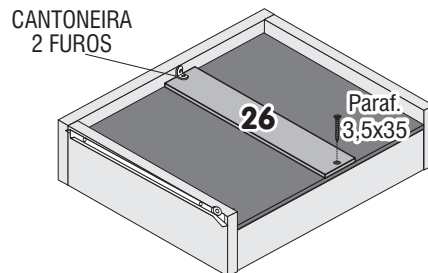

ROUPEIRO 4 PORTAS MALEIRO SOLTO

RELAÇÃO DE PEÇAS

- 01 BASE INFERIOR
- 02 PÉ
- 03 LATERAL DIREITA
- 03A LATERAL ESQUERDA
- 04 CORREDIÇA METÁLICA
- 05 DIVISÃO DIREITA
- 05A DIVISÃO ESQUERDA
- 06 TAMPO MÉDIO
- 07 REFORÇO PRATELEIRA
- 08 TRAVA GAVETA
- 09 BATENTE GRANDE
- 10 APOIO MALEIRO
- 11 BASE DO MALEIRO
- 12 LATERAL PEQUENA
- 13 BATENTE PEQUENO
- 14 TAMPO SUPERIOR
- 15 COSTA DO MALEIRO
- 16 COSTA GR
- 17 PERFIL H
- 18 PORTA GRANDE ESQUERDA
- 18A PORTA GRANDE DIREITA
- 19 PORTA COM ESPELHO DIREITA
- 20 PORTA COM ESPELHO ESQUERDA
- 21 PORTA MALEIRO
- 22 FRENTE GAVETA
- 23 LATERAL GAVETA
- 24 TRASEIRO GAVETA
- 25 FUNDO GAVETA
- 26 REFORÇO FUNDO GAVETA
- 27 PAU DE CABIDE
- 28 PRATELEIRA GRANDE
- 29 PRATELEIRA PEQUENA