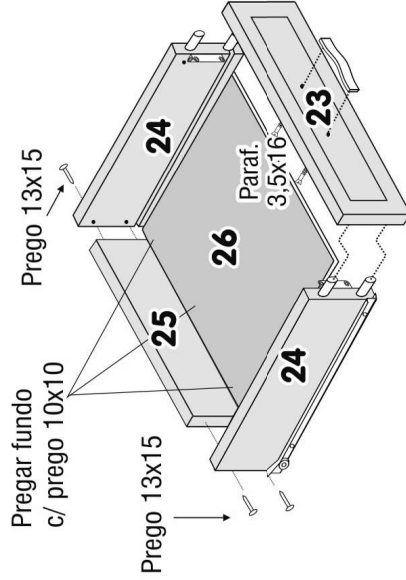

Brodmóveis

(32) 3577-1292 - RODEIRO - MG

ROUPEIRO 6 PORTAS CAPELÃO

RELAÇÃO DE PEÇAS

- 01 BASE
- 02 PÉS
- 03 LATERAL DIREITA
- 04 LATERAL ESQUERDA
- 05 DIVISÃO DIREITA
- 06 DIVISÃO ESQUERDA
- 06A CORREDIÇA METÁLICA
- 07 TAMPO CAPELÃO
- 08 TRAVA DAS GAVETAS
- 09 TAMPO MELEIRO
- 10 BATEDENTES GRANDES
- 11 LATERAL PEQUENA
- 12 BATEDENTES PEQUENOS
- 13 TAMPO SUP. DO MALEIRO
- 14 PRATELEIRAS
- 15 REFORÇO DAS PRATELEIRAS
- 16 COSTAS INFERIORES
- 17 PERFIL H
- 18 COSTA DO MALEIRO
- 19 QUADRO DE ESPELHO
- 20 PORTA DIREITA
- 21 PORTA ESQUERDA
- 22 PORTAS PEQUENAS
- 23 FRENTE GAVETA
- 24 LATERAL GAVETA
- 25 TRASEIRO GAVETA
- 26 FUNDO GAVETA
- 27 REFORÇO DO FUNDO DE GAVETA
- 28 PAU DE CABIDE

Detalhe da cantoneira fixando o batente na prateleira