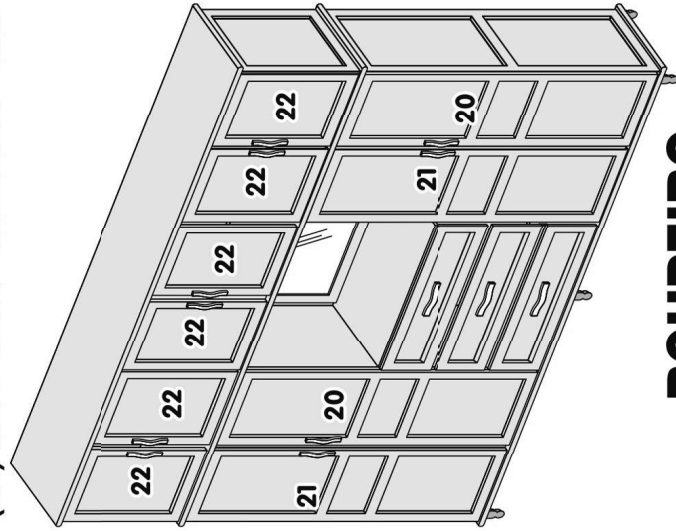

Brodmóveis

(32) 3577-1292 - RODEIRO - MG

ROUPEIRO 6 PORTAS CAPELÃO

RELAÇÃO DE PEÇAS

- 01 BASE
- 02 PÉS
- 03 LATERAL DIREITA
- 04 LATERAL ESQUERDA
- 05 DIVISÃO DIREITA
- 06 DIVISÃO ESQUERDA
- 06A CORREDIÇA METÁLICA
- 07 TAMPO CAPELÃO
- 08 TRAVA DAS GAVETAS
- 09 TAMPO MELEIRO
- 10 BATEDENTES GRANDES
- 11 LATERAL PEQUENA
- 12 BATEDENTES PEQUENOS
- 13 TAMPO SUP. DO MALEIRO
- 14 PRATELEIRAS
- 15 REFORÇO DAS PRATELEIRAS
- 16 COSTAS INFERIORES
- 17 PERFIL H
- 18 COSTA DO MALEIRO
- 19 QUADRO DE ESPELHO
- 20 PORTA DIREITA
- 21 PORTA ESQUERDA
- 22 PORTAS PEQUENAS
- 23 FRENTE GAVETA
- 24 LATERAL GAVETA
- 25 TRASEIRO GAVETA
- 26 FUNDO GAVETA
- 27 REFORÇO DO FUNDO DE GAVETA
- 28 PAU DE CABIDE

Detalhe da cantoneira fixando o batente na prateleira