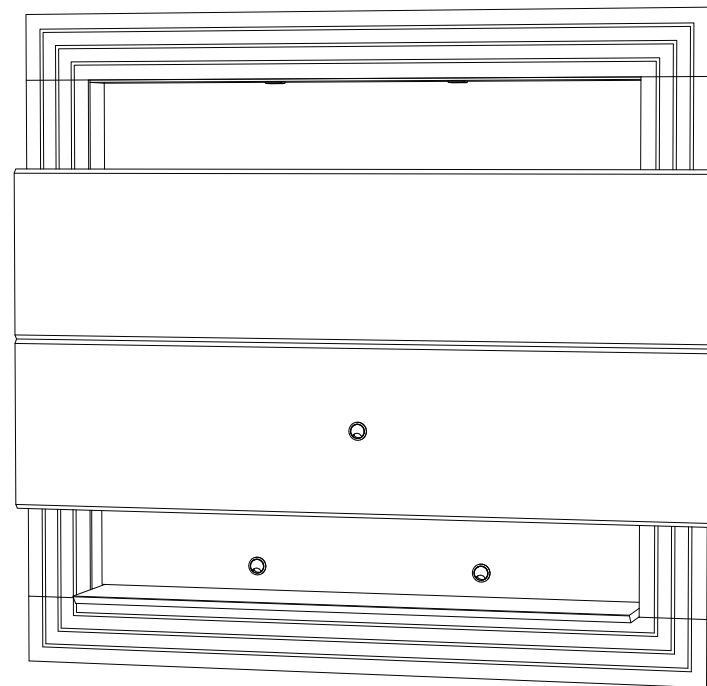

TAMBOR MINIFIX 15 X 12

I 10 x

BUCHA Ø 8 MM

J 03 x

PASSA FIO 46 MM

L 04 x

PINO MINIFIX HASTE DUPLA

PAINEL MILÃO

RELAÇÃO DE PEÇAS

PEÇA	QTD.	DESCRIÇÃO	MEDIDAS em Metro
1	1	FECHAMENTO LATERAL DIREITO MILAO	1,980 x 0,145 x 0,015
2	1	FECHAMENTO LATERAL ESQUERDO MILAO	1,980 x 0,145 x 0,015
3	1	FECHAMENTO INTERNO ESQUERDO MILAO	1,980 x 0,130 x 0,015
4	1	FECHAMENTO INTERNO DIREITO MILAO	1,980 x 0,130 x 0,015
5	1	FECHAMENTO INTERNO INFERIOR MILAO	1,700 x 0,145 x 0,015
6	1	FECHAMENTO INTERNO SUPERIOR MILAO	1,700 x 0,130 x 0,015
7	1	PRATELEIRA SUPERIOR MILAO	1,700 x 0,330 x 0,015
8	1	CUNHA SUP. PAINEL MILAO	2,066 x 0,330 x 0,015
9	1	CUNHA INF. PAINEL MILAO	2,066 x 0,150 x 0,015
10	1	CUNHA SUP. PAREDE MILAO	2,050 x 0,090 x 0,015
11	1	CUNHA INF. PAREDE MILAO	2,050 x 0,090 x 0,015
12	1	PAINEL INFERIOR MAIOR MILAO	2,170 x 0,520 x 0,015
13	1	PAINEL SUPERIOR MAIOR MILAO	2,170 x 0,520 x 0,015
14	2	MOLDURA HORIZONTAL MILAO	2,100 x 0,200 x 0,015
15	2	MOLDURA LATERAL MILAO	1,980 x 0,200 x 0,015
16	1	PRATELEIRA INFERIOR MILAO	1,700 x 0,300 x 0,025
17	4	TRAVA MEIA ESQUADRIA	0,266 x 0,090 x 0,015
18	1	FUNDO FALSO	2,680 x 0,263 x 0,015