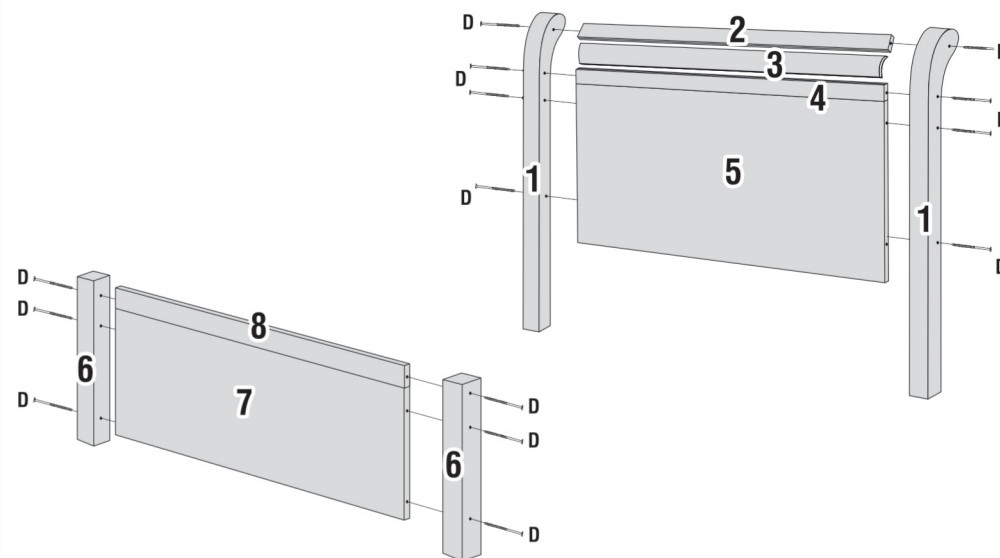

1 MONTAGEM DA CABECEIRA E PESEIRA.