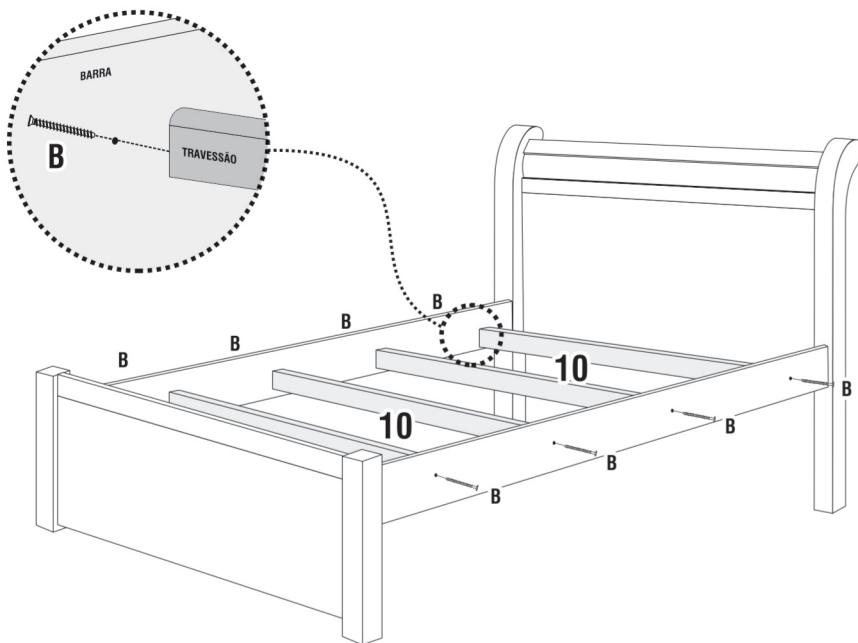

3) PARAFUSAR OS TRAVESSÕES.

4) PREGAR AS RIPAS DO ESTRADO CONFORME DESENHO ABAIXO.

CAMA CASAL MADRI (187)

CASAL: Alt.: 1150mm | Larg.: 1480mm | Prof.: 2140mm | Peso: 48,80Kg | Volumes: 3 Unidades

INFORMAÇÕES IMPORTANTES