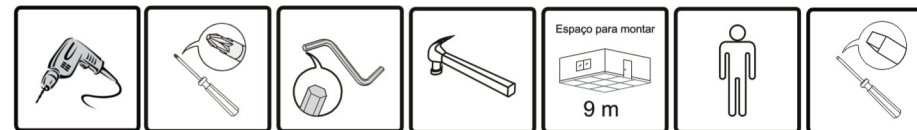

3) PARAFUSAR OS TRAVESSÕES.

4) PREGAR AS RIPAS DO ESTRADO CONFORME DESENHO ABAIXO.

CAMA CASAL MADRI (187)

CASAL: Alt.: 1150mm | Larg.: 1480mm | Prof.: 2140mm | Peso: 48,80Kg | Volumes: 3 Unidades

INFORMAÇÕES IMPORTANTES

- 1) Verifique a quantidade de volumes e peças antes de iniciar a montagem;
- 2) Ao separar as peças e ferragens, cuide para não danificá-las;
- 3) O móvel deverá ser montado no chão. Utilize a própria embalagem para proteger o móvel e não danificar o chão;
- 4) Preparar as peças com acessórios antes de iniciar a montagem;
- 5) Comece a montar seguindo as instruções passo a passo;
- 6) No caso do não seguimento das instruções, exime o fabricante de quaisquer responsabilidades futuras;
- 7) O fabricante se reserva no direito de efetuar modificações técnicas em seus produtos, sem aviso prévio, sempre que julgar conveniente.
- 8) As ferragens e acessórios presentes no kit são apenas para a montagem deste produto