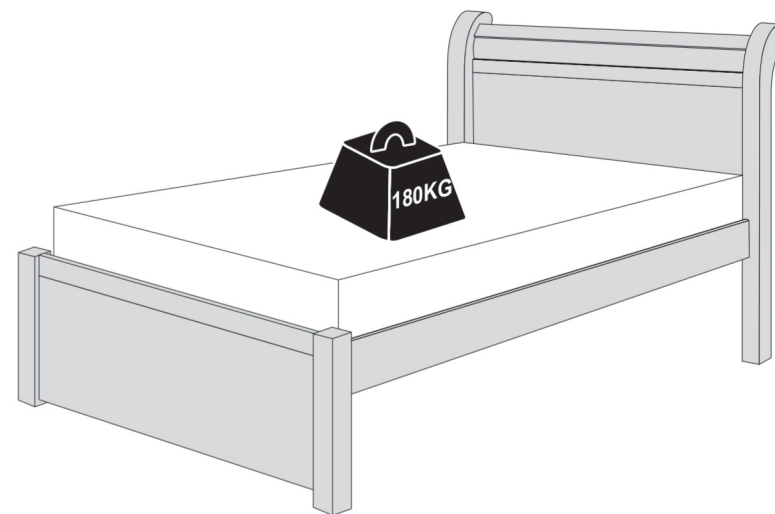

3) PARAFUSAR OS TRAVESSÕES.

4) PREGAR AS RIPAS DO ESTRADO CONFORME DESENHO ABAIXO.

CAMA CASAL MADRI (187)

CASAL: Alt.: 1150mm | Larg.: 1480mm | Prof.: 2140mm | Peso: 48,80Kg | Volumes: 3 Unidades

INFORMAÇÕES IMPORTANTES