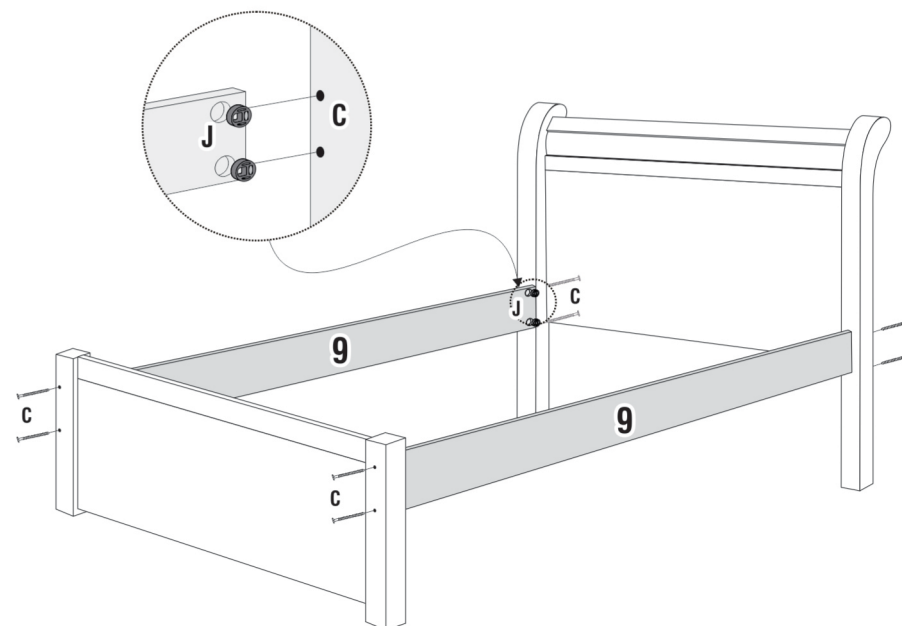

2 MONTAGEM DAS BARRAS.