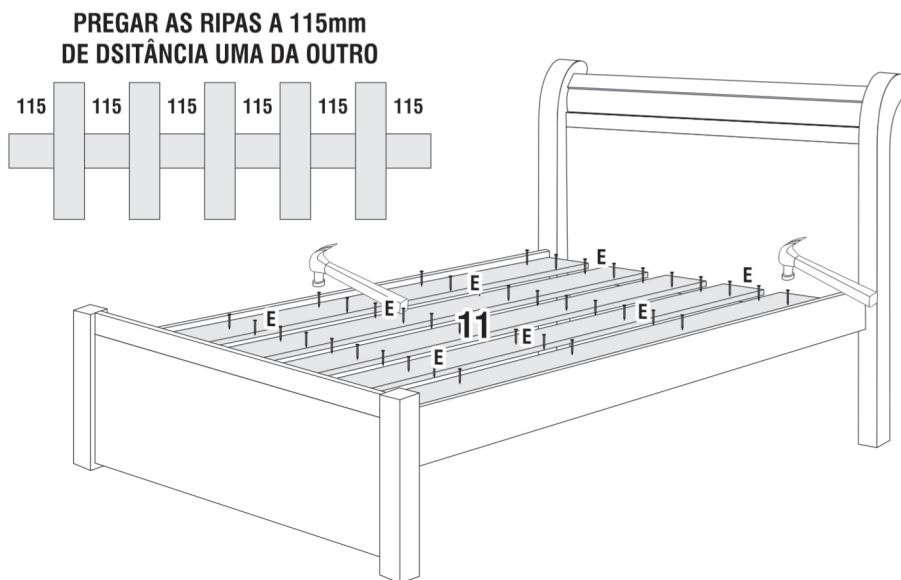

3) PARAFUSAR OS TRAVESSÕES.

4) PREGAR AS RIPAS DO ESTRADO CONFORME DESENHO ABAIXO.

CAMA CASAL MADRI (187)

CASAL: Alt.: 1150mm | Larg.: 1480mm | Prof.: 2140mm | Peso: 48,80Kg | Volumes: 3 Unidades

INFORMAÇÕES IMPORTANTES

IDENTIFICAÇÃO DE COMPONENTES

CÓD.	ID.	PEÇA	QT.
6348	1	PÉS CABECEIRA	2
6350	2	TRAVESSA SUP. CABECEIRA	1
6355	3	PAINEL CURVO	1
6351	4	TRAVESSA INF. CABECEIRA	1
6349	5	PAINEL CABECEIRA CASAL	1
6353	6	PÉS PESEIRA	2
6354	7	PAINEL PESEIRA CASAL	1
6352	8	TRAVESSA PESEIRA RASGO 15mm	1
686	9	BARRA CASAL	2
2682	10	TRAVESSÃO CASAL	4
9987	11	RIPA MDF	5