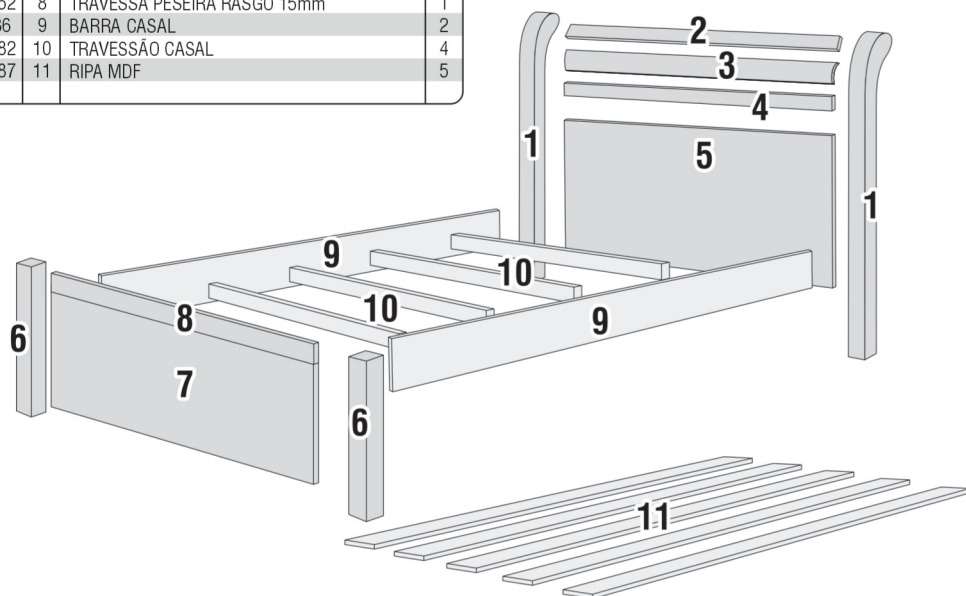

- 1) Verifique a quantidade de volumes e peças antes de iniciar a montagem;
- 2) Ao separar as peças e ferragens, cuide para não danificá-las;
- 3) O móvel deverá ser montado no chão. Utilize a própria embalagem para proteger o móvel e não danificar o chão;
- 4) Preparar as peças com acessórios antes de iniciar a montagem;
- 5) Comece a montar seguindo as instruções passo a passo;
- 6) No caso do não seguimento das instruções, exime o fabricante de quaisquer responsabilidades futuras;
- 7) O fabricante se reserva no direito de efetuar modificações técnicas em seus produtos, sem aviso prévio, sempre que julgar conveniente.
- 8) As ferragens e acessórios presentes no kit são apenas para a montagem deste produto

IDENTIFICAÇÃO DE COMPONENTES

CÓD.	ID.	PEÇA	QT.
6348	1	PÉS CABECEIRA	2
6350	2	TRAVESSA SUP. CABECEIRA	1
6355	3	PAINEL CURVO	1
6351	4	TRAVESSA INF. CABECEIRA	1
6349	5	PAINEL CABECEIRA CASAL	1
6353	6	PÉS PESEIRA	2
6354	7	PAINEL PESEIRA CASAL	1
6352	8	TRAVESSA PESEIRA RASGO 15mm	1
686	9	BARRA CASAL	2
2682	10	TRAVESSÃO CASAL	4
9987	11	RIPA MDF	5