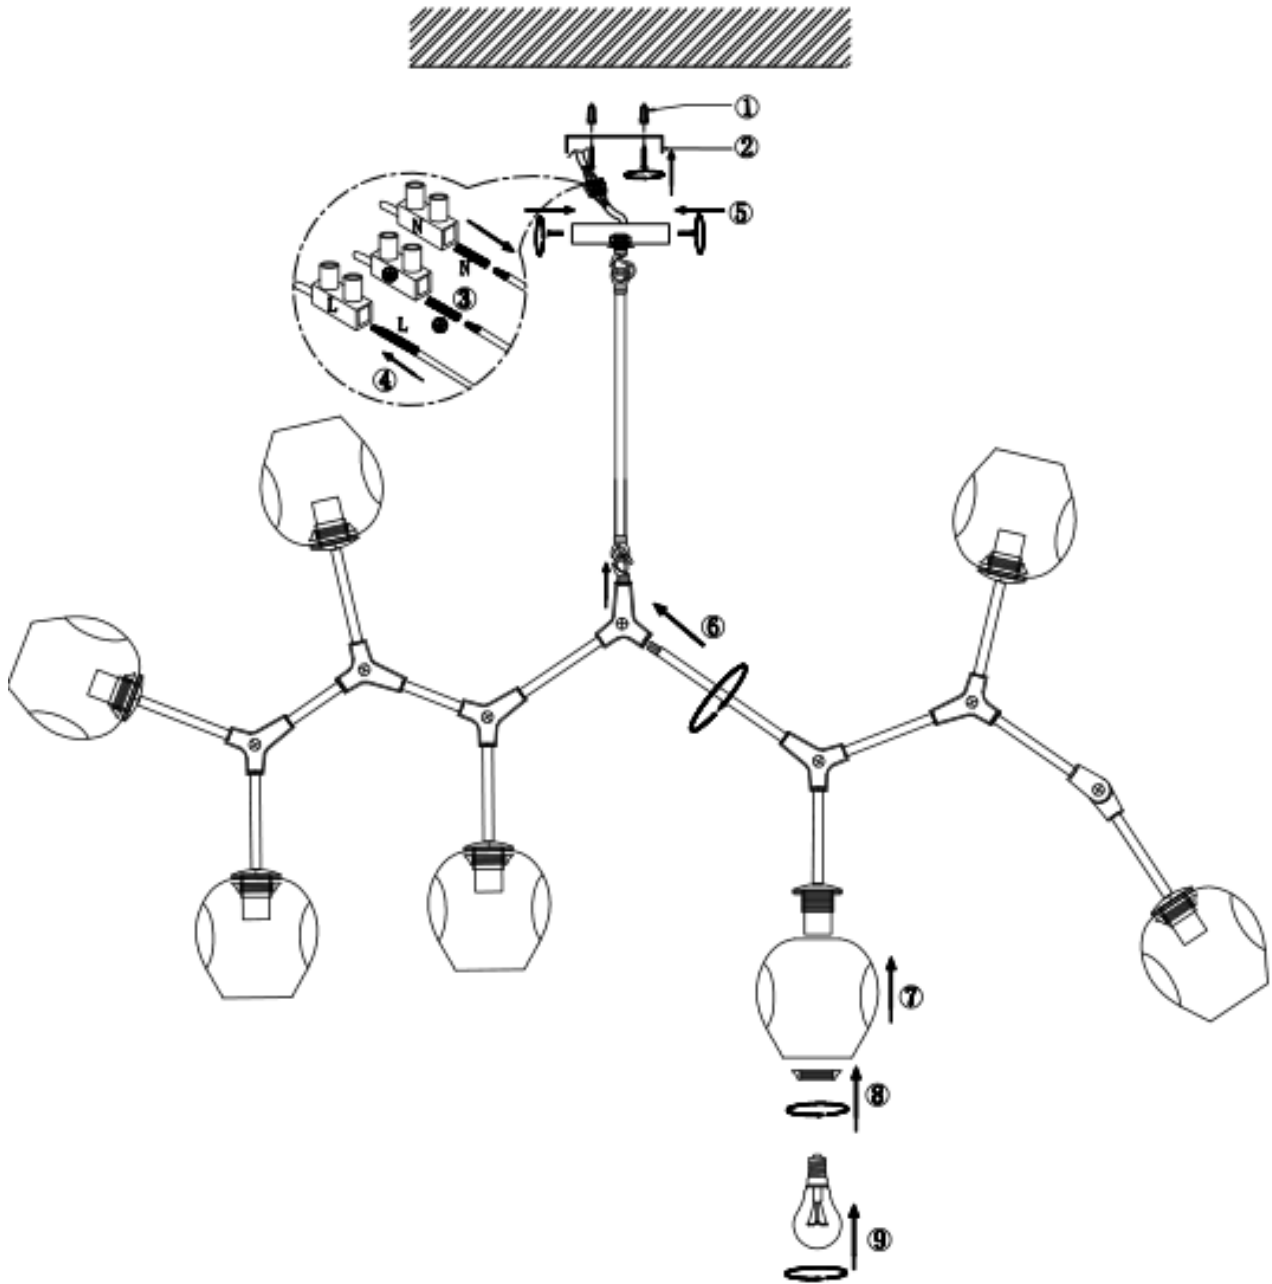

Ref: KY001M

(reference)

Desenho técnico e manual de instalação
Technical drawing and installation manual

Para sua segurança, preencha os dados ao lado no ato da compra do produto.

Nota Fiscal / Cupom n°: _____

Data de aquisição: _____

Loja de aquisição do produto: _____