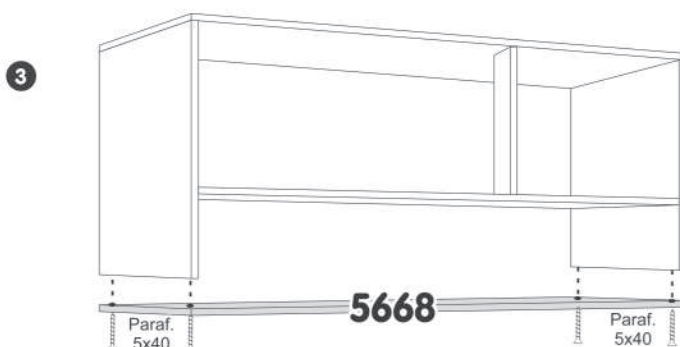

05/07/2022