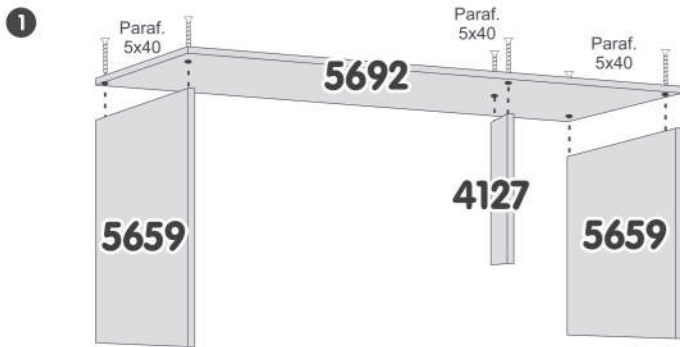

05/07/2022