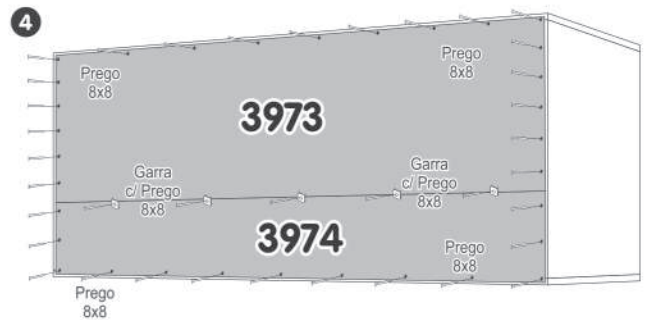

05/07/2022