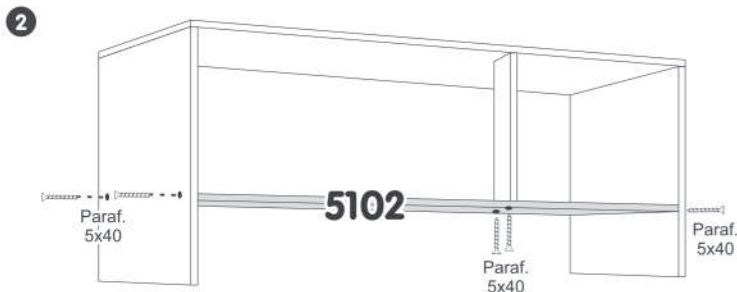

05/07/2022