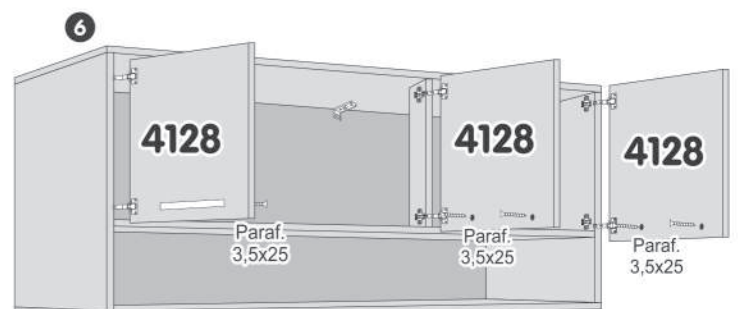

05/07/2022