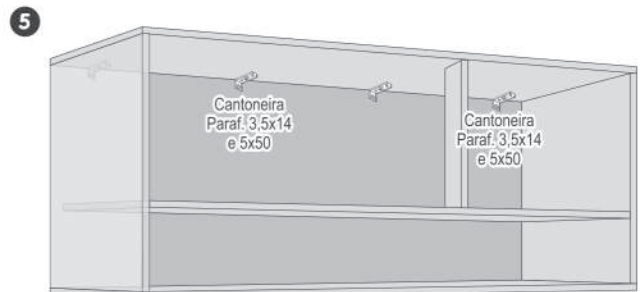

05/07/2022