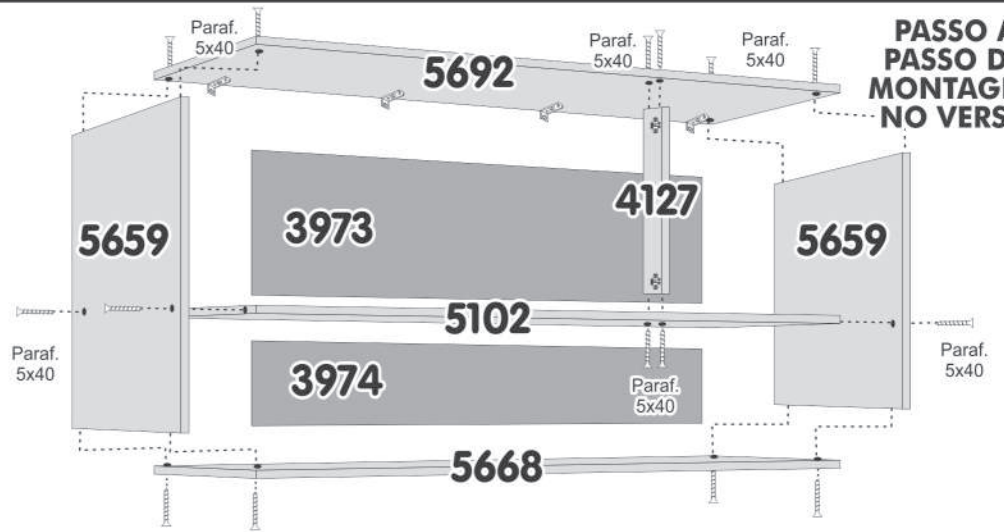

PASSO A PASSO DA MONTAGEM NO VERSO

Sr. Montador, caso haja assistência, anotar número da peça, nome e cor, passe para a pessoa responsável, para que possamos atendê-lo o mais rápido possível.

Video Montagem

05/07/2022