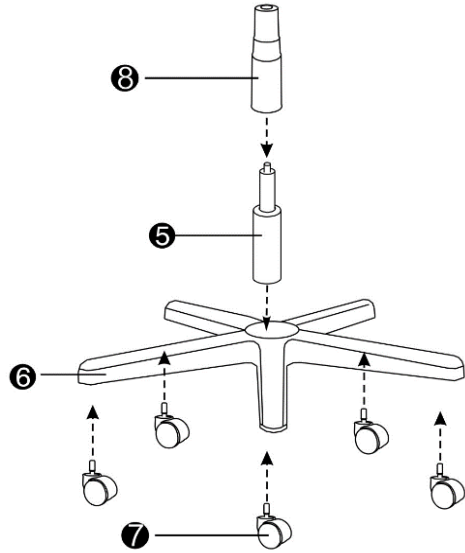

COMPONENTES

1: 1 PÇ 	2: 1 PÇ 	3: 1 PÇ 	4: 1 PÇ 
5: 1 PÇ 	6: 1 PÇ 	7: 1 PÇ 	8: 1 PÇ 
A: 12 PÇS  M6*20	B: 4 PÇS  M6*18*1.2	C: 8 PÇS 	D: 1 PÇ  M6

INSTRUÇÕES DE MONTAGEM

1. Fixe à base (6) os rodízios (7) e o pistão (5) e sobre o mesmo coloque a capa protetora (8).
2. Fixe a estrutura (4) ao assento (2) utilizando os parafusos A e arruelas B, cuidando para fixar a mesma na posição correta.
3. Fixe o encosto (1) ao assento (2) utilizando os braços (3) e os parafusos A. Sobre os parafusos coloque o acabamento C, tapando os furos.
4. Coloque o assento completo sobre o pistão e utilize a cadeira normalmente.

• NÃO RETIRAR A ETIQUETA COM O NÚMERO DE IDENTIFICAÇÃO QUE ACOMPANHA A PEÇA.

MANUAL DE INSTRUÇÕES

MONTAGEM

①

②

⑤

③

④