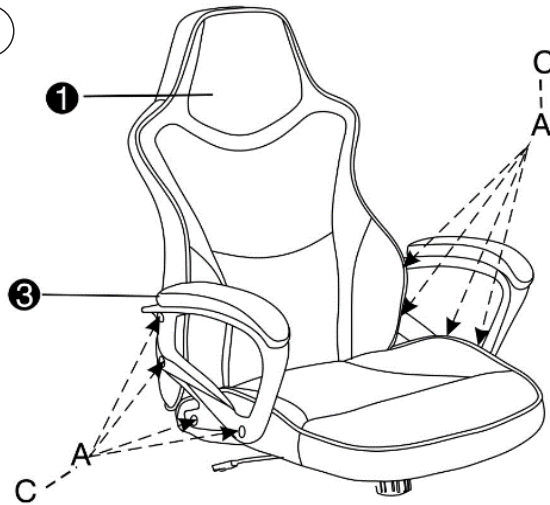

MANUAL DE INSTRUÇÕES

rivatti

móveis • decoração • design.

OFFICE

Rush

Peso
Máximo

120
Kg

RECOMENDAÇÕES

COMPONENTES

1: 1 PÇ 	2: 1 PÇ 	3: 1 PÇ 	4: 1 PÇ 
5: 1 PÇ 	6: 1 PÇ 	7: 1 PÇ 	8: 1 PÇ 
A: 12 PÇS  M6*20	B: 4 PÇS  M6*18*1.2	C: 8 PÇS 	D: 1 PÇ  M6

INSTRUÇÕES DE MONTAGEM

1. Fixe à base (6) os rodízios (7) e o pistão (5) e sobre o mesmo coloque a capa protetora (8).
2. Fixe a estrutura (4) ao assento (2) utilizando os parafusos A e arruelas B, cuidando para fixar a mesma na posição correta.
3. Fixe o encosto (1) ao assento (2) utilizando os braços (3) e os parafusos A. Sobre os parafusos coloque o acabamento C, tapando os furos.
4. Coloque o assento completo sobre o pistão e utilize a cadeira normalmente.

• NÃO RETIRAR A ETIQUETA COM O NÚMERO DE IDENTIFICAÇÃO QUE ACOMPANHA A PEÇA.

MANUAL DE INSTRUÇÕES

MONTAGEM

①

②

⑤

③

④