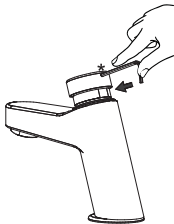

Regulagem de tempo / Tiempo de regulación / Adjusting time

1

Inserir a *chave allen para acionar o mecanismo interno. / Inserte la *llave allen para accionamiento el mecanismo interno. / Insert the *Allen key to drive internal mechanism.

2

Com uma das mãos pressionar o botão até encaixar a chave allen no mecanismo, e com a outra mão girar.

Con una mano presione el botón hasta que se coloque una llave allen en el mecanismo, y con la otra mano gire. / With one hand press the button until snap allen key in the mechanism, and with the other hand turn.