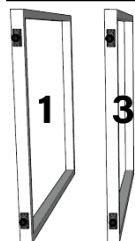

MANUAL DE MONTAGEM MESA RETA INDUSTRIAL

ACESSÓRIOS

A2	TAMPA PLASTICA 13MM		4
C8	CANTONEIRA EM L 13X13		1
P1	PARAFUSO 3,5X14		2
P4	PARAFUSO ESTRUTURAL 7X60		4
P8	PARAFUSO CABEÇA CHATA 4X40		4
S1	SAPATA M6X14		4
S4	PONTEIRA 30X20 COM ROSCA		4

VISTA EXPLODIDA	PEÇA	DESCRIÇÃO DA PEÇA	QUANTIDADE
	1	PÉ METÁLICO DIREITO	2
	2	SAIA	1
	3	PÉ METÁLICO ESQUERDO	2
	4	TAMPO MESA RETA	1

PASSO 01

FIXAR PONTEIRA "S4" NOS PÉS "1, 3" E LOGO APÓS ENCAIXAR A SAPATA "S1".

PASSO 02

FIXAR PÉS "1, 3" NA SAIA "2" USANDO PARAFUSOS "P4".

AO FIM, ENCAIXE A TAMPA PLASTICA "A2" NOS PARAFUSOS JÁ FIXADOS.

PASSO 03

FIXAR TAMPO "4" NOS PÉS "1, 3" USANDO PARAFUSOS "P8".

APÓS, FIXE A CANTONEIRA EM L "C8" ENTRE A SAIA "2" E O TAMPO "4".