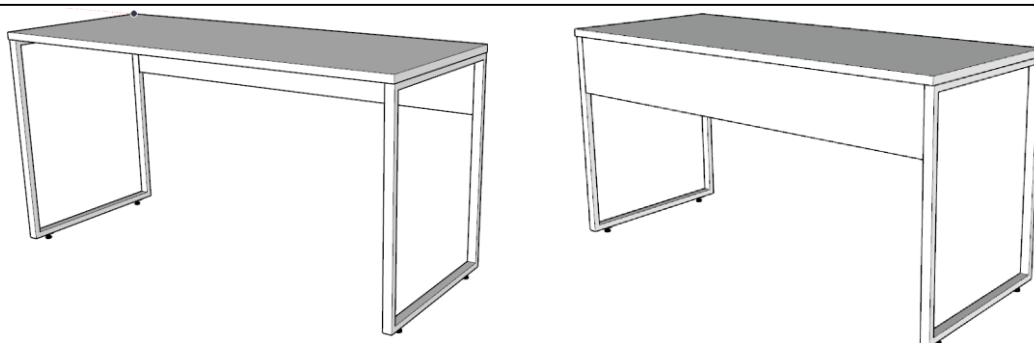

IMAGEM PRODUTO MONTADO