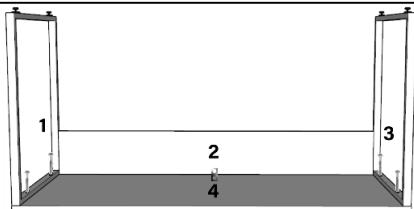

VISTA EXPLODIDA	PEÇA	DESCRIÇÃO DA PEÇA	QUANTIDADE
	1	PÉ METÁLICO DIREITO	2
	2	SAIA	1
	3	PÉ METÁLICO ESQUERDO	2
	4	TAMPO MESA RETA	1

PASSO 01

FIXAR PONTEIRA "S4" NOS PÉS "1, 3" E LOGO APÓS ENCAIXAR A SAPATA "S1".

PASSO 02

FIXAR PÉS "1, 3" NA SAIA "2" USANDO PARAFUSOS "P4".

AO FIM, ENCAIXE A TAMPA PLASTICA "A2" NOS PARAFUSOS JÁ FIXADOS.

PASSO 03

FIXAR TAMPO "4" NOS PÉS "1, 3" USANDO PARAFUSOS "P8".

APÓS, FIXE A CANTONEIRA EM L "C8" ENTRE A SAIA "2" E O TAMPO "4".