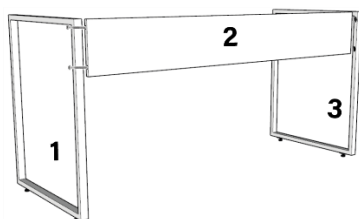

MANUAL DE MONTAGEM MESA RETA INDUSTRIAL

ACESSÓRIOS

A2	TAMPA PLASTICA 13MM		4
C8	CANTONEIRA EM L 13X13		1
P1	PARAFUSO 3,5X14		2
P4	PARAFUSO ESTRUTURAL 7X60		4
P8	PARAFUSO CABEÇA CHATA 4X40		4
S1	SAPATA M6X14		4
S4	PONTEIRA 30X20 COM ROSCA		4

VISTA EXPLODIDA	PEÇA	DESCRIÇÃO DA PEÇA	QUANTIDADE
	1	PÉ METÁLICO DIREITO	2
	2	SAIA	1
	3	PÉ METÁLICO ESQUERDO	2
	4	TAMPO MESA RETA	1

PASSO 01

FIXAR PONTEIRA "S4" NOS PÉS "1, 3" E LOGO APÓS ENCAIXAR A SAPATA "S1".

PASSO 02

FIXAR PÉS "1, 3" NA SAIA "2" USANDO PARAFUSOS "P4".

AO FIM, ENCAIXE A TAMPA PLASTICA "A2" NOS PARAFUSOS JÁ FIXADOS.

PASSO 03

FIXAR TAMPO "4" NOS PÉS "1, 3" USANDO PARAFUSOS "P8".

APÓS, FIXE A CANTONEIRA EM L "C8" ENTRE A SAIA "2" E O TAMPO "4".

IMAGEM PRODUTO MONTADO