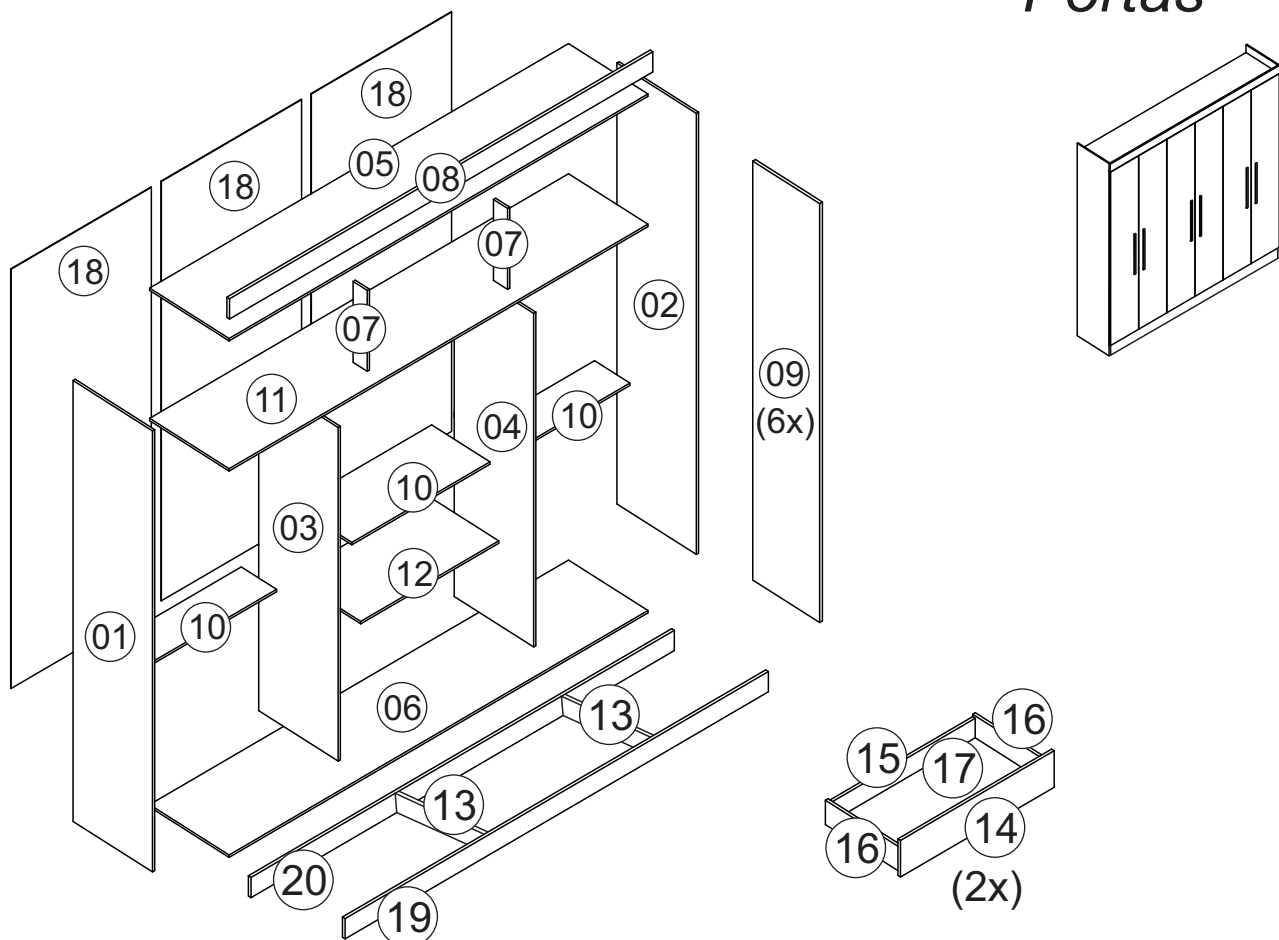

*Roupeiro  
Ropero  
Lyon 6  
Portas*

Nº	CÓDIGO ASSISTÊNCIA	NOME DA PEÇA/DESCRIPCIÓN PIEZAS	MEDIDAS (mm)	QTD.	BRANCO NEVE BRANCO NEVE	CINAMOMO CINAMOMO	CINAMOMO OFF WHITE
01	RG149.18.00	Lateral externa esquerda/Lateral izquierda	2000x450x12	01	320976	325623	325623
02	RG149.17.00	Lateral externa direita/Lateral derecha	2000x450x12	01	320975	325622	325622
03	RG149.19.00	Lateral interna esquerda/Divisória izquierda	1348x450x12	01	320977	325624	325624
04	RG149.19.01	Lateral interna direita/Divisória derecha	1348x450x12	01	320978	325625	325625
05	RG149.05.00	Base superior/Base superior	1788x450x12	01	320962	325606	325606
06	RG149.01.00	Base inferior/Base inferior	1788x450x12	01	320961	325604	325604
07	RG149.06.00	Ripa batente/Divisor	450x100x12	02	320971	325621	325621
08	RG149.07.00	Chapéu/Detalle superior	1812x70x12	01	320972	325608	325608
09	RG149.25.00	Porta/Puerta	1818x296x12	06	320956	325599	325638
10	RG149.02.00	Base meia/Base pequena	588x387x12	03	320849	320849	320849
11	RG149.03.00	Base maleiro/Base	1788x450x12	01	321006	325605	325605
12	RG149.04.00	Base sob gavetas/Base	588x387x12	01	320851	320851	320851
13	RG149.31.00	Rodapé interno/Zócalo transversal	404x100x12	02	320980	320980	320980
14	RG149.14.00	Frente gaveta/Frente cajón	534x155x12	02	320973	320973	320973
15	RG149.29.00	Ripa traseira de gaveta/Trasero cajón	489x80x12	02	320979	320979	320979
16	RG149.15.00	Lateral gaveta/Lateral cajón	350x100x12	04	320974	320974	320974
17	RG149.34.00	Forro gaveta/Fondo cajón	513x355x2,5	02	320847	320847	320847
18	RG149.13.00	Forro/Revés	1822x599x2,5	03	320845	320845	320845
19	RG149.30.00	Rodapé frontal/Zócalo delantero	1788x100x12	01	320963	325607	325607
20	RG149.32.00	Rodapé traseiro/Zócalo de atrás	1788x100x12	01	320854	320854	320854

# Ferragens/Herrajes/Hardware

Medidas em mm

Produto para ser aplicado em caso de riscos na superfície

# 01 → Montagem/Montaje/Assembly

Obs: Roupeiro montado deitado.  
Nota: Armario empotrado tumbado.  
Note: Fitted wardrobe lying down.