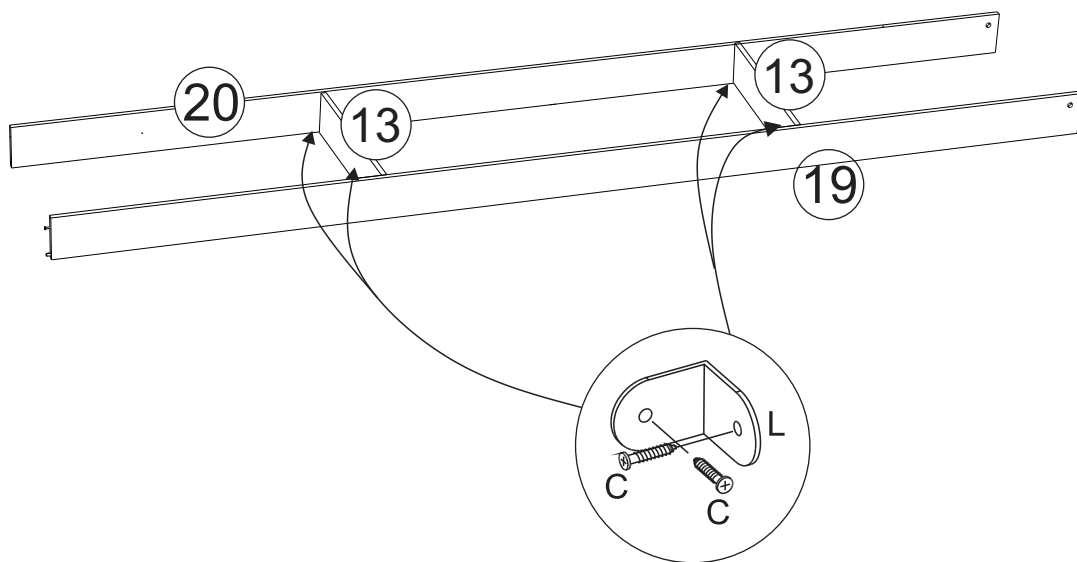

01 → Montagem/Montaje/Assembly

Obs: Roupeiro montado deitado.
Nota: Armario empotrado tumbado.
Note: Fitted wardrobe lying down.