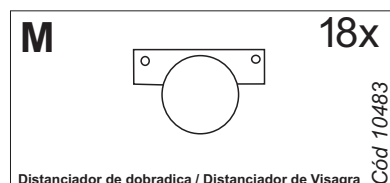

*Roupeiro  
Ropero  
Lyon 6  
Portas*

Nº	CÓDIGO ASSISTÊNCIA	NOME DA PEÇA/DESCRIPCIÓN PIEZAS	MEDIDAS (mm)	QTD.	BRANCO NEVE BRANCO NEVE	CINAMOMO CINAMOMO	CINAMOMO OFF WHITE
01	RG149.18.00	Lateral externa esquerda/Lateral izquierda	2000x450x12	01	320976	325623	325623
02	RG149.17.00	Lateral externa direita/Lateral derecha	2000x450x12	01	320975	325622	325622
03	RG149.19.00	Lateral interna esquerda/Divisória izquierda	1348x450x12	01	320977	325624	325624
04	RG149.19.01	Lateral interna direita/Divisória derecha	1348x450x12	01	320978	325625	325625
05	RG149.05.00	Base superior/Base superior	1788x450x12	01	320962	325606	325606
06	RG149.01.00	Base inferior/Base inferior	1788x450x12	01	320961	325604	325604
07	RG149.06.00	Ripa batente/Divisor	450x100x12	02	320971	325621	325621
08	RG149.07.00	Chapéu/Detalle superior	1812x70x12	01	320972	325608	325608
09	RG149.25.00	Porta/Puerta	1818x296x12	06	320956	325599	325638
10	RG149.02.00	Base meia/Base pequena	588x387x12	03	320849	320849	320849
11	RG149.03.00	Base maleiro/Base	1788x450x12	01	321006	325605	325605
12	RG149.04.00	Base sob gavetas/Base	588x387x12	01	320851	320851	320851
13	RG149.31.00	Rodapé interno/Zócalo transversal	404x100x12	02	320980	320980	320980
14	RG149.14.00	Frente gaveta/Frente cajón	534x155x12	02	320973	320973	320973
15	RG149.29.00	Ripa traseira de gaveta/Trasero cajón	489x80x12	02	320979	320979	320979
16	RG149.15.00	Lateral gaveta/Lateral cajón	350x100x12	04	320974	320974	320974
17	RG149.34.00	Forro gaveta/Fondo cajón	513x355x2,5	02	320847	320847	320847
18	RG149.13.00	Forro/Revés	1822x599x2,5	03	320845	320845	320845
19	RG149.30.00	Rodapé frontal/Zócalo delantero	1788x100x12	01	320963	325607	325607
20	RG149.32.00	Rodapé traseiro/Zócalo de atrás	1788x100x12	01	320854	320854	320854

# Ferragens/Herrajes/Hardware

Medidas em mm

Produto para ser aplicado em caso de riscos na superfície