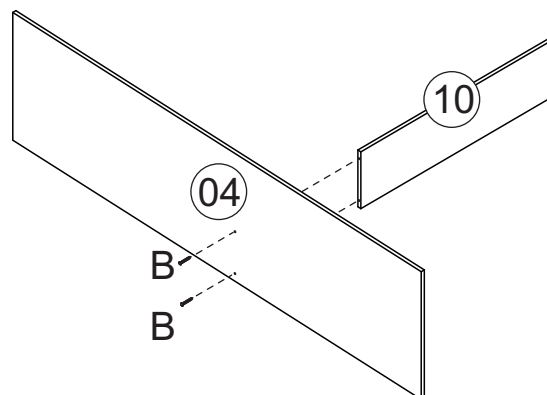

02 → Montagem/Montaje/Assembly