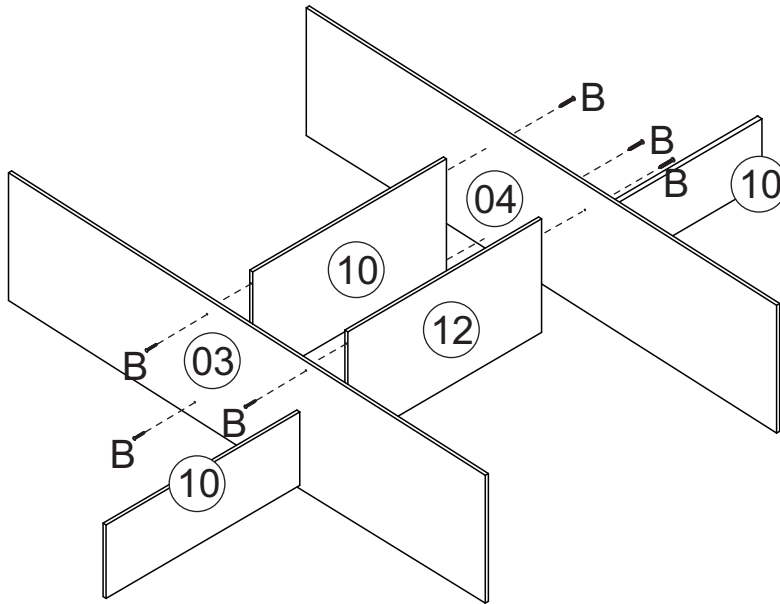

03 → Montagem/Montaje/Assembly