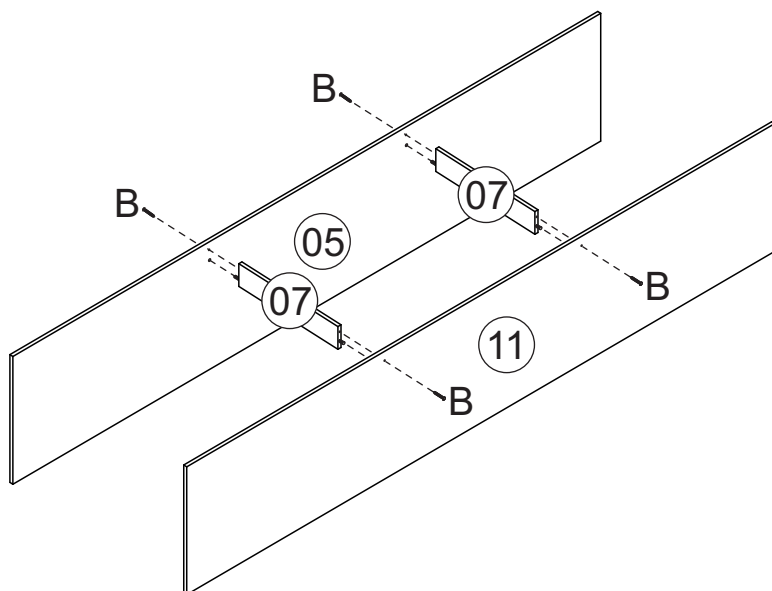

02 → Montagem/Montaje/Assembly