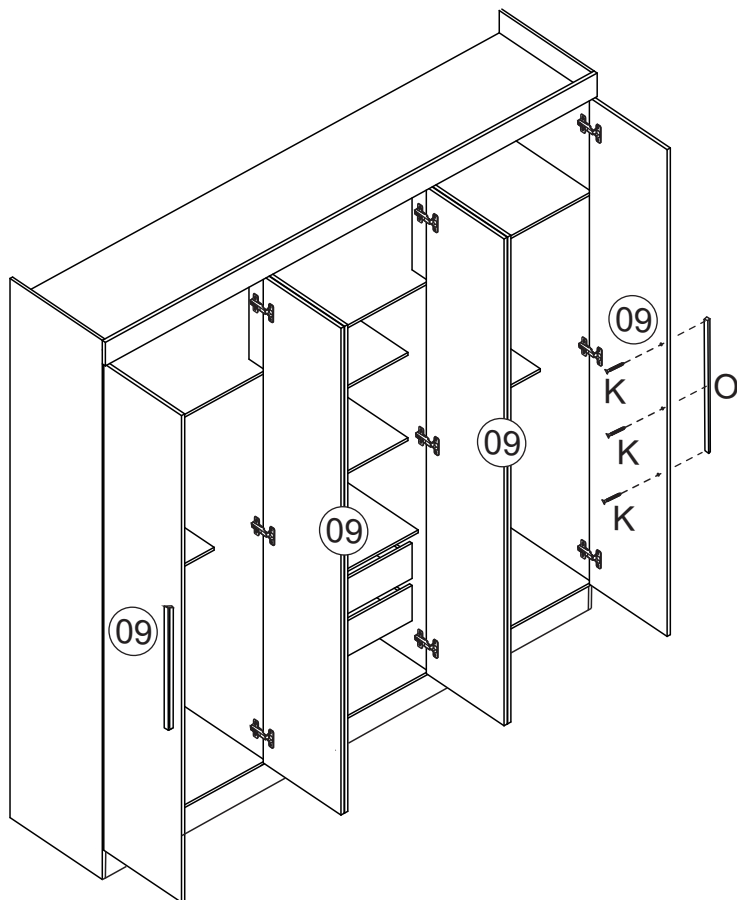

09 Montagem/Montaje/Assembly