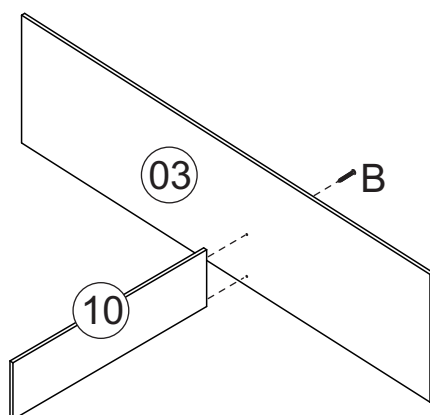

02 → Montagem/Montaje/Assembly