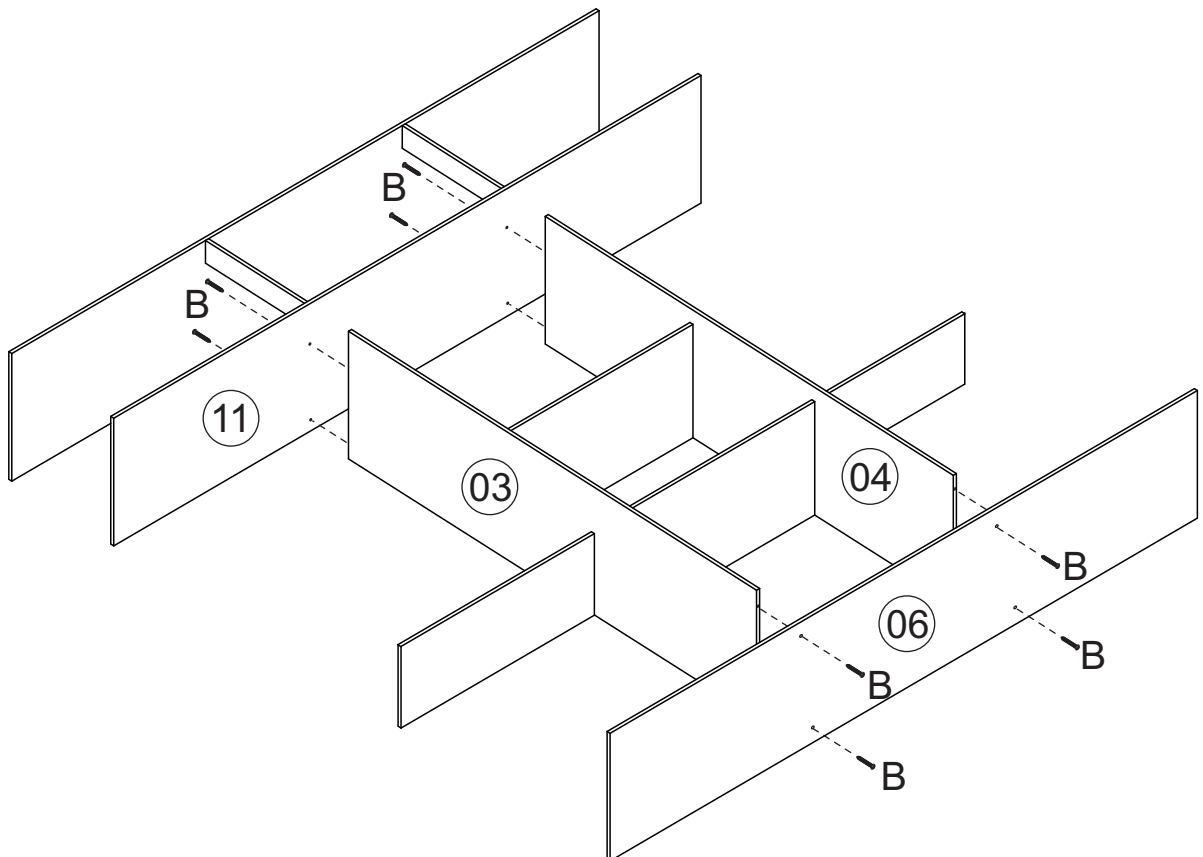

04 → Montagem/Montaje/Assembly