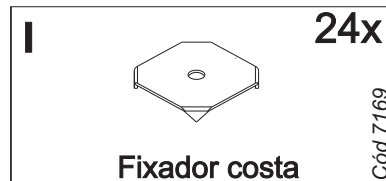

*Roupeiro  
Ropero  
Lyon 6  
Portas*

Nº	CÓDIGO ASSISTÊNCIA	NOME DA PEÇA/DESCRIPCIÓN PIEZAS	MEDIDAS (mm)	QTD.	BRANCO NEVE BRANCO NEVE	CINAMOMO CINAMOMO	CINAMOMO OFF WHITE
01	RG149.18.00	Lateral externa esquerda/Lateral izquierda	2000x450x12	01	320976	325623	325623
02	RG149.17.00	Lateral externa direita/Lateral derecha	2000x450x12	01	320975	325622	325622
03	RG149.19.00	Lateral interna esquerda/Divisória izquierda	1348x450x12	01	320977	325624	325624
04	RG149.19.01	Lateral interna direita/Divisória derecha	1348x450x12	01	320978	325625	325625
05	RG149.05.00	Base superior/Base superior	1788x450x12	01	320962	325606	325606
06	RG149.01.00	Base inferior/Base inferior	1788x450x12	01	320961	325604	325604
07	RG149.06.00	Ripa batente/Divisor	450x100x12	02	320971	325621	325621
08	RG149.07.00	Chapéu/Detalle superior	1812x70x12	01	320972	325608	325608
09	RG149.25.00	Porta/Puerta	1818x296x12	06	320956	325599	325638
10	RG149.02.00	Base meia/Base pequena	588x387x12	03	320849	320849	320849
11	RG149.03.00	Base maleiro/Base	1788x450x12	01	321006	325605	325605
12	RG149.04.00	Base sob gavetas/Base	588x387x12	01	320851	320851	320851
13	RG149.31.00	Rodapé interno/Zócalo transversal	404x100x12	02	320980	320980	320980
14	RG149.14.00	Frente gaveta/Frente cajón	534x155x12	02	320973	320973	320973
15	RG149.29.00	Ripa traseira de gaveta/Trasero cajón	489x80x12	02	320979	320979	320979
16	RG149.15.00	Lateral gaveta/Lateral cajón	350x100x12	04	320974	320974	320974
17	RG149.34.00	Forro gaveta/Fondo cajón	513x355x2,5	02	320847	320847	320847
18	RG149.13.00	Forro/Revés	1822x599x2,5	03	320845	320845	320845
19	RG149.30.00	Rodapé frontal/Zócalo delantero	1788x100x12	01	320963	325607	325607
20	RG149.32.00	Rodapé traseiro/Zócalo de atrás	1788x100x12	01	320854	320854	320854

# Ferragens/Herrajes/Hardware

Medidas em mm

Produto para ser aplicado em caso de riscos na superfície