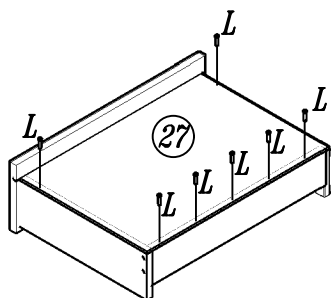

C		Parafuso 3,5x40	16
G		Parafuso 3,5x16	16
L		Prego 10x10	28
R		Bisnaga de Cola 10g	01
AB		Corrediça	04

24