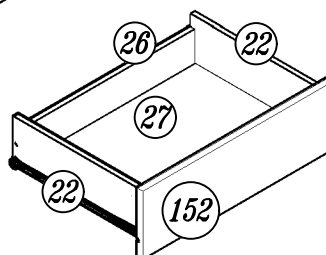

C		Parafuso 3,5x40	16
G		Parafuso 3,5x16	16
L		Prego 10x10	28
R		Bisnaga de Cola 10g	01
AB		Corrediça	04

24