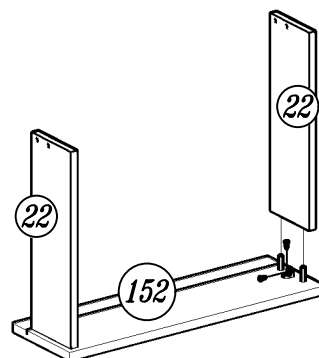

22

J		Parafuso 3,5x12	16
O		Suporte prateleira	08

23