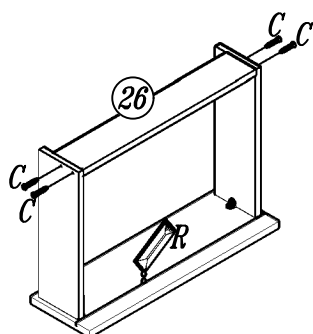

C		Parafuso 3,5x40	16
G		Parafuso 3,5x16	16
L		Prego 10x10	28
R		Bisnaga de Cola 10g	01
AB		Corrediça	04

24