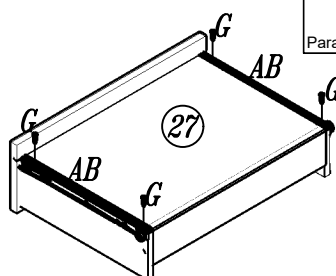

C		Parafuso 3,5x40	16
G		Parafuso 3,5x16	16
L		Prego 10x10	28
R		Bisnaga de Cola 10g	01
AB		Corrediça	04

24