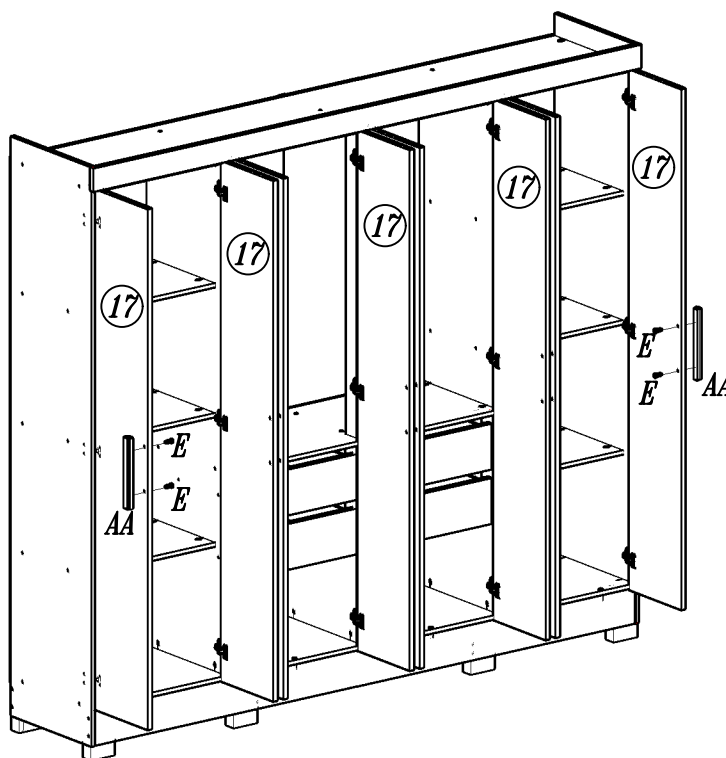

E		Parafuso 3,5x25 flng.	16
AA		Puxador MDF 250mm	08
AD		Bastão 573mm	02
AG		Etiqueta lit	01