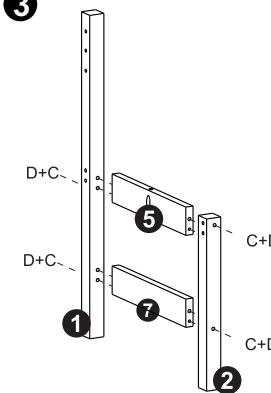

Cadeira infantil Pumba

Partes do Produto

Componentes

A - Parafuso Panela 3.5x30 (4x)

B - Cavilha 8x30 (16x)

C - Parafuso 7x60 (14x)

D - Chave Allen (1x)

1

2

3

4

5

Limpeza

Use um pano levemente umedecido com água e seque com um pano seco.

'Nunca use produtos químicos ou abrasivos'

Recomendações

Evitar batidas e o contato com objetos cortantes.

CNPJ: 37.494.928/0001-80 - Irmãos Hinke LTDA

capacidade de carga
(distribuídos uniformemente)

1
pessoas necessárias
para montar
o produto

30min
tempo de montagem
aproximadamente

médio
grau de
dificuldade

não utilizar químicos
ou abrasivos
na limpeza

evitar batidas
e contato com
objetos cortantes

pano umedecido
com água seguido
de pano seco

80
Kg
capacidade máxima
suportável, distribuída
uniformemente

Irmãos Hinke

irmaoshinke

47 99987-8540