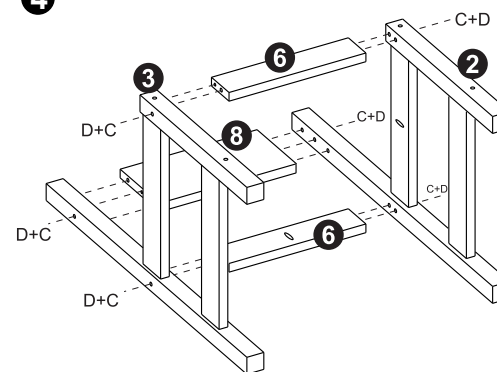

Cadeira infantil Pumba

Partes do Produto

Componentes

A - Parafuso Panela 3.5x30 (4x)

B - Cavilha 8x30 (16x)

C - Parafuso 7x60 (14x)

D - Chave Allen (1x)

1

2

3

4

5

Limpeza

Use um pano levemente umedecido com água e seque com um pano seco.

'Nunca use produtos químicos ou abrasivos'

Recomendações

Evitar batidas e o contato com objetos cortantes.

CNPJ: 37.494.928/0001-80 - Irmãos Hinke LTDA

capacidade de carga
(distribuídos uniformemente)

1
pessoas necessárias
para montar
o produto

30min
tempo de montagem
aproximadamente

médio
grau de
dificuldade

não utilizar químicos
ou abrasivos
na limpeza

evitar batidas
e contato com
objetos cortantes

pano umedecido
com água seguido
de pano seco

80
Kg
capacidade máxima
suportável, distribuída
uniformemente

Irmãos Hinke

irmaoshinke

47 99987-8540