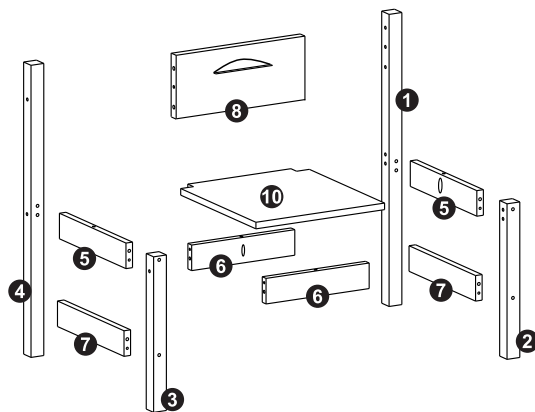

Cadeira infantil Pumba

Partes do Produto

Componentes

A - Parafuso Panela 3.5x30 (4x)

B - Cavilha 8x30 (16x)

C - Parafuso 7x60 (14x)

D - Chave Allen (1x)

1