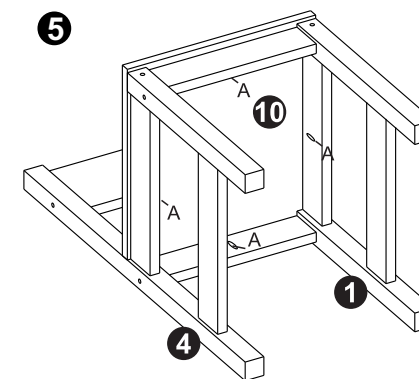

Cadeira infantil Pumba

Partes do Produto

Componentes

A - Parafuso Panela 3.5x30 (4x)

B - Cavilha 8x30 (16x)

C - Parafuso 7x60 (14x)

D - Chave Allen (1x)

1

2

3

4

5

Limpeza

Use um pano levemente umedecido com água e seque com um pano seco.

'Nunca use produtos químicos ou abrasivos'

Recomendações

Evitar batidas e o contato com objetos cortantes.

CNPJ: 37.494.928/0001-80 - Irmãos Hinke LTDA

capacidade de carga
(distribuídos uniformemente)

1
pessoas necessárias
para montar
o produto

30min
tempo de montagem
aproximadamente

médio
grau de
dificuldade

não utilizar químicos
ou abrasivos
na limpeza

evitar batidas
e contato com
objetos cortantes

pano umedecido
com água seguido
de pano seco

80
Kg
capacidade máxima
suportável, distribuída
uniformemente

Irmãos Hinke

irmaoshinke

47 99987-8540