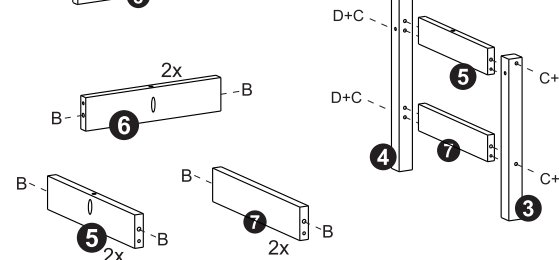

Cadeira infantil Pumba

Partes do Produto

Componentes

A - Parafuso Panela 3.5x30 (4x)

B - Cavilha 8x30 (16x)

C - Parafuso 7x60 (14x)

D - Chave Allen (1x)

1

2

3

4

5

Limpeza

Use um pano levemente umedecido com água e seque com um pano seco.

'Nunca use produtos químicos ou abrasivos'

Recomendações

Evitar batidas e o contato com objetos cortantes.

CNPJ: 37.494.928/0001-80 - Irmãos Hinke LTDA

capacidade de carga
(distribuídos uniformemente)

1
pessoas necessárias
para montar
o produto

30min
tempo de montagem
aproximadamente

médio
grau de
dificuldade

não utilizar químicos
ou abrasivos
na limpeza

evitar batidas
e contato com
objetos cortantes

pano umedecido
com água seguido
de pano seco

80
Kg
capacidade máxima
suportável, distribuída
uniformemente

Irmãos Hinke

irmaoshinke

47 99987-8540