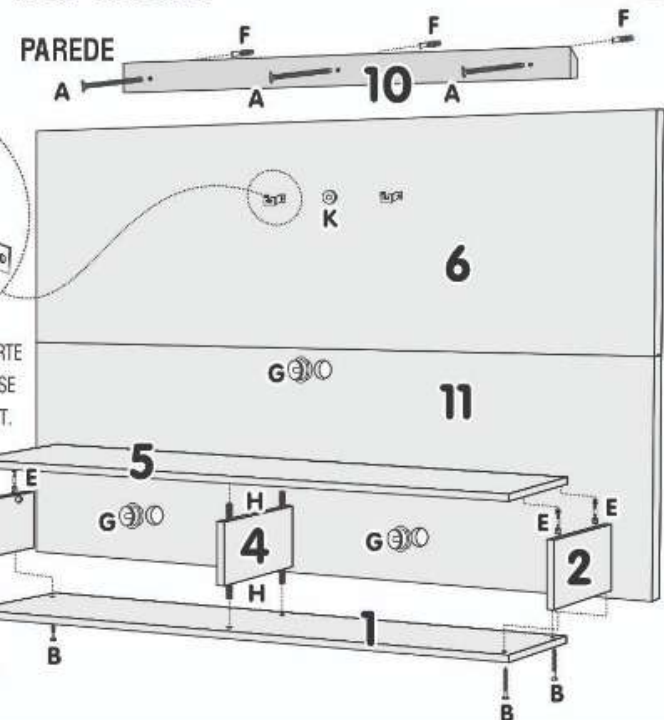

ATENÇÃO: FAVOR PASSAR COLA NA PEÇA 8 ANTES DE PARAFUSAR A MESMA NA PEÇA 6.

A PORÇA GARRA (J) É MONTADA NA PRESSÃO COM O MARTELO CONFORME DESENHO ACIMA A MESMA FICA ENTRE OS 2 PARAFUSOS (C).

VISTA TRASEIRA

PARA MONTAGEM DOS SUPORTE SIGA AS ORIENTAÇÕES QUE SE ENCONTRAM DENTRO DO KIT.

COMPONENTES

- 1 - BASE
- 2 - LATERAL DIREITA
- 3 - LATERAL ESQUERDA
- 4 - DIVISÃO
- 5 - TAMPO
- 6 - PAINEL SUPERIOR
- 7 - CHAPA UNIÃO
- 8 - SUPORTE PARA ENCAIXE
- 9 - TRAVESSA LATERAL
- 10 - SUPORTE PAREDE
- 11 - PAINEL INFERIOR