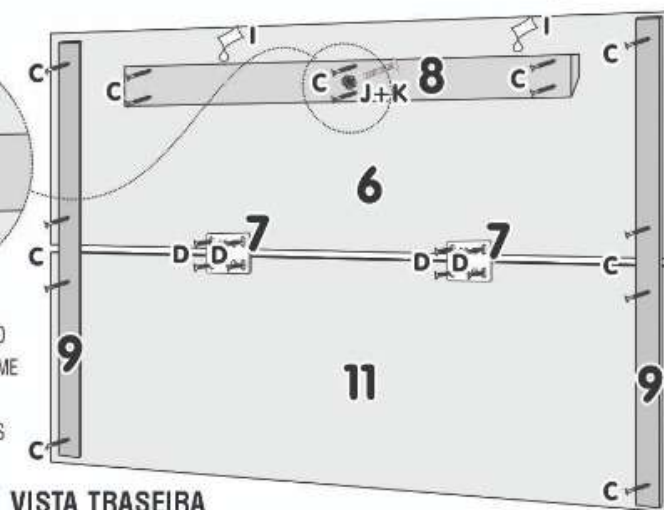

ATENÇÃO: FAVOR PASSAR COLA NA PEÇA 8 ANTES DE PARAFUSAR A MESMA NA PEÇA 6.

A PORÇA GARRA (J) É MONTADA NA PRESSÃO COM O MARTELO CONFORME DESENHO ACIMA A MESMA FICA ENTRE OS 2 PARAFUSOS (C).

VISTA TRASEIRA

PARA MONTAGEM DOS SUPORTE SIGA AS ORIENTAÇÕES QUE SE ENCONTRAM DENTRO DO KIT.

COMPONENTES

- 1 - BASE
- 2 - LATERAL DIREITA
- 3 - LATERAL ESQUERDA
- 4 - DIVISÃO
- 5 - TAMPO
- 6 - PAINEL SUPERIOR
- 7 - CHAPA UNIÃO
- 8 - SUPORTE PARA ENCAIXE
- 9 - TRAVESSA LATERAL
- 10 - SUPORTE PAREDE
- 11 - PAINEL INFERIOR