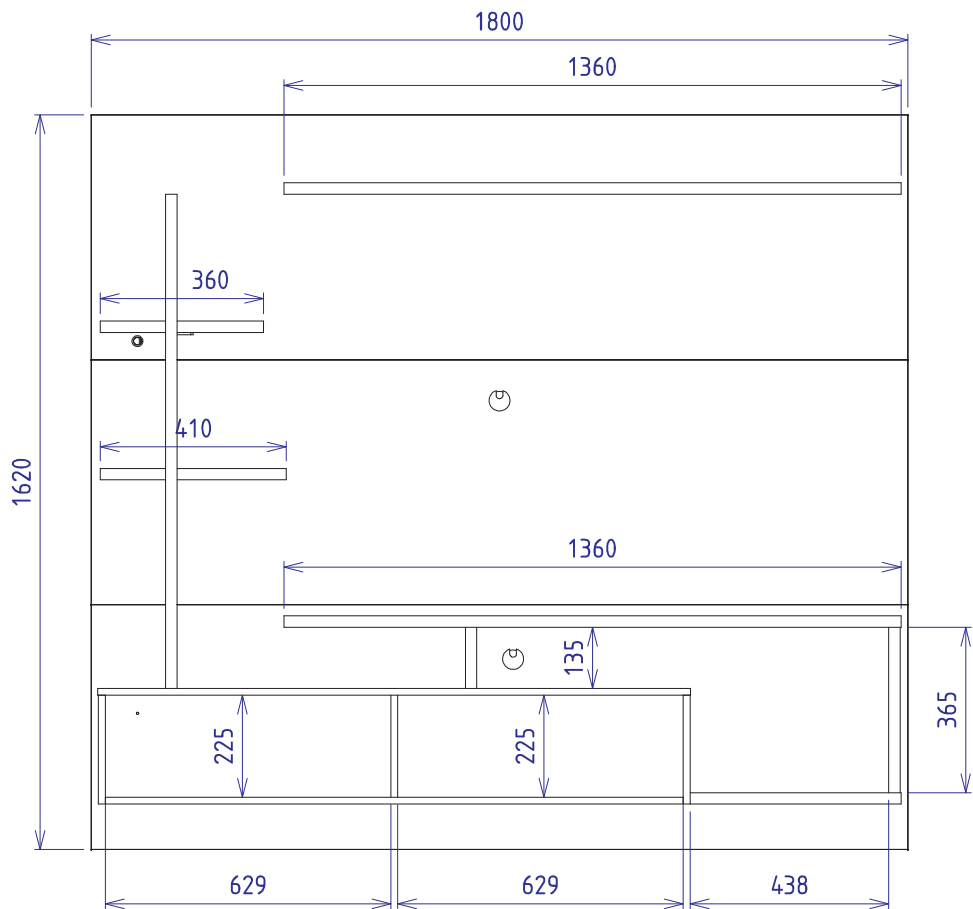

Medidas do Produto	Medida final
Nome: Home Susp. Maragogi	Comp. / Alt. / Prof. 1800 x 1620 x 346
Cód.: 1.627	

Frontal