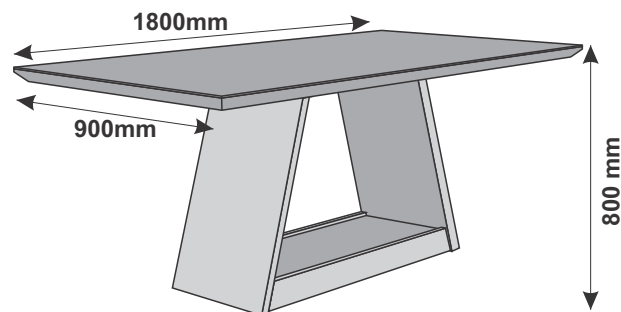

Mesa Gênova 1,80m

código: 9102 - quina reta

código: 9343 - quina copo

CÓDIGO	Nº	DESCRIÇÃO	QT	CÓD. YPÊ/OFF WHITE	CÓD. IMBUÍA/OFF WHITE
9094	01	LATERAL	01	9094	9094
9095	02	TRAVESSA INFERIOR	01	9095	9095
9097	03	APLIQUE INFERIOR	01	9097	9097
9095	04	TRAVESSA INFERIOR	01	9095	9095
9098	05	TRAVESSA SUPERIOR	01	9098	9098
9094	06	LATERAL	01	9094	9094
7244	07	TRAVA DO TAMPO	02	7244	7244
6085	08	TAMPO MDF 1,80M RETO	01	6085	6085
9366	08	TAMPO MDF 1,80M COPO	01	9366	9366
TABELA ABAIXO	09	VIDRO SERIGRAFADO RETO	01	TABELA ABAIXO	TABELA ABAIXO
TABELA ABAIXO	09	VIDRO SERIGRAFADO COPO	01	TABELA ABAIXO	TABELA ABAIXO
9971	10	KIT FERRAGEM	01	9971	9971