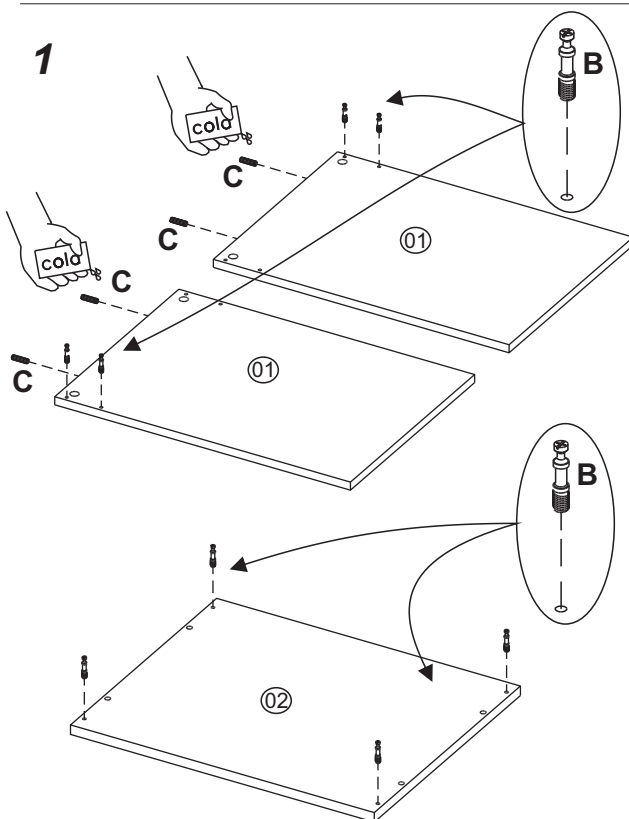

FERRAMENTAS NECESSÁRIAS

30 min