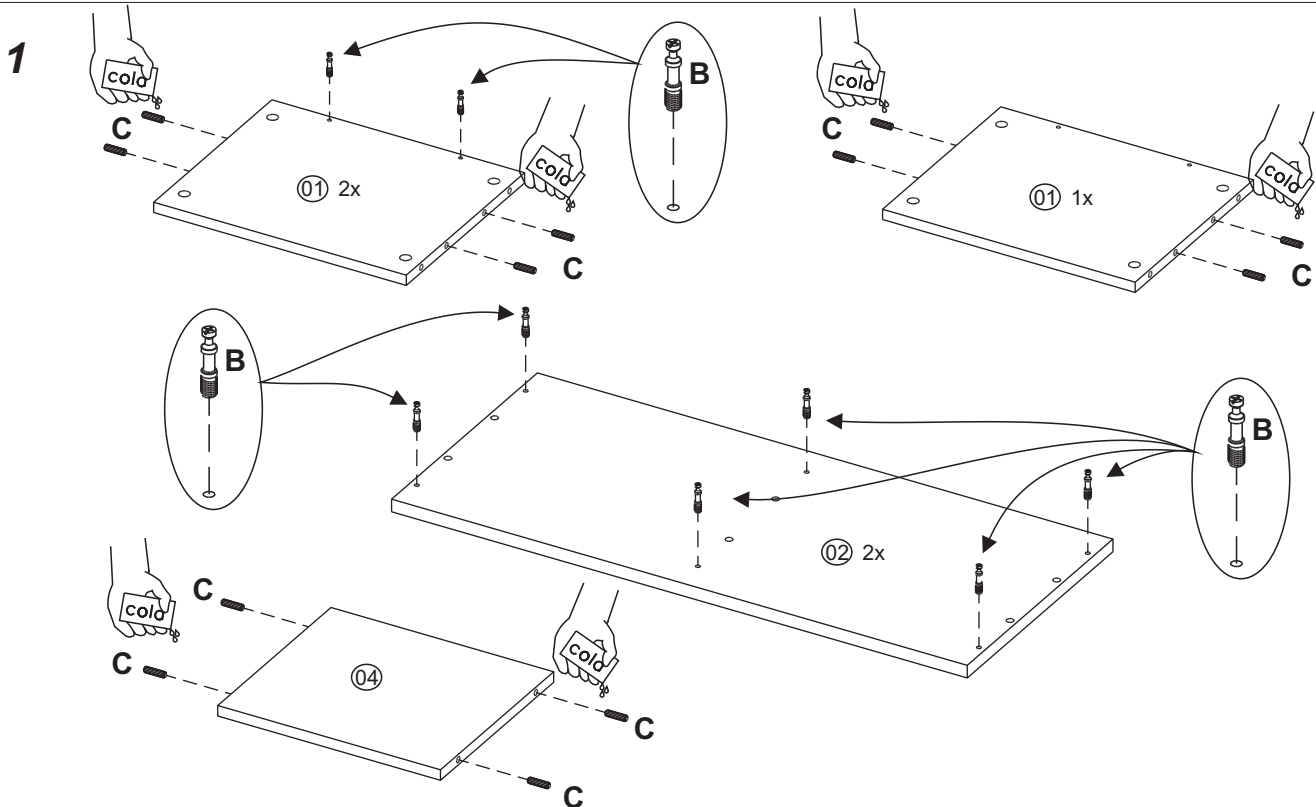

KD1575

KD1580

LISTA DE FERRAGENS

A		Tambor Minifix (16x)
B		Parafuso Minifix (16x)
C		Cavilha 8x30 (16x)
D		Parafuso cab. chata 4,0 x 14 (13x)
E		Parafuso cab. flangeada 6,0 x 50 (03x)
F		Bucha 8mm (03x)
G		Suporte aéreo 30342 (03x)
H		Capa plástica 7731 (03x)
I		Sapata deslizador redonda 7562 (04x)
J		Sache Cola 20g (01x)

FERRAMENTAS NECESSÁRIAS