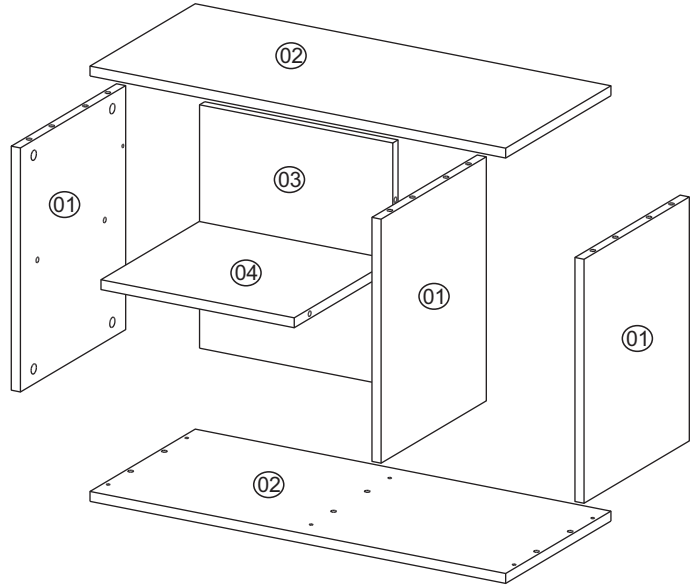

KD1575

KD1580

LISTA DE FERRAGENS

A		Tambor Minifix (16x)
B		Parafuso Minifix (16x)
C		Cavilha 8x30 (16x)
D		Parafuso cab. chata 4,0 x 14 (13x)
E		Parafuso cab. flangeada 6,0 x 50 (03x)
F		Bucha 8mm (03x)
G		Suporte aéreo 30342 (03x)
H		Capa plástica 7731 (03x)
I		Sapata deslizador redonda 7562 (04x)
J		Sache Cola 20g (01x)