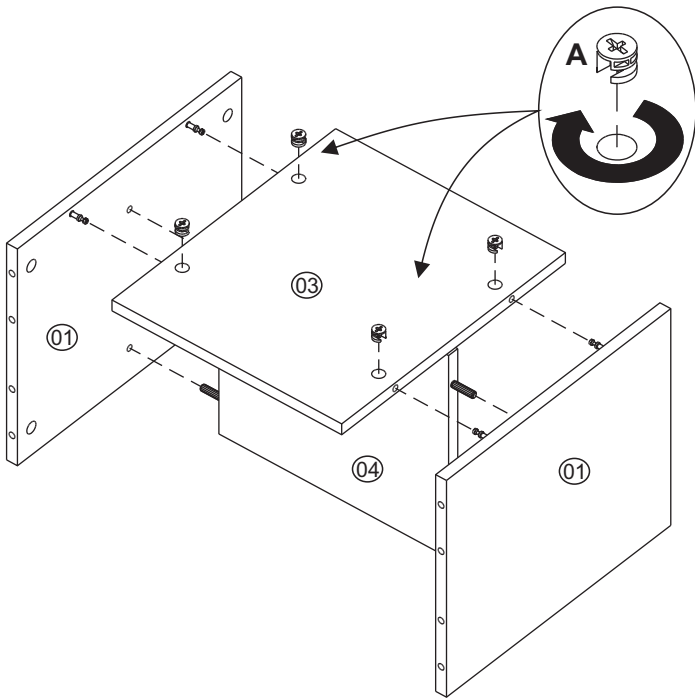

2

3

4 Somente quando ficar no chão.

5