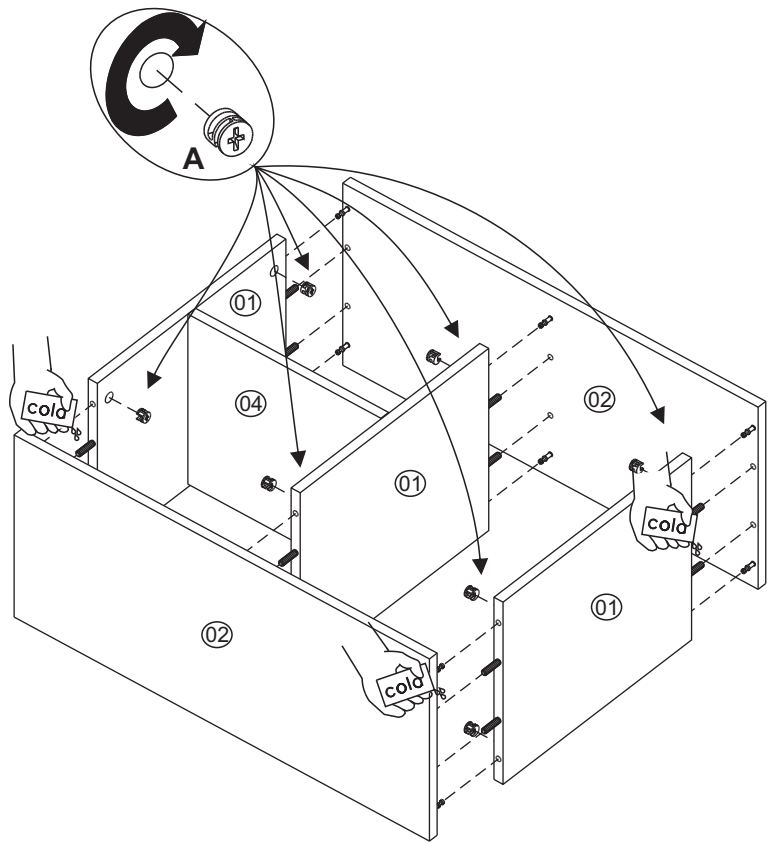

2

3

4 Somente quando ficar no chão.

5