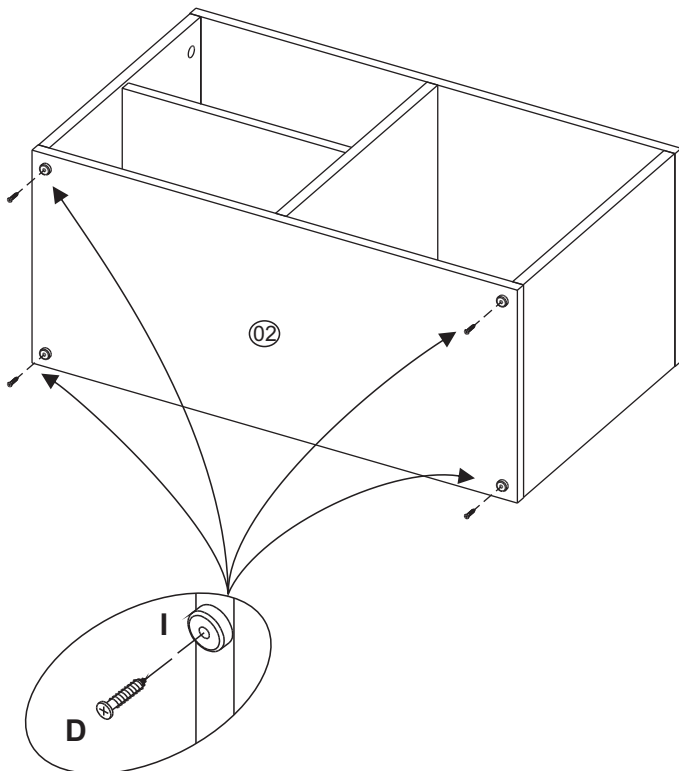

4 Somente quando ficar no chão.