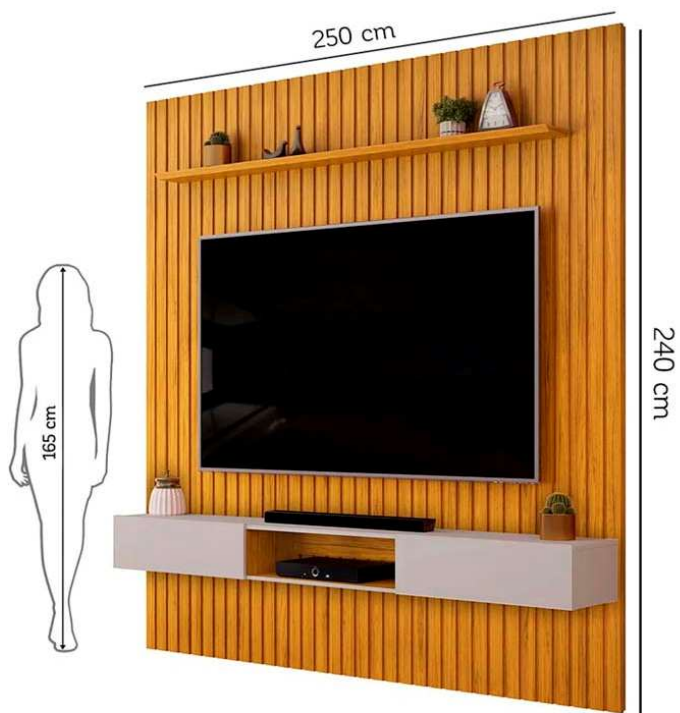

Profundidade 35,5